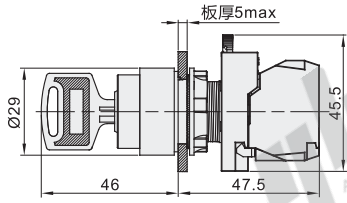

## Ø22安装孔系列·钥匙型 高防护高寿命型

代码	类型	是否带灯	材质
ZHA08	钥匙型	不带灯	塑料

CCC CE UL

视角标准：第一视角

代码	型号	按钮形状	方位	触点类型	按钮颜色	钥匙抽取方向	档位
不带灯 ZHA08	K(钥匙)	K(钥匙)	1(自复位)	10(1NO) 01(1NC)	B(黑)	4(左侧) 5(右侧) 6(左侧和右侧)	两档
			0(自复位)	11(1NO 1NC) 20(2NO) 02(2NC) 21(2NO 1NC) 12(1NO 2NC) 22(2NO 2NC)		0(中心) 1(左侧和中心) 2(右侧和中心) 3(左侧,右侧,中心) 4(左侧) 5(右侧) 6(左侧和右侧)	三档
			2(自锁)				
			3(自锁)				