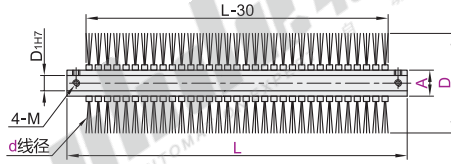

滚筒刷

缠绕式/植入式 紧密通管型

缠绕式

代码	类型	缠绕式	材质		颜色
			刷毛	圆管	刷毛
BMR13	紧密通管型	缠绕式	尼龙6	SUS304	白色

视角标准：第一视角

代码	型号		d线径	D 最小单位1	L 最小单位1	D ₁	M
	A						
BMR13	17		0.1 0.2 0.3 0.4 0.5	40~70	50~1000	12	M4
	21					15	M5
	25			70~100	200~2000	16	M6
	27					20	
	34						

请按图示订货

型号		d线径	D	L
代码	A			
BMR13	17	0.1	40~70	50~1000
	21	0.2		

BMR13-A17-d0.1-D50-L200

未税价(元)

优惠价	
数量	1~29 30~
价格	100% 另行报价

交货期

10

植入式

代码	类型	植入式	材质		颜色	
			刷毛	主体	刷毛	主体
BMR26	紧密通管型	植入式	防静电尼龙	防静电尼龙	黑色	白色半透明
BMR27			PP		白色	
BMR28			尼龙6		黑色	
BMR29			PP	PP	白色	奶白色

视角标准：第一视角

代码	型号		d线径	D 最小单位1	L 最小单位1	D ₁	M
	A						
BMR26 BMR27 BMR28 BMR29	10		0.1 0.2 0.3 0.4 0.5	40~100	50~600	30	M5 M6
	12					31	
	13			50~100	50~1000	32	
	15					40	
	16					41	
	20			70~120		62	
	25					55	
	30					62	
	35						
	40						

请按图示订货

型号		d线径	D	L
代码	A			
BMR26	10	0.1	40~100	50~600
	12	0.2		

BMR26-A10-d0.1-D40-L50

未税价(元)

优惠价	
数量	1~99 100~
价格	100% 另行报价

交货期

10

小磁铁