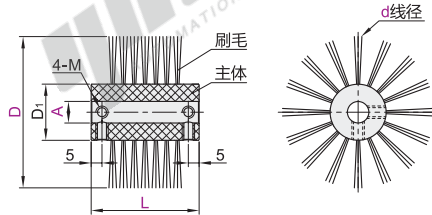

滚筒刷

缠绕式/植入式 紧密通管型

缠绕式

代码	类型	缠绕式	材质		颜色
			刷毛	圆管	刷毛
BMR13	紧密通管型	缠绕式	尼龙6	SUS304	白色

视角标准：第一视角

代码	型号		d线径	D 最小单位1	L 最小单位1	D ₁	M
	A						
BMR13	17		0.1 0.2 0.3 0.4 0.5	40~70	50~1000	12	M4
	21					15	M5
	25			70~100	200~2000	16	M6
	27					20	
	34						

请按图示订货

型号		d线径	D	L
代码	A			
BMR13	17	0.1	40~70	50~1000
	21	0.2		

BMR13-A17-d0.1-D50-L200

未税价(元)

优惠价	
数量	1~29 30~
价格	100% 另行报价

交货期

10

植入式

代码	类型	植入式	材质		颜色	
			刷毛	主体	刷毛	主体
BMR26	紧密通管型	植入式	防静电尼龙	防静电尼龙	黑色	白色半透明
BMR27			PP		白色	
BMR28			尼龙6		黑色	
BMR29			PP	PP	白色	奶白色

视角标准：第一视角

代码	型号		d线径	D 最小单位1	L 最小单位1	D ₁	M
	A						
BMR26 BMR27 BMR28 BMR29	10		0.1 0.2 0.3 0.4 0.5	40~100	50~600	30	M5 M6
	12					31	
	13			50~100	50~1000	32	
	15					40	
	16					41	
	20			70~120		62	
	25					55	
	30					62	
	35						
	40						

请按图示订货

型号		d线径	D	L
代码	A			
BMR26	10	0.1	40~100	50~600
	12	0.2		

BMR26-A10-d0.1-D40-L50

未税价(元)

优惠价	
数量	1~99 100~
价格	100% 另行报价

交货期

10

小磁铁