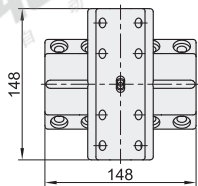

代码	类型	材质
BWL14	连接件 八角管十字连接型	铝合金

规格: 080

BWL01
铝型材八角管

规格: 082

BWL02
铝型材中空八角管

规格: 084

BWL02
铝型材中空八角管

型号		配套八角管型号	参考重量 (kg/pcs)
代码	规格		
BWL14	080	BWL01	1.7
	082	BWL01/BWL02	1.5
	084	BWL02	1.2

型号	
代码	规格
BWL14	080
BWL14	082

BWL14—080

● 优惠价	数量	
	数量	1~10
价格	100%	另行报价

交货期
10