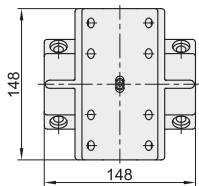

代码	类型	材质
BWL14	连接件 八角管十字连接型	铝合金

规格: 080

BWL01
铝型材八角管

规格: 082

BWL02
铝型材中空八角管

规格: 084

BWL02
铝型材中空八角管

型号		配套八角管型号	参考重量 (kg/pcs)
代码	规格		
BWL14	080	BWL01	1.7
	082	BWL01/BWL02	1.5
	084	BWL02	1.2

型号	
代码	规格
BWL14	080
BWL14	082

BWL14—080

● 优惠价	数量	
	数量	1~10
价格	100%	另行报价

交货期
10