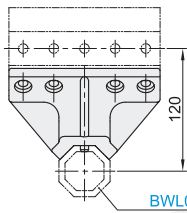

代码	类型	材质
BWL14	连接件 八角管十字连接型	铝合金

规格: 080

BWL01
铝型材八角管

规格: 082

BWL02
铝型材中空八角管

规格: 084

BWL02
铝型材中空八角管

型号		配套八角管型号	参考重量 (kg/pcs)
代码	规格		
BWL14	080	BWL01	1.7
	082	BWL01/BWL02	1.5
	084	BWL02	1.2

型号	
代码	规格
BWL14	080
BWL14	082

BWL14—080

● 优惠价	数量	
	数量	1~10
价格	100%	另行报价

交货期
10