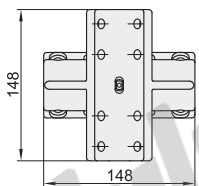

代码	类型	材质
BWL14	连接件 八角管十字连接型	铝合金

规格: 080

BWL01
铝型材八角管

规格: 082

BWL02
铝型材中空八角管

规格: 084

BWL02
铝型材中空八角管

型号		配套八角管型号	参考重量 (kg/pcs)
代码	规格		
BWL14	080	BWL01	1.7
	082	BWL01/BWL02	1.5
	084	BWL02	1.2

型号	
代码	规格
BWL14	080
BWL14	082

BWL14—080

● 优惠价	数量	
	数量	1~10
价格	100%	另行报价

交货期
10