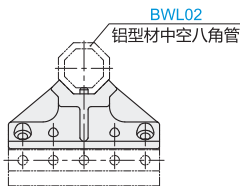

代码	类型	材质
BWL14	连接件 八角管十字连接型	铝合金

规格: 080

BWL01
铝型材八角管

规格: 082

BWL02
铝型材中空八角管

规格: 084

BWL02
铝型材中空八角管

型号		配套八角管型号	参考重量 (kg/pcs)
代码	规格		
BWL14	080	BWL01	1.7
	082	BWL01/BWL02	1.5
	084	BWL02	1.2

型号	
代码	规格
BWL14	080
BWL14	082

BWL14—080

● 优惠价	数量	
	数量	1~10
价格	100%	另行报价

交货期
10