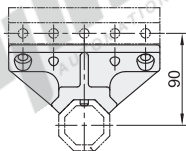

代码	类型	材质
BWL14	连接件 八角管十字连接型	铝合金

规格: 080

BWL01
铝型材八角管

规格: 082

BWL02
铝型材中空八角管

规格: 084

BWL02
铝型材中空八角管

型号		配套八角管型号	参考重量 (kg/pcs)
代码	规格		
BWL14	080	BWL01	1.7
	082	BWL01/BWL02	1.5
	084	BWL02	1.2

型号	
代码	规格
BWL14	080
BWL14	082

BWL14—080

● 优惠价	数量	
	数量	1~10
价格	100%	另行报价

交货期
10