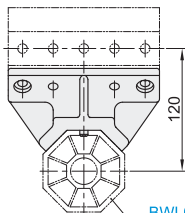

代码	类型	材质
BWL14	连接件 八角管十字连接型	铝合金

规格: 080

BWL01
铝型材八角管

规格: 082

BWL02
铝型材中空八角管

规格: 084

BWL02
铝型材中空八角管

型号		配套八角管型号	参考重量 (kg/pcs)
代码	规格		
BWL14	080	BWL01	1.7
	082	BWL01/BWL02	1.5
	084	BWL02	1.2

型号	
代码	规格
BWL14	080
BWL14	082

BWL14—080

● 优惠价	数量	
	数量	1~10
价格	100%	另行报价

交货期
10