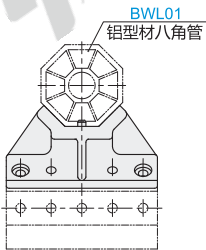

代码	类型	材质
BWL14	连接件 八角管十字连接型	铝合金

规格: 080

BWL01
铝型材八角管

规格: 082

BWL02
铝型材中空八角管

规格: 084

BWL02
铝型材中空八角管

型号		配套八角管型号	参考重量 (kg/pcs)
代码	规格		
BWL14	080	BWL01	1.7
	082	BWL01/BWL02	1.5
	084	BWL02	1.2

型号	
代码	规格
BWL14	080
BWL14	082

BWL14—080

● 优惠价	数量	
	数量	1~10
价格	100%	另行报价

交货期
10