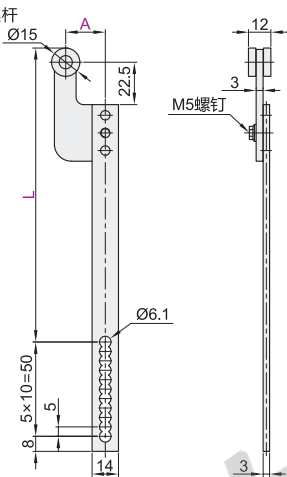

## 带圆眼连杆/带方眼连杆/带多孔连杆/带多孔滚轮连杆

代码	类型	材质	表面处理
XAV46	带圆眼连杆	Q235	镀锌
XAV47	带方眼连杆		镀蓝白锌
XAV51	带多孔连杆		镀锌
XAV52	带多孔连杆	SUS304	—
XAV53	带多孔滚轮连杆		—

带圆眼连杆  
XAV46

带方眼连杆  
XAV47

带多孔连杆  
XAV51/XAV52

带多孔滚轮连杆  
XAV53

特点：  
多孔连杆能适应不同门板高度。

特点：  
• 多孔连杆能适应不同门板高度；  
• 滚轮防止金属粉尘。

视角标准：第一视角

型号		参考重量 (kg)
代码	L	
XAV46 XAV52 XAV47 XAV53 XAV51	100~1000	0.35

型号	
代码	L
XAV46 XAV47	100~1000
XAV46 — L100	

优惠价	
数量	价格
1~4	100%
5~	另行报价

交货期	
数量	交货期
1~4	1
5~	1

## 带圆眼多孔连杆/带滚轮连杆

代码	类型	材质	表面处理
XAV56	带圆眼多孔连杆	Q235	镀锌
XAV61	带滚轮连杆		
XAV62	带滚轮连杆	SUS304	—

带圆眼多孔连杆  
XAV56

带滚轮连杆  
XAV61  
XAV62

视角标准：第一视角

型号		参考重量 (kg)
代码	L	
XAV56	300~1000	18.5
		22.5
		27.5
		35
XAV61	300~1000	21
XAV62	600 1000	18

型号	
代码	L
XAV56	300~1000
XAV56 — L300 — A18.5	
XAV56 — L1000 — A22.5	
型号	
代码	L
XAV61	600 1000
XAV62 — L1000	

优惠价	
数量	价格
1~4	100%
5~	另行报价

交货期	
数量	交货期
1~4	1
5~	1