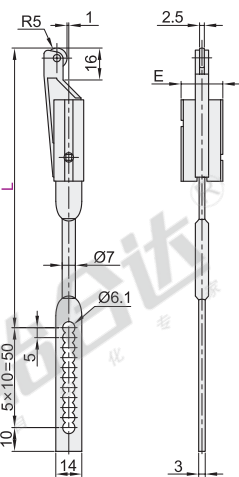

## 带圆眼连杆/带方眼连杆/带多孔连杆/带多孔滚轮连杆

代码	类型	材质	表面处理
XAV46	带圆眼连杆	Q235	镀锌
XAV47	带方眼连杆		镀蓝白锌
XAV51	带多孔连杆		镀锌
XAV52	带多孔连杆	SUS304	—
XAV53	带多孔滚轮连杆		—

带圆眼连杆  
XAV46

带方眼连杆  
XAV47

带多孔连杆  
XAV51/XAV52

带多孔滚轮连杆  
XAV53

特点：  
多孔连杆能适应不同门板高度。

特点：  
• 多孔连杆能适应不同门板高度；  
• 滚轮防止金属粉尘。

视角标准：第一视角

型号		参考重量 (kg)
代码	L	
XAV46 XAV52 XAV47 XAV53 XAV51	100~1000	0.35

型号	
代码	L
XAV46 XAV47	100~1000
XAV46 — L100	

优惠价	
数量	价格
1~4	100%
5~	另行报价

交货期	
数量	交货期
1~4	1
5~	1

## 带圆眼多孔连杆/带滚轮连杆

代码	类型	材质	表面处理
XAV56	带圆眼多孔连杆	Q235	镀锌
XAV61	带滚轮连杆		
XAV62	带滚轮连杆	SUS304	—

带圆眼多孔连杆  
XAV56

带滚轮连杆  
XAV61  
XAV62

视角标准：第一视角

型号		参考重量 (kg)
代码	L	
XAV56	300~1000	18.5
		22.5
		27.5
		35
XAV61	300~1000	21
XAV62	600 1000	18

型号	
代码	L
XAV56	300~1000
XAV56 — L300 — A18.5	
XAV56 — L1000 — A22.5	
型号	
代码	L
XAV61	600 1000
XAV62 — L1000	

优惠价	
数量	价格
1~4	100%
5~	另行报价

交货期	
数量	交货期
1~4	1
5~	1