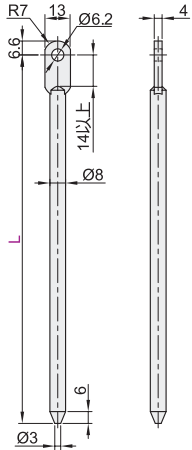

# 门锁配件

- 带圆眼连杆/带方眼连杆/带多孔连杆/带多孔滚轮连杆
- 带圆眼多孔连杆/带滚轮连杆

## 带圆眼连杆/带方眼连杆/带多孔连杆/带多孔滚轮连杆

代码	类型	材质	表面处理
XAV46	带圆眼连杆	Q235	镀锌
XAV47	带方眼连杆		镀蓝白锌
XAV51	带多孔连杆		镀锌
XAV52	带多孔连杆	SUS304	—
XAV53	带多孔滚轮连杆		—

带圆眼连杆  
XAV46

带方眼连杆  
XAV47

带多孔连杆  
XAV51/XAV52

带多孔滚轮连杆  
XAV53

特点：  
多孔连杆能适应不同门板高度。

特点：  
• 多孔连杆能适应不同门板高度；  
• 滚轮防止金属粉尘。

视角标准：第一视角

型号		参考重量 (kg)
代码	L	
XAV46 XAV52 XAV47 XAV53 XAV51	100~1000	0.35

型号	
代码	L
XAV46 XAV47	100~1000
XAV46 — L100	

优惠价	
数量	价格
1~4	100%
5~	另行报价

交货期	
数量	交货期
1~4	1
5~	1

## 带圆眼多孔连杆/带滚轮连杆

代码	类型	材质	表面处理
XAV56	带圆眼多孔连杆	Q235	镀锌
XAV61	带滚轮连杆		
XAV62	带滚轮连杆	SUS304	—

带圆眼多孔连杆  
XAV56

带滚轮连杆  
XAV61  
XAV62

视角标准：第一视角

型号		参考重量 (kg)
代码	L	
XAV56	300~1000	18.5
		22.5
		27.5
		35
XAV61	300~1000	21
XAV62	600 1000	18