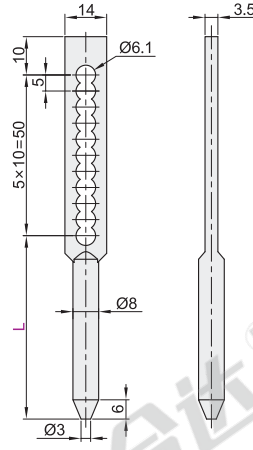

## 带圆眼连杆/带方眼连杆/带多孔连杆/带多孔滚轮连杆

代码	类型	材质	表面处理
XAV46	带圆眼连杆	Q235	镀锌
XAV47	带方眼连杆		镀蓝白锌
XAV51	带多孔连杆		镀锌
XAV52	带多孔连杆	SUS304	—
XAV53	带多孔滚轮连杆		—

带圆眼连杆  
XAV46

带方眼连杆  
XAV47

带多孔连杆  
XAV51/XAV52

带多孔滚轮连杆  
XAV53

特点：  
多孔连杆能适应不同门板高度。

特点：  
• 多孔连杆能适应不同门板高度；  
• 滚轮防止金属粉尘。

视角标准：第一视角

型号		参考重量 (kg)
代码	L	
XAV46 XAV52 XAV47 XAV53 XAV51	100~1000	0.35

型号	
代码	L
XAV46 XAV47	100~1000
XAV46 — L100	

优惠价	
数量	价格
1~4	100%
5~	另行报价

交货期	
数量	交货期
1~4	1
5~	1

## 带圆眼多孔连杆/带滚轮连杆

代码	类型	材质	表面处理
XAV56	带圆眼多孔连杆	Q235	镀锌
XAV61	带滚轮连杆		
XAV62	带滚轮连杆	SUS304	—

带圆眼多孔连杆  
XAV56

带滚轮连杆  
XAV61  
XAV62

视角标准：第一视角

型号		参考重量 (kg)
代码	L	
XAV56	300~1000	18.5
		22.5
		27.5
		35
XAV61	300~1000	21
XAV62	600 1000	18

型号	
代码	L
XAV56	300~1000
XAV56 — L300 — A18.5	
XAV56 — L1000 — A22.5	
型号	
代码	L
XAV61	600 1000
XAV62 — L1000	

优惠价	
数量	价格
1~4	100%
5~	另行报价

交货期	
数量	交货期
1~4	1
5~	1