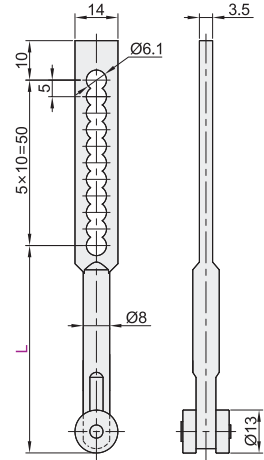

## 带圆眼连杆/带方眼连杆/带多孔连杆/带多孔滚轮连杆

代码	类型	材质	表面处理
XAV46	带圆眼连杆	Q235	镀锌
XAV47	带方眼连杆		镀蓝白锌
XAV51	带多孔连杆		镀锌
XAV52	带多孔连杆	SUS304	—
XAV53	带多孔滚轮连杆		—

带圆眼连杆  
XAV46

带方眼连杆  
XAV47

带多孔连杆  
XAV51/XAV52

带多孔滚轮连杆  
XAV53

特点：  
多孔连杆能适应不同门板高度。

特点：  
• 多孔连杆能适应不同门板高度；  
• 滚轮防止金属粉尘。

视角标准：第一视角

型号		参考重量 (kg)
代码	L	
XAV46 XAV52 XAV47 XAV53 XAV51	100~1000	0.35

型号	
代码	L
XAV46 XAV47	100~1000
XAV46 — L100	

优惠价	
数量	价格
1~4	100%
5~	另行报价

交货期	
数量	交货期
1~4	1
5~	1

## 带圆眼多孔连杆/带滚轮连杆

代码	类型	材质	表面处理
XAV56	带圆眼多孔连杆	Q235	镀锌
XAV61	带滚轮连杆		
XAV62	带滚轮连杆	SUS304	—

带圆眼多孔连杆  
XAV56

带滚轮连杆  
XAV61  
XAV62

视角标准：第一视角

型号		参考重量 (kg)
代码	L	
XAV56	300~1000	18.5
		22.5
		27.5
		35
XAV61	300~1000	21
XAV62	600 1000	18

型号	
代码	L
XAV56	300~1000
XAV56 — L300 — A18.5	
XAV56 — L1000 — A22.5	
型号	
代码	L
XAV61	600 1000
XAV62 — L1000	

优惠价	
数量	价格
1~4	100%
5~	另行报价

交货期	
数量	交货期
1~4	1
5~	1