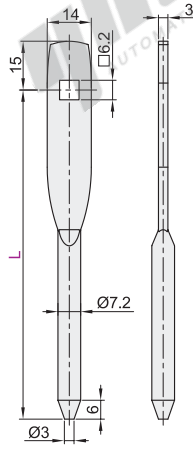

## 带圆眼连杆/带方眼连杆/带多孔连杆/带多孔滚轮连杆

代码	类型	材质	表面处理
XAV46	带圆眼连杆	Q235	镀锌
XAV47	带方眼连杆		镀蓝白锌
XAV51	带多孔连杆		镀锌
XAV52	带多孔连杆	SUS304	—
XAV53	带多孔滚轮连杆		—

带圆眼连杆  
XAV46

带方眼连杆  
XAV47

带多孔连杆  
XAV51/XAV52

带多孔滚轮连杆  
XAV53

特点：  
多孔连杆能适应不同门板高度。

特点：  
• 多孔连杆能适应不同门板高度；  
• 滚轮防止金属粉尘。

视角标准：第一视角

型号		参考重量 (kg)
代码	L	
XAV46 XAV52 XAV47 XAV53 XAV51	100~1000	0.35

型号	
代码	L
XAV46 XAV47	100~1000
XAV46 — L100	

优惠价	
数量	价格
1~4	100%
5~	另行报价

交货期	
数量	交货期
1~4	1
5~	1

## 带圆眼多孔连杆/带滚轮连杆

代码	类型	材质	表面处理
XAV56	带圆眼多孔连杆	Q235	镀锌
XAV61	带滚轮连杆		
XAV62	带滚轮连杆	SUS304	—

带圆眼多孔连杆  
XAV56

带滚轮连杆  
XAV61  
XAV62

视角标准：第一视角

型号		参考重量 (kg)
代码	L	
XAV56	300~1000	18.5
		22.5
		27.5
		35
XAV61	300~1000	21
XAV62	600 1000	18

型号	
代码	L
XAV56	300~1000
XAV56 — L300 — A18.5	
XAV56 — L1000 — A22.5	
型号	
代码	L
XAV61	600 1000
XAV62 — L1000	

优惠价	
数量	价格
1~4	100%
5~	另行报价

交货期	
数量	交货期
1~4	1
5~	1