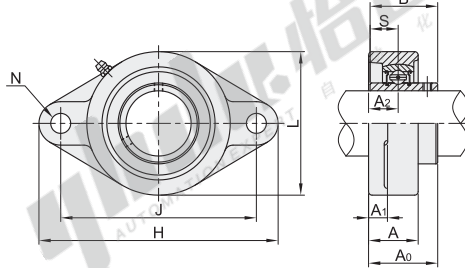

ASAHI 带座轴承

◀ 菱形座外球面球轴承

◀ 微型菱形座外球面球轴承/轻型菱形座外球面球轴承
铸造型

菱形座外球面球轴承

代码	类型	材质	
		轴承座	轴承
UCFL...-ASAHI	菱形座外球面球轴承	HT200灰铸铁	GCr15

ASAHI

视角标准：第一视角

型号	轴径	H	L	A	J	N	A ₁	A ₂	A ₀	B	S	螺栓	额定负载(KN)		重量(kg)
													动(Cr)	静(Cor)	
UCFL202-ASAHI	15												12.8	6.6	0.45
UCFL203-ASAHI	17	113	60	25.5	90	12	12	15	33.3	31	12.7	M10			0.44
UCFL204-ASAHI	20														0.42
UCFL205-ASAHI	25	130	68	27	99		14	16	35.8	34.1	14.3		14	7.9	0.59
UCFL206-ASAHI	30	148	80	31	117	16		18	40.2	38.1	15.9	M14	19.6	11.3	0.9
UCFL207-ASAHI	35	161	90	34	130		16	19	44.4	42.9	17.5		25.9	15.4	1.2
UCFL208-ASAHI	40	175	100	36	144			21	51.2	49.2			29.3	17.9	1.51
UCFL209-ASAHI	45	188	108	38	148		18	22	52.2		19		33	20.5	1.9
UCFL210-ASAHI	50	197	115	40	157	19			54.6	51.6		M16	35.5	23.2	2.2
UCFL211-ASAHI	55	224	130	43	184		20	25	58.4	55.6	22.2		43	29.4	3.2
UCFL212-ASAHI	60	250	140	48	202	23		29	68.7	65.1	25.4	M20	52.5	36.1	4.1

ASAHI

视角标准：第一视角

微型菱形座外球面球轴承

型号	轴径	H	L	A	J	N	A ₁	A ₂	A ₀	B	S	螺栓	额定负载(KN)		重量(Kg)
													动(Cr)	静(Cor)	
KFL001-ASAHI	12	63	38	11.5	48		5.5	5.5	16	14.5	4		5.1	2.4	0.70
KFL002-ASAHI	15	67	42	13	53	7	6.5	6.5	18.5	16.5	4.5	M6	5.6	2.8	0.90
KFL003-ASAHI	17	71	46	14	56		7	7	19.5	17.5	5		6	3.3	0.115
KFL004-ASAHI	20	90	55		71				23	21			9.35	5.1	0.19
KFL005-ASAHI	25	95	60	16	75	10	8	8	24.5	22.5	6	M8	10.1	5.8	0.22
KFL006-ASAHI	30	112	70	18	85	13	9	9	27	24.5	6.5	M10	13.2	8.3	0.34

轻型菱形座外球面球轴承

型号	轴径	H	L	A	J	N	A ₁	A ₂	A ₀	B	S	螺栓	额定负载(KN)		重量(kg)
													动(Cr)	静(Cor)	
BLFL2J-ASAHI	15	81	56	18	63.5	7	9.5	9.5	25.5	22	6	M6	9.55	4.8	0.27
BLFL3J-ASAHI	17														0.25
BLFL4J-ASAHI	20	90	63		71.5	10	11	11	28.7	24.7	7	M8	12.8	6.6	0.30
BLFL5J-ASAHI	25	95	69	20	76				30.5	27	7.5		14	7.9	0.40
BLFL6J-ASAHI	30	113	79	22.5	90.5	12	12	12	34.3	30.3	8	M10	19.6	11.3	0.58
BLFL7J-ASAHI	35	122	89	24	100		13	13	37.4	32.9	8.5		25.9	15.4	0.81