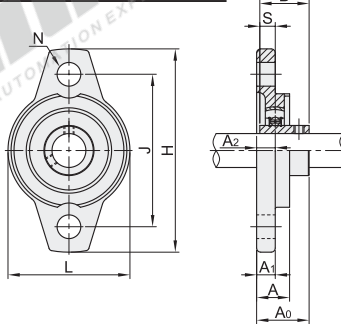

ASAHI 带座轴承

◀ 菱形座外球面球轴承

◀ 微型菱形座外球面球轴承/轻型菱形座外球面球轴承
铸造型

菱形座外球面球轴承

代码	类型	材质	
		轴承座	轴承
UCFL...-ASAHI	菱形座外球面球轴承	HT200灰铸铁	GCr15

ASAHI

视角标准：第一视角

型号	轴径	H	L	A	J	N	A ₁	A ₂	A ₀	B	S	螺栓	额定负载(KN)		重量(kg)
													动(Cr)	静(Cor)	
UCFL202-ASAHI	15												12.8	6.6	0.45
UCFL203-ASAHI	17	113	60	25.5	90	12	12	15	33.3	31	12.7	M10			0.44
UCFL204-ASAHI	20														0.42
UCFL205-ASAHI	25	130	68	27	99		14	16	35.8	34.1	14.3		14	7.9	0.59
UCFL206-ASAHI	30	148	80	31	117	16		18	40.2	38.1	15.9	M14	19.6	11.3	0.9
UCFL207-ASAHI	35	161	90	34	130		16	19	44.4	42.9	17.5		25.9	15.4	1.2
UCFL208-ASAHI	40	175	100	36	144			21	51.2	49.2			29.3	17.9	1.51
UCFL209-ASAHI	45	188	108	38	148		18	22	52.2		19		33	20.5	1.9
UCFL210-ASAHI	50	197	115	40	157	19			54.6	51.6		M16	35.5	23.2	2.2
UCFL211-ASAHI	55	224	130	43	184		20	25	58.4	55.6	22.2		43	29.4	3.2
UCFL212-ASAHI	60	250	140	48	202	23		29	68.7	65.1	25.4	M20	52.5	36.1	4.1

ASAHI

视角标准：第一视角

微型菱形座外球面球轴承

型号	轴径	H	L	A	J	N	A ₁	A ₂	A ₀	B	S	螺栓	额定负载(KN)		重量(Kg)
													动(Cr)	静(Cor)	
KFL001-ASAHI	12	63	38	11.5	48		5.5	5.5	16	14.5	4		5.1	2.4	0.70
KFL002-ASAHI	15	67	42	13	53	7	6.5	6.5	18.5	16.5	4.5	M6	5.6	2.8	0.90
KFL003-ASAHI	17	71	46	14	56		7	7	19.5	17.5	5		6	3.3	0.115
KFL004-ASAHI	20	90	55		71				23	21			9.35	5.1	0.19
KFL005-ASAHI	25	95	60	16	75	10	8	8	24.5	22.5	6	M8	10.1	5.8	0.22
KFL006-ASAHI	30	112	70	18	85	13	9	9	27	24.5	6.5	M10	13.2	8.3	0.34

轻型菱形座外球面球轴承

型号	轴径	H	L	A	J	N	A ₁	A ₂	A ₀	B	S	螺栓	额定负载(KN)		重量(kg)
													动(Cr)	静(Cor)	
BLFL2J-ASAHI	15	81	56	18	63.5	7	9.5	9.5	25.5	22	6	M6	9.55	4.8	0.27
BLFL3J-ASAHI	17														0.25
BLFL4J-ASAHI	20	90	63		71.5	10	11	11	28.7	24.7	7	M8	12.8	6.6	0.30
BLFL5J-ASAHI	25	95	69	20	76				30.5	27	7.5		14	7.9	0.40
BLFL6J-ASAHI	30	113	79	22.5	90.5	12	12	12	34.3	30.3	8	M10	19.6	11.3	0.58
BLFL7J-ASAHI	35	122	89	24	100		13	13	37.4	32.9	8.5		25.9	15.4	0.81