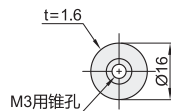

圆柱型磁力扣

- ◀ 调节型/嵌入型/固定型 · 普通吸力
- ◀ 固定型 · 强吸力
- 侧面吸力

调节型/嵌入型/固定型·普通吸力

代码	类型		材质	颜色
HFU45	调节型			
HFU46	嵌入型	普通吸力	双磁芯	ABS
HFU47	固定型			

调节型 HFU45

吸附板

嵌入型 HFU46

吸附板

固定型 HFU47

吸附板

视角标准：第一视角

型号	吸引力 (kgf)	参考重量 (kg/pcs)
代码 规格		
HFU45 36	1.5	0.018
HFU46 35	1.7	1.016
HFU47 28		0.018

请按图示订货

型号	
代码	规格
HFU45	36
HFU45-36	

未税价(元)

优惠价