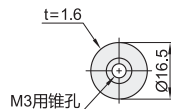

数量	1~9	10~
价格	100%	另行报价

交货期

3

固定型·强吸力

代码	类型	材质	颜色
HFU49	固定型 强吸力	四磁芯	ABS

吸附板

视角标准：第一视角

型号	吸引力 (kgf)	参考重量 (kg/pcs)
代码 规格		
HFU49 58	3.4	0.035