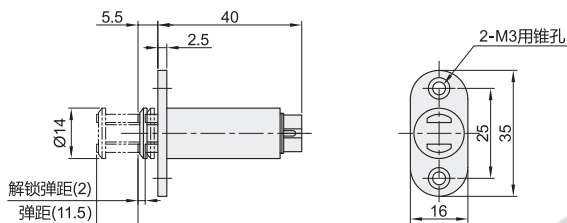

圆柱型磁力扣

- ◀ 调节型/嵌入型/固定型 · 普通吸力
- ◀ 固定型 · 强吸力
- 侧面吸力

调节型/嵌入型/固定型·普通吸力

代码	类型		材质	颜色
HFU45	调节型			
HFU46	嵌入型	普通吸力	双磁芯	ABS
HFU47	固定型			

调节型 HFU45

吸附板

嵌入型 HFU46

吸附板

固定型 HFU47

吸附板

视角标准：第一视角

型号	吸引力 (kgf)	参考重量 (kg/pcs)
代码 规格		
HFU45 36	1.5	0.018
HFU46 35	1.7	1.016
HFU47 28		0.018

请按图示订货

型号	
代码	规格
HFU45	36
HFU45-36	

未税价(元)

优惠价