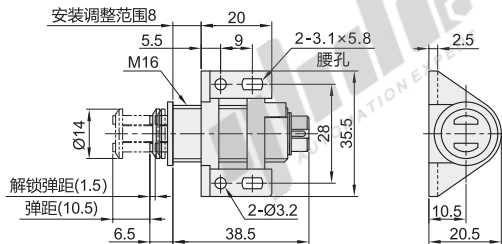

圆柱型磁力扣

- ◀ 调节型/嵌入型/固定型 · 普通吸力
- ◀ 固定型 · 强吸力
- 侧面吸力

调节型/嵌入型/固定型·普通吸力

代码	类型		材质	颜色
HFU45	调节型			
HFU46	嵌入型	普通吸力	双磁芯	ABS
HFU47	固定型			

调节型 HFU45

吸附板

嵌入型 HFU46

吸附板

固定型 HFU47

吸附板

视角标准：第一视角

型号	吸引力 (kgf)	参考重量 (kg/pcs)
代码 规格		
HFU45 36	1.5	0.018
HFU46 35	1.7	1.016
HFU47 28		0.018

请按图示订货

型号	
代码	规格
HFU45	36
HFU45-36	

未税价(元)

优惠价