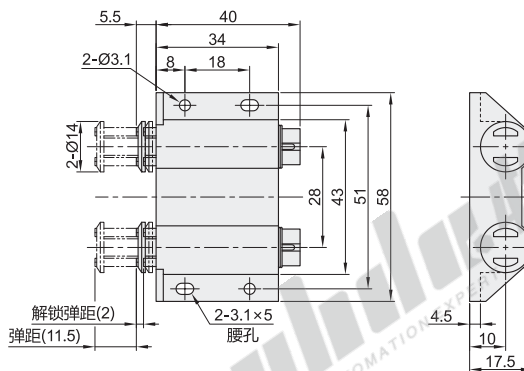

数量	1~9	10~
价格	100%	另行报价

交货期

3

固定型·强吸力

代码	类型	材质	颜色
HFU49	固定型 强吸力	四磁芯	ABS

吸附板

视角标准：第一视角

型号	吸引力 (kgf)	参考重量 (kg/pcs)
代码 规格		
HFU49 58	3.4	0.035