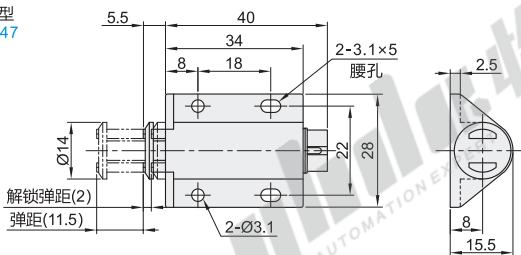

固定型 HFU47

吸附板

视角标准：第一视角

型号	吸引力 (kgf)	参考重量 (kg/pcs)
代码 规格		
HFU45 36	1.5	0.018
HFU46 35	1.7	1.016
HFU47 28		0.018

请按图示订货

型号	
代码	规格
HFU45	36
HFU45-36	

未税价(元)

优惠价