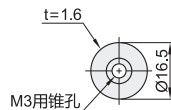

圆柱型磁力扣

- ◀ 调节型/嵌入型/固定型 · 普通吸力
- ◀ 固定型 · 强吸力
- 侧面吸力

调节型/嵌入型/固定型·普通吸力

代码	类型		材质	颜色
HFU45	调节型			
HFU46	嵌入型	普通吸力	双磁芯	ABS
HFU47	固定型			

调节型 HFU45

吸附板

嵌入型 HFU46

吸附板

固定型 HFU47

吸附板

视角标准：第一视角

型号	吸引力 (kgf)	参考重量 (kg/pcs)
代码 规格		
HFU45 36	1.5	0.018
HFU46 35	1.7	1.016
HFU47 28		0.018

请按图示订货

型号	
代码	规格
HFU45	36
HFU45-36	

未税价(元)

优惠价