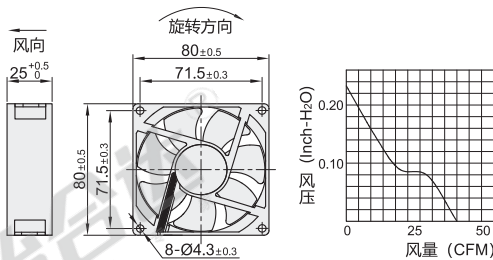

EE92252BX-000C-A99

EEC0252B1-000C-A99

EEC0382B1-000C-A99

代码	长×宽×高 (mm)	轴承	电压	电流 (mA)	功率 (W)	转速 (RPM)	风量 (CFM)	风压 (Inch-H <sub>2</sub> O)	噪音 (Db[A])	重量 (g)
MF40101V1-1000C-A99	40×40×10	汽化轴承	DC12V	51	0.62	7000	8	0.19	27.3	15.6
MF40202VX-1000C-A99	40×40×20		39	0.94	8000	10.8	0.29	27.5	29	
MF60252VX-1000C-A99	60×60×25		80	1.92	5200	27	0.31	31.2	45	
EE80252BX-000C-A99	80×80×25	双滚珠轴承	DC24V	80	1.9	3600	45	0.23	38	89
EE92252BX-000C-A99	92×92×25			100	2.4	3400	55	0.21	37.5	89
EEC0252B1-000C-A99	120×120×25			207	5	3100	108.2	0.28	44.5	157
EEC0382B1-000C-A99	120×120×38			383	9.2	3100	138	0.36	48	214