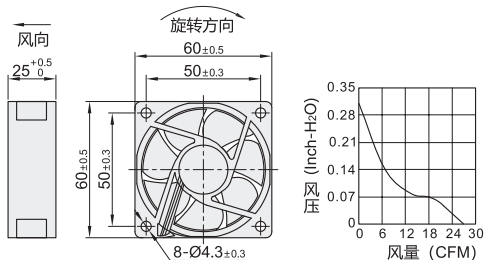

EE92252BX-000C-A99

MF60252VX-1000C-A99