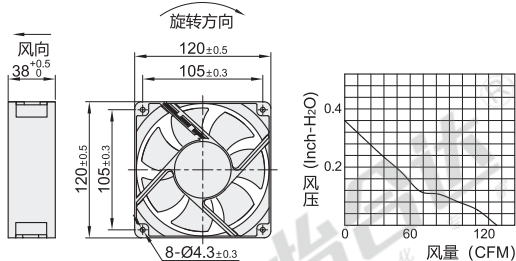

EE92252BX-000C-A99

EEC0252B1-000C-A99

EEC0382B1-000C-A99

代码	长×宽×高 (mm)	轴承	电压	电流 (mA)	功率 (W)	转速 (RPM)	风量 (CFM)	风压 (Inch-H <sub>2</sub> O)	噪音 (Db[A])	重量 (g)
MF40101V1-1000C-A99	40×40×10	汽化轴承	DC12V	51	0.62	7000	8	0.19	27.3	15.6
MF40202VX-1000C-A99	40×40×20		39	0.94	8000	10.8	0.29	27.5	29	
MF60252VX-1000C-A99	60×60×25		80	1.92	5200	27	0.31	31.2	45	
EE80252BX-000C-A99	80×80×25	双滚珠轴承	DC24V	80	1.9	3600	45	0.23	38	89
EE92252BX-000C-A99	92×92×25			100	2.4	3400	55	0.21	37.5	89
EEC0252B1-000C-A99	120×120×25			207	5	3100	108.2	0.28	44.5	157
EEC0382B1-000C-A99	120×120×38			383	9.2	3100	138	0.36	48	214