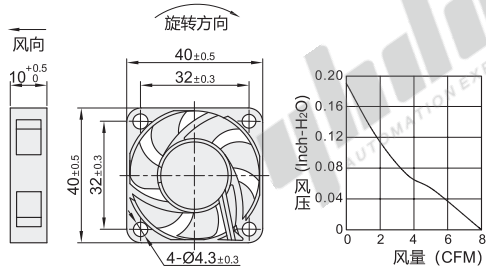

MF60252VX-1000C-A99

风扇

轴流风扇 · DC型

建准SUNON品牌

散热风扇

类型	轴承
轴流风扇	DC型
	汽化轴承/双滚珠轴承

MF40101V1-1000C-A99