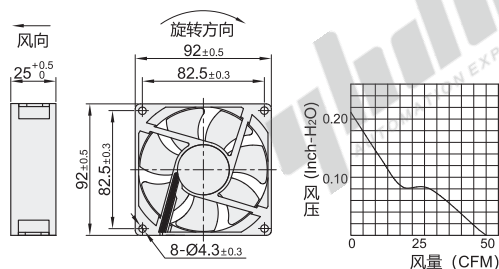

EE92252BX-000C-A99

EEC0252B1-000C-A99

EEC0382B1-000C-A99

代码	长×宽×高 (mm)	轴承	电压	电流 (mA)	功率 (W)	转速 (RPM)	风量 (CFM)	风压 (Inch-H <sub>2</sub> O)	噪音 (Db[A])	重量 (g)
MF40101V1-1000C-A99	40×40×10	汽化轴承	DC12V	51	0.62	7000	8	0.19	27.3	15.6
MF40202VX-1000C-A99	40×40×20		39	0.94	8000	10.8	0.29	27.5	29	
MF60252VX-1000C-A99	60×60×25		80	1.92	5200	27	0.31	31.2	45	
EE80252BX-000C-A99	80×80×25	双滚珠轴承	DC24V	80	1.9	3600	45	0.23	38	89
EE92252BX-000C-A99	92×92×25			100	2.4	3400	55	0.21	37.5	89
EEC0252B1-000C-A99	120×120×25			207	5	3100	108.2	0.28	44.5	157
EEC0382B1-000C-A99	120×120×38			383	9.2	3100	138	0.36	48	214