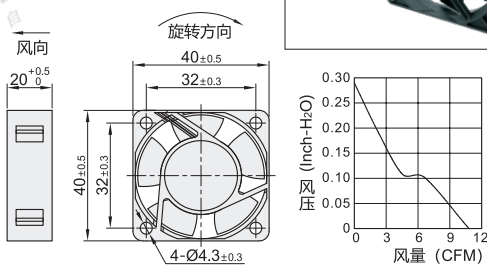

EE80252BX-000C-A99

MF40202VX-1000C-A99