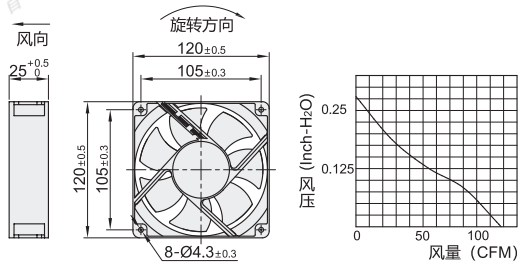

EE92252BX-000C-A99

EEC0252B1-000C-A99

EEC0382B1-000C-A99

代码	长×宽×高 (mm)	轴承	电压	电流 (mA)	功率 (W)	转速 (RPM)	风量 (CFM)	风压 (Inch-H <sub>2</sub> O)	噪音 (Db[A])	重量 (g)
MF40101V1-1000C-A99	40×40×10	汽化轴承	DC12V	51	0.62	7000	8	0.19	27.3	15.6
MF40202VX-1000C-A99	40×40×20		39	0.94	8000	10.8	0.29	27.5	29	
MF60252VX-1000C-A99	60×60×25		80	1.92	5200	27	0.31	31.2	45	
EE80252BX-000C-A99	80×80×25	双滚珠轴承	DC24V	80	1.9	3600	45	0.23	38	89
EE92252BX-000C-A99	92×92×25			100	2.4	3400	55	0.21	37.5	89
EEC0252B1-000C-A99	120×120×25			207	5	3100	108.2	0.28	44.5	157
EEC0382B1-000C-A99	120×120×38			383	9.2	3100	138	0.36	48	214