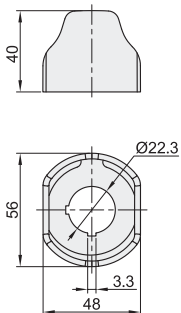

误触控保护座

代码	类型	材质
ZHC31	误触控保护座	塑料

形状: A

形状: B

形状: C

型号		颜色
代码	形状	
ZHC31	A(适用Ø40急停按钮)	黄色
	B(适用Ø60急停按钮)	
	C(适用Ø60急停按钮)	

请按图示订货

型号	
代码	形状
ZHC31	A

急停铭板

代码	类型	材质
ZHC32	急停铭板	塑料

锁扣盖

代码	类型	材质
ZHC33	锁扣盖	塑料

型号		语言
代码	D	
ZHC32	60	英文
	90	

请按图示订货

型号	
代码	D
ZHC32	60
ZHC32	90

ZHC32 — D60

请按图示订货

型号	
代码	规格
ZHC33	70

ZHC33 — 70

型号		防护等级	适用按钮
代码	规格		
ZHC33	70	IP65	蘑菇钮、急停钮