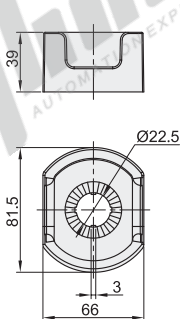

误触控保护座

代码	类型	材质
ZHC31	误触控保护座	塑料

形状: A

形状: B

形状: C

型号		颜色
代码	形状	
ZHC31	A(适用Ø40急停按钮)	黄色
	B(适用Ø60急停按钮)	
	C(适用Ø60急停按钮)	

请按图示订货

型号	
代码	形状
ZHC31	A

急停铭板

代码	类型	材质
ZHC32	急停铭板	塑料

锁扣盖

代码	类型	材质
ZHC33	锁扣盖	塑料

型号		语言
代码	D	
ZHC32	60	英文
	90	

请按图示订货

型号	
代码	D
ZHC32	60
ZHC32	90

ZHC32 — D60

请按图示订货

型号	
代码	规格
ZHC33	70

ZHC33 — 70

型号		防护等级	适用按钮
代码	规格		
ZHC33	70	IP65	蘑菇钮、急停钮