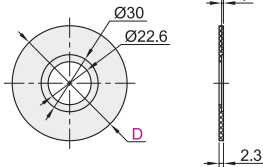

误触控保护座

代码	类型	材质
ZHC31	误触控保护座	塑料

形状: A

形状: B

形状: C

型号		颜色
代码	形状	
ZHC31	A(适用Ø40急停按钮)	黄色
	B(适用Ø60急停按钮)	
	C(适用Ø60急停按钮)	

请按图示订货

型号	
代码	形状
ZHC31	A

急停铭板

代码	类型	材质
ZHC32	急停铭板	塑料

锁扣盖

代码	类型	材质
ZHC33	锁扣盖	塑料

型号		语言
代码	D	
ZHC32	60	英文
	90	

请按图示订货

型号	
代码	D
ZHC32	60
ZHC32	90

ZHC32 — D60