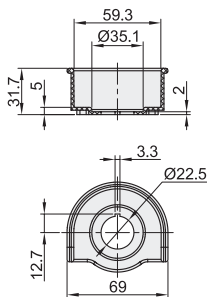

误触控保护座

代码	类型	材质
ZHC31	误触控保护座	塑料

形状: A

形状: B

形状: C

型号		颜色
代码	形状	
ZHC31	A(适用Ø40急停按钮)	黄色
	B(适用Ø60急停按钮)	
	C(适用Ø60急停按钮)	

请按图示订货

型号	
代码	形状
ZHC31	A

急停铭板

代码	类型	材质
ZHC32	急停铭板	塑料

锁扣盖

代码	类型	材质
ZHC33	锁扣盖	塑料

型号		语言
代码	D	
ZHC32	60	英文
	90	

请按图示订货

型号	
代码	D
ZHC32	60
ZHC32	90

ZHC32 — D60

请按图示订货

型号	
代码	规格
ZHC33	70

ZHC33 — 70

型号		防护等级	适用按钮
代码	规格		
ZHC33	70	IP65	蘑菇钮、急停钮