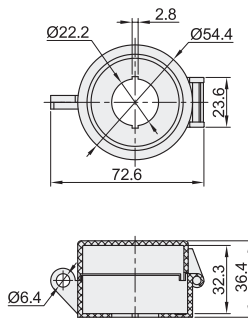

误触控保护座

代码	类型	材质
ZHC31	误触控保护座	塑料

形状: A

形状: B

形状: C

型号		颜色
代码	形状	
ZHC31	A(适用Ø40急停按钮)	黄色
	B(适用Ø60急停按钮)	
	C(适用Ø60急停按钮)	

请按图示订货

型号	
代码	形状
ZHC31	A

急停铭板

代码	类型	材质
ZHC32	急停铭板	塑料

锁扣盖

代码	类型	材质
ZHC33	锁扣盖	塑料

型号		语言
代码	D	
ZHC32	60	英文
	90	

请按图示订货

型号	
代码	D
ZHC32	60
ZHC32	90

ZHC32 — D60

请按图示订货

型号	
代码	规格
ZHC33	70

ZHC33 — 70

型号		防护等级	适用按钮
代码	规格		
ZHC33	70	IP65	蘑菇钮、急停钮