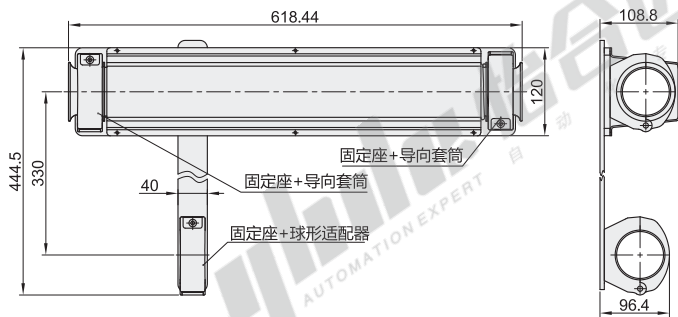

导轨伸缩盒

代码	类型	主体材质
ZNE32	导轨伸缩盒	铝合金

视角标准：第一视角

型号		适配软管型号	锁紧方式
代码	规格		
ZNE32	70	ZNE20-70	螺丝锁紧

请按图示订货

型号	
代码	规格
ZNE32	70

ZNE32-70

弹簧伸缩盒

代码	类型	主体材质
ZNE33	弹簧伸缩盒	冷轧钢

视角标准：第一视角

零件组成表

型号		适配软管型号
代码	规格	
ZNE33	48	ZNE20-48

名称	代码	数量
固定座	ZNE23-48	3
导向套筒	ZNE30-48	2
球形适配器	ZEN28-48	1

请按图示订货

型号	
代码	规格
ZNE33	48

ZNE33-48

U形伸缩盒

代码	类型	主体材质
ZNE34	U形伸缩盒	铝合金

视角标准：第一视角

型号		适配软管型号
代码	规格	
ZNE34	70	ZNE20-70

请按图示订货

型号	
代码	规格
ZNE34	70

ZNE34-70