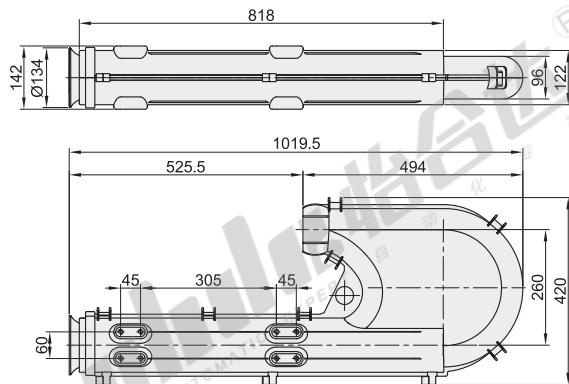

导轨伸缩盒

代码	类型	主体材质
ZNE32	导轨伸缩盒	铝合金

视角标准：第一视角

型号		适配软管型号	锁紧方式
代码	规格		
ZNE32	70	ZNE20-70	螺丝锁紧

请按图示订货

型号	
代码	规格
ZNE32	70

ZNE32-70

弹簧伸缩盒

代码	类型	主体材质
ZNE33	弹簧伸缩盒	冷轧钢

视角标准：第一视角

零件组成表

型号		适配软管型号
代码	规格	
ZNE33	48	ZNE20-48

名称	代码	数量
固定座	ZNE23-48	3
导向套筒	ZNE30-48	2
球形适配器	ZEN28-48	1

请按图示订货

型号	
代码	规格
ZNE33	48

ZNE33-48

U形伸缩盒

代码	类型	主体材质
ZNE34	U形伸缩盒	铝合金

视角标准：第一视角

型号		适配软管型号
代码	规格	
ZNE34	70	ZNE20-70

请按图示订货

型号	
代码	规格
ZNE34	70

ZNE34-70