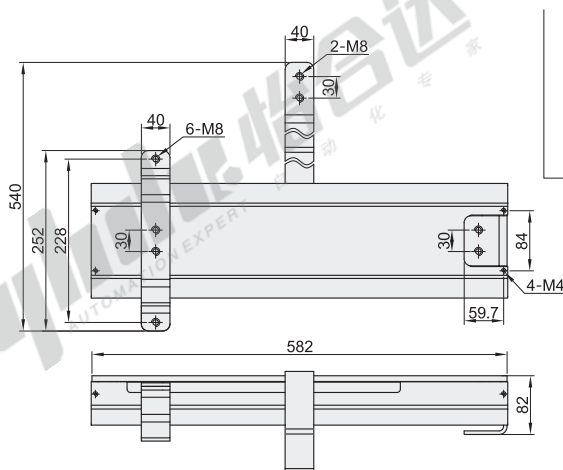

导轨伸缩盒

代码	类型	主体材质
ZNE32	导轨伸缩盒	铝合金

视角标准：第一视角

型号		适配软管型号	锁紧方式
代码	规格		
ZNE32	70	ZNE20-70	螺丝锁紧

请按图示订货

型号	
代码	规格
ZNE32	70

ZNE32-70

弹簧伸缩盒

代码	类型	主体材质
ZNE33	弹簧伸缩盒	冷轧钢

视角标准：第一视角

零件组成表

型号		适配软管型号
代码	规格	
ZNE33	48	ZNE20-48

名称	代码	数量
固定座	ZNE23-48	3
导向套筒	ZNE30-48	2
球形适配器	ZEN28-48	1

请按图示订货

型号	
代码	规格
ZNE33	48

ZNE33-48

U形伸缩盒

代码	类型	主体材质
ZNE34	U形伸缩盒	铝合金

视角标准：第一视角

型号		适配软管型号
代码	规格	
ZNE34	70	ZNE20-70

请按图示订货

型号	
代码	规格
ZNE34	70

ZNE34-70