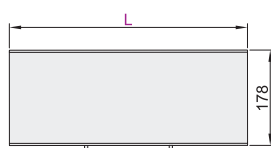

固定型

代码	类型	键盘折叠	支架安装方式	材质	颜色	
NHD39	普通型	单臂	否	锁孔安装	铝合金	银色

键盘托盘尺寸

安装板尺寸

视角标准：第一视角

型号	适用显示器尺寸	最大负重	附件
代码	L		
NHD39	450 600	15" ~ 27"	8kg 螺丝配件包

请按图示订货

代码	型号
NHD39	L
	<450
	600
NHD39	L450

未税价(元)

优惠价

数量	1~4	5~
价格	100%	另行报价

交货期

7

立柱锁紧

代码	类型	键盘折叠	支架安装方式	材质	颜色	
NHD30	普通型	单臂	否	锁孔安装	铝合金+冷轧钢	银色+白色

键盘托盘尺寸

安装板尺寸

视角标准：第一视角

型号	适用显示器尺寸	最大负重	附件
代码	L		
NHD30	450 600	15" ~ 27"	8kg 螺丝配件包

请按图示订货

代码	型号
NHD30	L
	<450
	600
NHD30	L450

未税价(元)

优惠价

数量	1~4	5~
价格	100%	另行报价

交货期

7