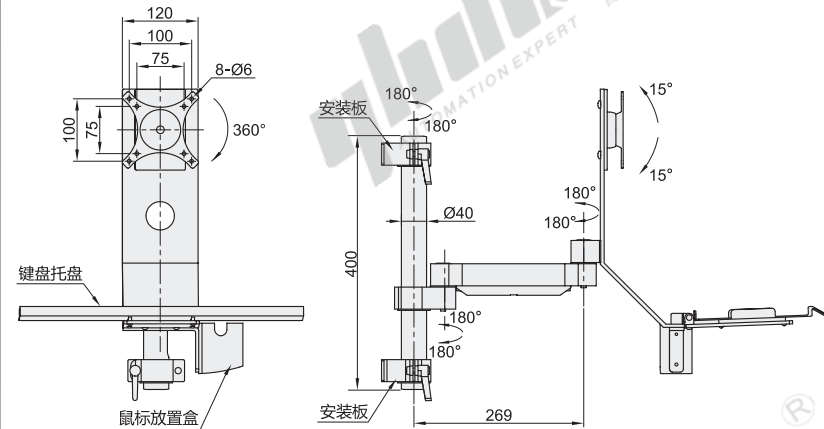

### 固定型

代码	类型	键盘折叠	支架安装方式	材质	颜色	
NHD39	普通型	单臂	否	锁孔安装	铝合金	银色

### 键盘托盘尺寸

### 安装板尺寸

视角标准：第一视角

型号	适用显示器尺寸	最大负重	附件
代码	L		
NHD39	450 600	15" ~ 27"	8kg 螺丝配件包

请按图示订货

代码	型号
NHD39	L
	<450
	600
NHD39	L450

未税价(元)

### 安装板尺寸

视角标准：第一视角

型号	适用显示器尺寸	最大负重	附件
代码	L		
NHD30	450 600	15" ~ 27"	8kg 螺丝配件包

请按图示订货

代码	型号
NHD30	L
	<450
	600
NHD30	L450

未税价(元)