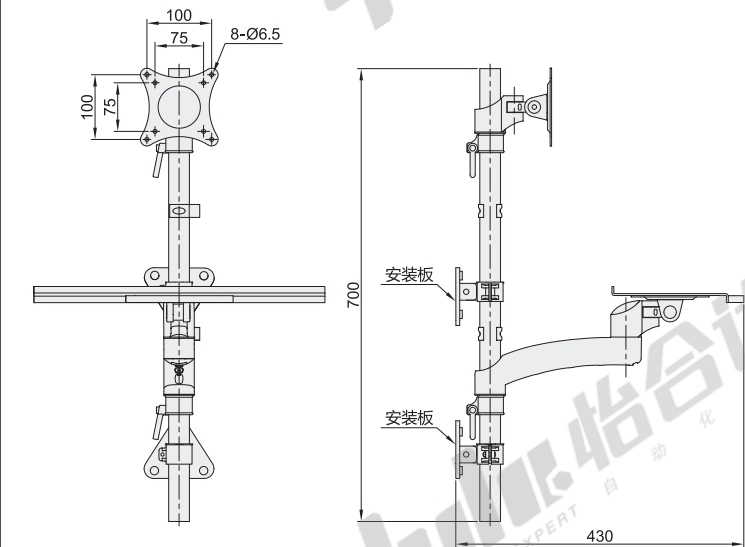

立柱锁紧

代码	类型	键盘折叠	支架安装方式	材质	颜色	
NHD30	普通型	单臂	否	锁孔安装	铝合金+冷轧钢	银色+白色