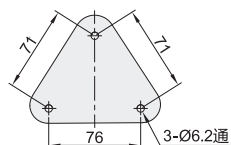

### 立柱锁紧

代码	类型	键盘折叠	支架安装方式	材质	颜色	
NHD30	普通型	单臂	否	锁孔安装	铝合金+冷轧钢	银色+白色

### 键盘托盘尺寸

### 安装板尺寸

视角标准：第一视角

型号	适用显示器尺寸	最大负重	附件
代码	L		
NHD30	450 600	15" ~ 27"	8kg 螺丝配件包

请按图示订货

代码	型号
NHD30	L
	<450
	600
NHD30	L450

未税价(元)