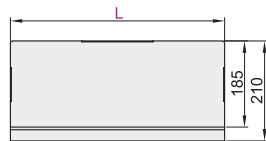

### 固定型

代码	类型	键盘折叠	支架安装方式	材质	颜色	
NHD39	普通型	单臂	否	锁孔安装	铝合金	银色

### 键盘托盘尺寸

### 安装板尺寸

视角标准：第一视角

型号	适用显示器尺寸	最大负重	附件
代码	L		
NHD39	450 600	15" ~ 27"	8kg 螺丝配件包

请按图示订货

代码	型号
NHD39	L
	<450
	600
NHD39	L450

未税价(元)