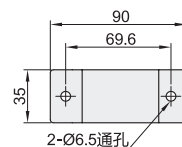

### 键盘托盘尺寸

### 安装板尺寸

视角标准：第一视角

型号	适用显示器尺寸	最大负重	附件
代码	L		
NHD39	450 600	15" ~ 27"	8kg 螺丝配件包

请按图示订货

代码	型号
NHD39	L
	<450
	600
NHD39	L450

未税价(元)

### 安装板尺寸

视角标准：第一视角

型号	适用显示器尺寸	最大负重	附件
代码	L		
NHD30	450 600	15" ~ 27"	8kg 螺丝配件包

请按图示订货

代码	型号
NHD30	L
	<450
	600
NHD30	L450

未税价(元)