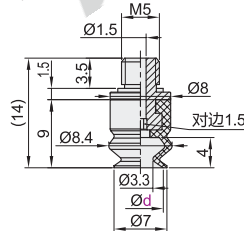

视角标准：第一视角

型号	
代码	盘径d
J-WEB71	4
J-WEB72	6
J-WEB73	8
J-WEB74	10
	15
	20

## 真空吸盘(组件)

代码	类型	安装连接方式	接管方式	吸盘材质	吸盘颜色	吸盘类型
J-WEY71	不带缓冲型	安装螺纹连接	外螺纹连接型	丁腈橡胶	黑色	J-WEY71
J-WEY72				硅胶	白色	J-WEY72
J-WEY73				导电性丁腈橡胶	黑色	J-WEY73
J-WEY74				导电性硅胶	黑色	J-WEY74

盘径Ø4

盘径Ø6

盘径Ø8

盘径Ø10

盘径Ø15

盘径Ø20

视角标准：第一视角

型号	
代码	盘径d
J-WEY71	4
J-WEY72	6
J-WEY73	8
J-WEY74	10
	15
	20

请按图示订货

型号	
代码	盘径d
J-WEY21	4
J-WEY72	6

J-WEY71 - d6

未税价(元)

优惠价	
数量	1~29 30~
价格	100% 另行报价

交货期