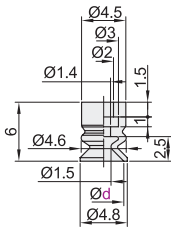

# 精密型 双层风琴型真空吸盘(单件/组件)

## 真空吸盘(单件)

代码	类型	吸盘材质	颜色
J-WEB71	双层风琴型	丁腈橡胶	黑色
J-WEB72		硅胶	白色
J-WEB73		导电性丁腈橡胶	黑色
J-WEB74		导电性硅胶	黑色

盘径Ø4

盘径Ø6

盘径Ø8

盘径Ø10

盘径Ø15

盘径Ø20

视角标准：第一视角

型号	
代码	盘径d
J-WEB71	4
J-WEB72	6
J-WEB73	8
J-WEB74	10
	15
	20

视角标准：第一视角

型号	
代码	盘径d
J-WEY71	4
J-WEY72	6
J-WEY73	8
J-WEY74	10
	15
	20

请按图示订货

型号	
代码	盘径d
J-WEY21	4
J-WEY72	6

J-WEY71 - d6

未税价(元)

优惠价	
数量	1~29 30~
价格	100% 另行报价

交货期