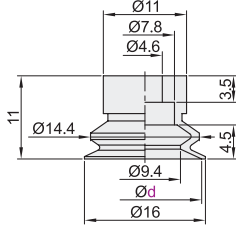

## 真空吸盘(单件)

代码	类型	吸盘材质	颜色
J-WEB71	双层风琴型	丁腈橡胶	黑色
J-WEB72		硅胶	白色
J-WEB73		导电性丁腈橡胶	黑色
J-WEB74		导电性硅胶	黑色

盘径Ø4

盘径Ø6

盘径Ø8

盘径Ø10

盘径Ø15

盘径Ø20

视角标准：第一视角

型号	
代码	盘径d
J-WEB71	4
J-WEB72	6
J-WEB73	8
J-WEB74	10
	15
	20

## 真空吸盘(组件)

代码	类型	安装连接方式	接管方式	吸盘材质	吸盘颜色	吸盘类型
J-WEY71	不带缓冲型	安装螺纹连接	外螺纹连接型	丁腈橡胶	黑色	J-WEY71
J-WEY72				硅胶	白色	J-WEY72
J-WEY73				导电性丁腈橡胶	黑色	J-WEY73
J-WEY74				导电性硅胶	黑色	J-WEY74

盘径Ø4

盘径Ø6

盘径Ø8

盘径Ø10

盘径Ø15

盘径Ø20

视角标准：第一视角

型号	
代码	盘径d
J-WEY71	4
J-WEY72	6
J-WEY73	8
J-WEY74	10
	15
	20

请按图示订货

型号	
代码	盘径d
J-WEY21	4
J-WEY72	6

J-WEY71 - d6

未税价(元)

优惠价	
数量	1~29 30~
价格	100% 另行报价

交货期