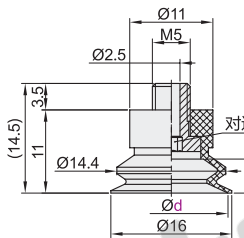

## 真空吸盘(组件)

代码	类型	安装连接方式	接管方式	吸盘材质	吸盘颜色	吸盘类型
J-WEY71	不带缓冲型	安装螺纹连接	外螺纹连接型	丁腈橡胶	黑色	J-WEY71
J-WEY72				硅胶	白色	J-WEY72
J-WEY73				导电性丁腈橡胶	黑色	J-WEY73
J-WEY74				导电性硅胶	黑色	J-WEY74

盘径Ø4

盘径Ø6

盘径Ø8

盘径Ø10

盘径Ø15

盘径Ø20

视角标准：第一视角

型号	
代码	盘径d
J-WEY71	4
J-WEY72	6
J-WEY73	8
J-WEY74	10
	15
	20

请按图示订货

型号	
代码	盘径d
J-WEY21	4
J-WEY72	6

J-WEY71 - d6

未税价(元)

优惠价	
数量	1~29 30~
价格	100% 另行报价

交货期