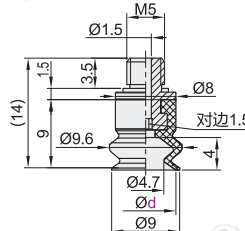

视角标准：第一视角

型号	
代码	盘径d
J-WEB71	4
J-WEB72	6
J-WEB73	8
J-WEB74	10
	15
	20

## 真空吸盘(组件)

代码	类型	安装连接方式	接管方式	吸盘材质	吸盘颜色	吸盘类型
J-WEY71	不带缓冲型	安装螺纹连接	外螺纹连接型	丁腈橡胶	黑色	J-WEY71
J-WEY72				硅胶	白色	J-WEY72
J-WEY73				导电性丁腈橡胶	黑色	J-WEY73
J-WEY74				导电性硅胶	黑色	J-WEY74

盘径Ø4

盘径Ø6

盘径Ø8

盘径Ø10

盘径Ø15

盘径Ø20

视角标准：第一视角

型号	
代码	盘径d
J-WEY71	4
J-WEY72	6
J-WEY73	8
J-WEY74	10
	15
	20

请按图示订货

型号	
代码	盘径d
J-WEY21	4
J-WEY72	6

J-WEY71 - d6

未税价(元)

优惠价	
数量	1~29 30~
价格	100% 另行报价

交货期