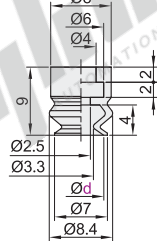

## 真空吸盘(单件)

代码	类型	吸盘材质	颜色
J-WEB71	双层风琴型	丁腈橡胶	黑色
J-WEB72		硅胶	白色
J-WEB73		导电性丁腈橡胶	黑色
J-WEB74		导电性硅胶	黑色

盘径Ø4

盘径Ø6

盘径Ø8

盘径Ø10

盘径Ø15

盘径Ø20

视角标准：第一视角

型号	
代码	盘径d
J-WEB71	4
J-WEB72	6
J-WEB73	8
J-WEB74	10
	15
	20

## 真空吸盘(组件)

代码	类型	安装连接方式	接管方式	吸盘材质	吸盘颜色	吸盘类型
J-WEY71	不带缓冲型	安装螺纹连接	外螺纹连接型	丁腈橡胶	黑色	J-WEY71
J-WEY72				硅胶	白色	J-WEY72
J-WEY73				导电性丁腈橡胶	黑色	J-WEY73
J-WEY74				导电性硅胶	黑色	J-WEY74

盘径Ø4

盘径Ø6

盘径Ø8

盘径Ø10

盘径Ø15

盘径Ø20

视角标准：第一视角

型号	
代码	盘径d
J-WEY71	4
J-WEY72	6
J-WEY73	8
J-WEY74	10
	15
	20

请按图示订货

型号	
代码	盘径d
J-WEY21	4
J-WEY72	6

J-WEY71 - d6

未税价(元)

优惠价	
数量	1~29 30~
价格	100% 另行报价

交货期