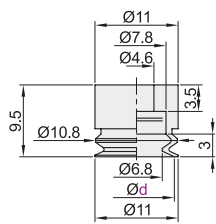

## 真空吸盘(单件)

代码	类型	吸盘材质	颜色
J-WEB71	双层风琴型	丁腈橡胶	黑色
J-WEB72		硅胶	白色
J-WEB73		导电性丁腈橡胶	黑色
J-WEB74		导电性硅胶	黑色

盘径Ø4

盘径Ø6

盘径Ø8

盘径Ø10

盘径Ø15

盘径Ø20

视角标准：第一视角

型号	
代码	盘径d
J-WEB71	4
J-WEB72	6
J-WEB73	8
J-WEB74	10
	15
	20

## 真空吸盘(组件)

代码	类型	安装连接方式	接管方式	吸盘材质	吸盘颜色	吸盘类型
J-WEY71	不带缓冲型	安装螺纹连接	外螺纹连接型	丁腈橡胶	黑色	J-WEY71
J-WEY72				硅胶	白色	J-WEY72
J-WEY73				导电性丁腈橡胶	黑色	J-WEY73
J-WEY74				导电性硅胶	黑色	J-WEY74

盘径Ø4

盘径Ø6

盘径Ø8

盘径Ø10

盘径Ø15

盘径Ø20

视角标准：第一视角

型号	
代码	盘径d
J-WEY71	4
J-WEY72	6
J-WEY73	8
J-WEY74	10
	15
	20

请按图示订货

型号	
代码	盘径d
J-WEY21	4
J-WEY72	6

J-WEY71 - d6

未税价(元)

优惠价	
数量	1~29 30~
价格	100% 另行报价

交货期