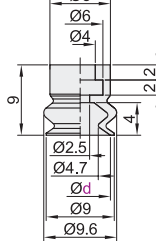

## 真空吸盘(单件)

代码	类型	吸盘材质	颜色
J-WEB71	双层风琴型	丁腈橡胶	黑色
J-WEB72		硅胶	白色
J-WEB73		导电性丁腈橡胶	黑色
J-WEB74		导电性硅胶	黑色

盘径Ø4

盘径Ø6

盘径Ø8

盘径Ø10

盘径Ø15

盘径Ø20

视角标准：第一视角

型号	
代码	盘径d
J-WEB71	4
J-WEB72	6
J-WEB73	8
J-WEB74	10
	15
	20

## 真空吸盘(组件)

代码	类型	安装连接方式	接管方式	吸盘材质	吸盘颜色	吸盘类型
J-WEY71	不带缓冲型	安装螺纹连接	外螺纹连接型	丁腈橡胶	黑色	J-WEY71
J-WEY72				硅胶	白色	J-WEY72
J-WEY73				导电性丁腈橡胶	黑色	J-WEY73
J-WEY74				导电性硅胶	黑色	J-WEY74

盘径Ø4

盘径Ø6

盘径Ø8

盘径Ø10

盘径Ø15

盘径Ø20