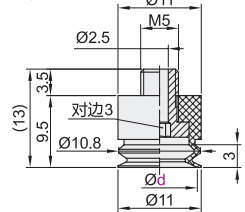

## 真空吸盘(组件)

代码	类型	安装连接方式	接管方式	吸盘材质	吸盘颜色	吸盘类型
J-WEY71	不带缓冲型	安装螺纹连接	外螺纹连接型	丁腈橡胶	黑色	J-WEY71
J-WEY72				硅胶	白色	J-WEY72
J-WEY73				导电性丁腈橡胶	黑色	J-WEY73
J-WEY74				导电性硅胶	黑色	J-WEY74

盘径Ø4

盘径Ø6

盘径Ø8

盘径Ø10

盘径Ø15

盘径Ø20

视角标准：第一视角

型号	
代码	盘径d
J-WEY71	4
J-WEY72	6
J-WEY73	8
J-WEY74	10
	15
	20

请按图示订货

型号	
代码	盘径d
J-WEY21	4
J-WEY72	6

J-WEY71 - d6

未税价(元)

优惠价	
数量	1~29 30~
价格	100% 另行报价

交货期