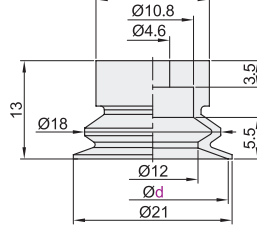

## 真空吸盘(单件)

代码	类型	吸盘材质	颜色
J-WEB71	双层风琴型	丁腈橡胶	黑色
J-WEB72		硅胶	白色
J-WEB73		导电性丁腈橡胶	黑色
J-WEB74		导电性硅胶	黑色

盘径Ø4

盘径Ø6

盘径Ø8

盘径Ø10

盘径Ø15

盘径Ø20

视角标准：第一视角

型号	
代码	盘径d
J-WEB71	4
J-WEB72	6
J-WEB73	8
J-WEB74	10
	15
	20

## 真空吸盘(组件)

代码	类型	安装连接方式	接管方式	吸盘材质	吸盘颜色	吸盘类型
J-WEY71	不带缓冲型	安装螺纹连接	外螺纹连接型	丁腈橡胶	黑色	J-WEY71
J-WEY72				硅胶	白色	J-WEY72
J-WEY73				导电性丁腈橡胶	黑色	J-WEY73
J-WEY74				导电性硅胶	黑色	J-WEY74

盘径Ø4

盘径Ø6

盘径Ø8

盘径Ø10

盘径Ø15

盘径Ø20

视角标准：第一视角

型号	
代码	盘径d
J-WEY71	4
J-WEY72	6
J-WEY73	8
J-WEY74	10
	15
	20

请按图示订货

型号	
代码	盘径d
J-WEY21	4
J-WEY72	6

J-WEY71 - d6

未税价(元)

优惠价	
数量	1~29 30~
价格	100% 另行报价

交货期