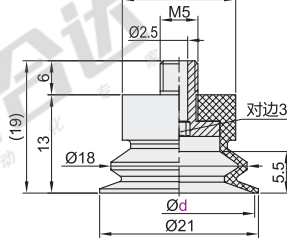

视角标准：第一视角

型号	
代码	盘径d
J-WEB71	4
J-WEB72	6
J-WEB73	8
J-WEB74	10
	15
	20

## 真空吸盘(组件)

代码	类型	安装连接方式	接管方式	吸盘材质	吸盘颜色	吸盘类型
J-WEY71	不带缓冲型	安装螺纹连接	外螺纹连接型	丁腈橡胶	黑色	J-WEY71
J-WEY72				硅胶	白色	J-WEY72
J-WEY73				导电性丁腈橡胶	黑色	J-WEY73
J-WEY74				导电性硅胶	黑色	J-WEY74

盘径Ø4

盘径Ø6

盘径Ø8

盘径Ø10

盘径Ø15

盘径Ø20

视角标准：第一视角

型号	
代码	盘径d
J-WEY71	4
J-WEY72	6
J-WEY73	8
J-WEY74	10
	15
	20

请按图示订货

型号	
代码	盘径d
J-WEY21	4
J-WEY72	6

J-WEY71 - d6

未税价(元)

优惠价	
数量	1~29 30~
价格	100% 另行报价

交货期