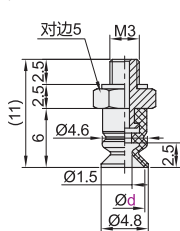

视角标准：第一视角

型号	
代码	盘径d
J-WEB71	4
J-WEB72	6
J-WEB73	8
J-WEB74	10
	15
	20

## 真空吸盘(组件)

代码	类型	安装连接方式	接管方式	吸盘材质	吸盘颜色	吸盘类型
J-WEY71	不带缓冲型	安装螺纹连接	外螺纹连接型	丁腈橡胶	黑色	J-WEY71
J-WEY72				硅胶	白色	J-WEY72
J-WEY73				导电性丁腈橡胶	黑色	J-WEY73
J-WEY74				导电性硅胶	黑色	J-WEY74

盘径Ø4

盘径Ø6

盘径Ø8

盘径Ø10

盘径Ø15

盘径Ø20

视角标准：第一视角

型号	
代码	盘径d
J-WEY71	4
J-WEY72	6
J-WEY73	8
J-WEY74	10
	15
	20

请按图示订货

型号	
代码	盘径d
J-WEY21	4
J-WEY72	6

J-WEY71 - d6

未税价(元)

优惠价	
数量	1~29 30~
价格	100% 另行报价

交货期