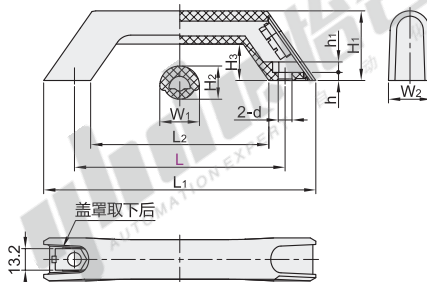

管形拉手

圆管带盖型·直角型/斜角型/圆角型 外装型

直角型

代码	类型	材质		颜色
		盖罩	主体	主体
XAH27	圆管带盖型 直角型	玻璃纤维增强聚酰胺		黑色

视角标准：第一视角

型号	盖罩颜色选择	L1	L2	W1	W2	H1	H2	H3	d	h	h1	参考重量 (kg/pcs)
XAH27	117	157	93	22	17	46	19.5	24	Ø8.5	21.5	7.5	0.08
	BL(黑色)											
	GR(灰色)											
	150	190	125.5	24	18.5	52	21.4	28				0.1
	YE(黄色)											
YR(橙色)												
RD(红色)												
BU(蓝色)												

请按图示订货

未税价(元)

型号	盖罩颜色选择
代码 L	
XAH27 117	BL(黑色) GR(灰色)

请按照图示订货 XAH27-L117-BL

数量	1~9	10~
价格	100%	另行报价

交货期
7

斜角型

代码	类型	材质		颜色
		盖罩	本体	本体
XAH17	圆管带盖型 斜角型	玻璃纤维增强聚酰胺		黑色

视角标准：第一视角

型号	盖罩颜色选择	L1	L2	W1	W2	H1	H2	H3	d	h	h1	参考重量 (kg/pcs)
XAH17	130	168	110	24	26.5	43	21	22	Ø8.5	5	6.5	0.08
	BL(黑色)											
	GR(灰色)											
	160	198	140	26	28.5	49	23	26				0.1
	YE(黄色)											
YR(橙色)												
RD(红色)												
BU(蓝色)												

来图定制

视角标准：第一视角

*L尺寸可定制，详情请咨询怡合达。

型号	L1	L2	D	H	h	d	参考重量 (kg/pcs)
XAH18 XAH19 XAH20	200	260					0.15
	300	360					0.18
	400	460	76	35	85	26	0.24
	500	560					0.33
	600	660					0.45

请按图示订货

未税价(元)

型号	L1
代码 L	
XAH18 500	560
XAH18 600	660