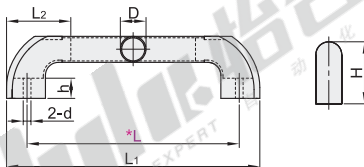

视角标准：第一视角

型号	盖罩颜色选择	L1	L2	W1	W2	H1	H2	H3	d	h	h1	参考重量 (kg/pcs)
XAH17	130	168	110	24	26.5	43	21	22	Ø8.5	5	6.5	0.08
	BL(黑色)											
	GR(灰色)											
	160	198	140	26	28.5	49	23	26				0.1
	YE(黄色)											
YR(橙色)												
RD(红色)												
BU(蓝色)												

请按图示订货

未税价(元)

型号	盖罩颜色选择
代码 L	
XAH17 130	BL(黑色) GR(灰色)

请按照图示订货 XAH17-L130-BL

数量	1~9	10~
价格	100%	另行报价

交货期
7

圆角型

代码	类型	材质		表面处理/颜色		
		支架	圆管	支架	圆管	盖子
XAH18	圆角型	PA6+GF30	A6063	黑色	喷塑黑色	橙色
XAH19						红色
XAH20						黄色

来图定制

视角标准：第一视角

*L尺寸可定制，详情请咨询怡合达。

型号	L1	L2	D	H	h	d	参考重量 (kg/pcs)
XAH18 XAH19 XAH20	200	260					0.15
	300	360					0.18
	400	460	76	35	85	26	0.24
	500	560					0.33
	600	660					0.45

请按图示订货

未税价(元)

型号	L1
代码 L	
XAH18 500	560
XAH18 600	660