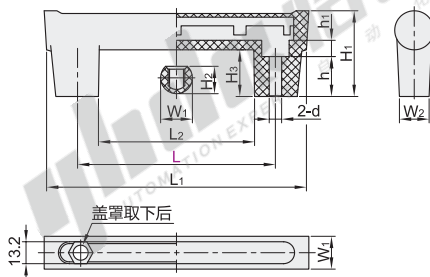

管形拉手

圆管带盖型·直角型/斜角型/圆角型 外装型

直角型

代码	类型	材质		颜色
		盖罩	主体	主体
XAH27	圆管带盖型 直角型	玻璃纤维增强聚酰胺		黑色

视角标准：第一视角

型号	盖罩颜色选择	L1	L2	W1	W2	H1	H2	H3	d	h	h1	参考重量 (kg/pcs)
XAH27	117	157	93	22	17	46	19.5	24	Ø8.5	21.5	7.5	0.08
	BL(黑色)											
	GR(灰色)											
	150	190	125.5	24	18.5	52	21.4	28				0.1
	YE(黄色)											
YR(橙色)												
RD(红色)												
BU(蓝色)												

请按图示订货

未税价(元)

型号	盖罩颜色选择
代码 L	
XAH27 117	BL(黑色) GR(灰色)

请按照图示订货 XAH27-L117-BL

数量	1~9	10~
价格	100%	另行报价

交货期
7

斜角型

代码	类型	材质		颜色
		盖罩	本体	本体
XAH17	圆管带盖型 斜角型	玻璃纤维增强聚酰胺		黑色

视角标准：第一视角

型号	盖罩颜色选择	L1	L2	W1	W2	H1	H2	H3	d	h	h1	参考重量 (kg/pcs)
XAH17	130	168	110	24	26.5	43	21	22	Ø8.5	5	6.5	0.08
	BL(黑色)											
	GR(灰色)											
	160	198	140	26	28.5	49	23	26				0.1
	YE(黄色)											
YR(橙色)												
RD(红色)												
BU(蓝色)												

来图定制

视角标准：第一视角

*L尺寸可定制，详情请咨询怡合达。

型号	L1	L2	D	H	h	d	参考重量 (kg/pcs)
XAH18 XAH19 XAH20	200	260					0.15
	300	360					0.18
	400	460	76	35	85	26	0.24
	500	560					0.33
	600	660					0.45

请按图示订货

未税价(元)

型号	L1
代码 L	
XAH18 500	560
XAH18 600	660