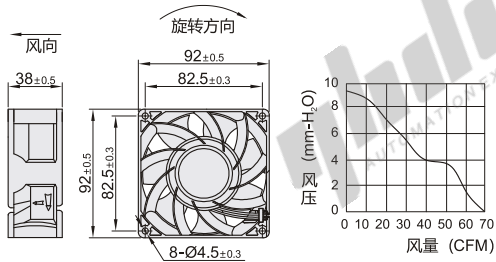

外形尺寸: 8025M/8025H

散热风扇

外形尺寸: 9225H

外形尺寸: 9238L

外形尺寸: 9238M

外形尺寸: 12025M/12025H

外形尺寸: 12038

外形尺寸: 12038H

视角标准: 第一视角

型号	长×宽×高 (mm)	输入电压	频率 (Hz)	电流 (A)	功率 (W)	转速 (RPM)	风量 (CFM)	风压 (mm-H ₂ O)	噪音 (Db[A])	重量 (g)
ZHJ10	6025H	AC220V	50/60	0.016	3.5	5200	30.2	9.14	35.2	50
	8025M			0.017	3.8	3500	40.2	4.57	34.5	54
	8025H			0.016	3.5	4000	46.2	5.11	37.5	54
	9225H			0.02	4.4	3500	63.9	5.45	43.5	78
	9238L			0.03/0.028	2.7	2700	53.56	5.66	39.2	196
	9238M			0.036/0.038	4.2/4.3	3500	69.42	9.25	44.8	196
	12025M			0.019	4.2	2800	73.3	5.90	43.2	125
	12025H			0.025	5.5	3500	93.6	8.15	49.1	125
	12038			0.07	7.3	2800	123.71	8.08	51	280
	12038H			0.07	7	3500	138.6	13.17	50.5	290

代码	外形尺寸
ZHJ10	9238L
	9238M
ZHJ10-9238M	