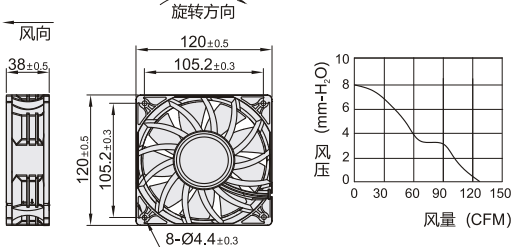

风扇

轴流风扇 · AC型

EC节能型

CE

代码	类型	材质	轴承	预期寿命
ZHJ10	轴流风扇	AC型	PBT	双滚珠 70000H(25°C)

特点

- 低功率低耗电, 长寿命, 寿命70000H;
- 使用范围广, 使用电压范围AC110~230V.

外形尺寸: 6025H

外形尺寸: 8025M/8025H

散热风扇

外形尺寸: 9225H

外形尺寸: 9238L

外形尺寸: 9238M

外形尺寸: 12025M/12025H

外形尺寸: 12038

外形尺寸: 12038H

视角标准: 第一视角

型号	长×宽×高 (mm)	输入电压	频率 (Hz)	电流 (A)	功率 (W)	转速 (RPM)	风量 (CFM)	风压 (mm-H ₂ O)	噪音 (Db[A])	重量 (g)
ZHJ10	6025H	AC220V	50/60	0.016	3.5	5200	30.2	9.14	35.2	50
	8025M			0.017	3.8	3500	40.2	4.57	34.5	54
	8025H			0.016	3.5	4000	46.2	5.11	37.5	54
	9225H			0.02	4.4	3500	63.9	5.45	43.5	78
	9238L			0.03/0.028	2.7	2700	53.56	5.66	39.2	196
	9238M			0.036/0.038	4.2/4.3	3500	69.42	9.25	44.8	196
	12025M			0.019	4.2	2800	73.3	5.90	43.2	125
	12025H			0.025	5.5	3500	93.6	8.15	49.1	125
	12038			0.07	7.3	2800	123.71	8.08	51	280
	12038H			0.07	7	3500	138.6	13.17	50.5	290

代码	外形尺寸
ZHJ10	9238L
	9238M
ZHJ10-9238M	