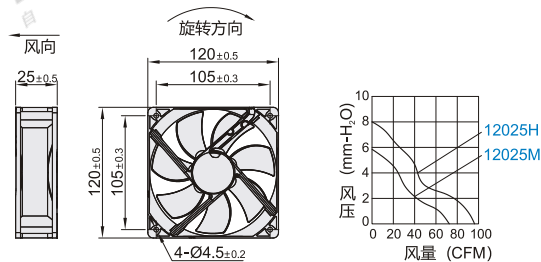

风扇

轴流风扇 · AC型

EC节能型

CE

代码	类型	材质	轴承	预期寿命
ZHJ10	轴流风扇	AC型	PBT	双滚珠 70000H(25°C)

特点

- 低功率低耗电, 长寿命, 寿命70000H;
- 使用范围广, 使用电压范围AC110~230V.

外形尺寸: 6025H

外形尺寸: 8025M/8025H

散热风扇

外形尺寸: 9225H

外形尺寸: 9238L

外形尺寸: 9238M

外形尺寸: 12025M/12025H

外形尺寸: 12038

外形尺寸: 12038H

视角标准: 第一视角

型号	长×宽×高 (mm)	输入电压	频率 (Hz)	电流 (A)	功率 (W)	转速 (RPM)	风量 (CFM)	风压 (mm-H ₂ O)	噪音 (Db[A])	重量 (g)
ZHJ10	6025H	AC220V	50/60	0.016	3.5	5200	30.2	9.14	35.2	50
	8025M			0.017	3.8	3500	40.2	4.57	34.5	54
	8025H			0.016	3.5	4000	46.2	5.11	37.5	54
	9225H			0.02	4.4	3500	63.9	5.45	43.5	78
	9238L			0.03/0.028	2.7	2700	53.56	5.66	39.2	196
	9238M			0.036/0.038	4.2/4.3	3500	69.42	9.25	44.8	196
	12025M			0.019	4.2	2800	73.3	5.90	43.2	125
	12025H			0.025	5.5	3500	93.6	8.15	49.1	125
	12038			0.07	7.3	2800	123.71	8.08	51	280
	12038H			0.07	7	3500	138.6	13.17	50.5	290

代码	外形尺寸
ZHJ10	9238L
	9238M
ZHJ10-9238M	