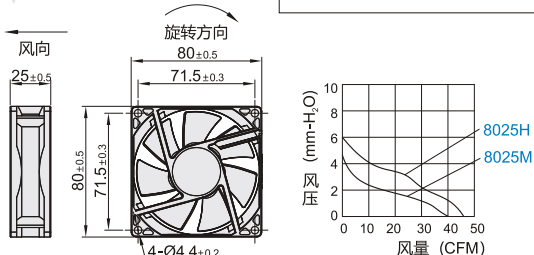

风扇

轴流风扇 · AC型

EC节能型

CE

代码	类型	材质	轴承	预期寿命
ZHJ10	轴流风扇	AC型	PBT	双滚珠 70000H(25°C)

特点

- 低功率低耗电, 长寿命, 寿命70000H;
- 使用范围广, 使用电压范围AC110~230V.

外形尺寸: 6025H

外形尺寸: 8025M/8025H

散热风扇

外形尺寸: 9225H

外形尺寸: 9238L

外形尺寸: 9238M

外形尺寸: 12025M/12025H

外形尺寸: 12038

外形尺寸: 12038H

视角标准: 第一视角

型号	长×宽×高 (mm)	输入电压	频率 (Hz)	电流 (A)	功率 (W)	转速 (RPM)	风量 (CFM)	风压 (mm-H ₂ O)	噪音 (Db[A])	重量 (g)
ZHJ10	6025H	AC220V	50/60	0.016	3.5	5200	30.2	9.14	35.2	50
	8025M			0.017	3.8	3500	40.2	4.57	34.5	54
	8025H			0.016	3.5	4000	46.2	5.11	37.5	54
	9225H			0.02	4.4	3500	63.9	5.45	43.5	78
	9238L			0.03/0.028	2.7	2700	53.56	5.66	39.2	196
	9238M			0.036/0.038	4.2/4.3	3500	69.42	9.25	44.8	196
	12025M			0.019	4.2	2800	73.3	5.90	43.2	125
	12025H			0.025	5.5	3500	93.6	8.15	49.1	125
	12038			0.07	7.3	2800	123.71	8.08	51	280
	12038H			0.07	7	3500	138.6	13.17	50.5	290

代码	外形尺寸
ZHJ10	9238L
	9238M
ZHJ10-9238M	