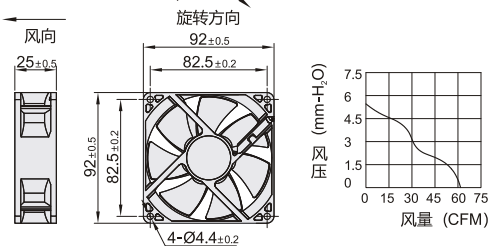

风扇

轴流风扇 · AC型

EC节能型

CE

代码	类型	材质	轴承	预期寿命
ZHJ10	轴流风扇	AC型	PBT	双滚珠 70000H(25°C)

特点

- 低功率低耗电, 长寿命, 寿命70000H;
- 使用范围广, 使用电压范围AC110~230V.

外形尺寸: 6025H

外形尺寸: 8025M/8025H

散热风扇

外形尺寸: 9225H

外形尺寸: 9238L

外形尺寸: 9238M

外形尺寸: 12025M/12025H

外形尺寸: 12038

外形尺寸: 12038H

视角标准: 第一视角

型号	长×宽×高 (mm)	输入电压	频率 (Hz)	电流 (A)	功率 (W)	转速 (RPM)	风量 (CFM)	风压 (mm-H ₂ O)	噪音 (Db[A])	重量 (g)
ZHJ10	6025H	AC220V	50/60	0.016	3.5	5200	30.2	9.14	35.2	50
	8025M			0.017	3.8	3500	40.2	4.57	34.5	54
	8025H			0.016	3.5	4000	46.2	5.11	37.5	54
	9225H			0.02	4.4	3500	63.9	5.45	43.5	78
	9238L			0.03/0.028	2.7	2700	53.56	5.66	39.2	196
	9238M			0.036/0.038	4.2/4.3	3500	69.42	9.25	44.8	196
	12025M			0.019	4.2	2800	73.3	5.90	43.2	125
	12025H			0.025	5.5	3500	93.6	8.15	49.1	125
	12038			0.07	7.3	2800	123.71	8.08	51	280
	12038H			0.07	7	3500	138.6	13.17	50.5	290

代码	外形尺寸
ZHJ10	9238L
	9238M
ZHJ10-9238M	