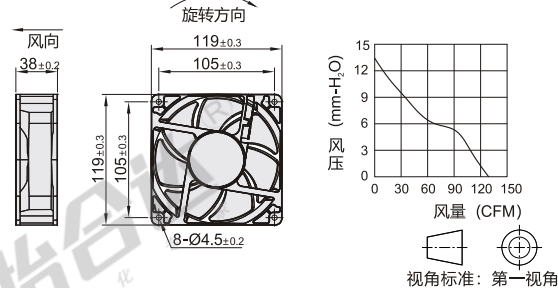

风扇

轴流风扇 · AC型

EC节能型

CE

代码	类型	材质	轴承	预期寿命
ZHJ10	轴流风扇	AC型	PBT	双滚珠 70000H(25°C)

特点

- 低功率低耗电, 长寿命, 寿命70000H;
- 使用范围广, 使用电压范围AC110~230V.

外形尺寸: 6025H

外形尺寸: 8025M/8025H

散热风扇

外形尺寸: 9225H

外形尺寸: 9238L

外形尺寸: 9238M

外形尺寸: 12025M/12025H

外形尺寸: 12038

外形尺寸: 12038H

视角标准: 第一视角

型号	长×宽×高 (mm)	输入电压	频率 (Hz)	电流 (A)	功率 (W)	转速 (RPM)	风量 (CFM)	风压 (mm-H ₂ O)	噪音 (Db[A])	重量 (g)
ZHJ10	6025H	AC220V	50/60	0.016	3.5	5200	30.2	9.14	35.2	50
	8025M			0.017	3.8	3500	40.2	4.57	34.5	54
	8025H			0.016	3.5	4000	46.2	5.11	37.5	54
	9225H			0.02	4.4	3500	63.9	5.45	43.5	78
	9238L			0.03/0.028	2.7	2700	53.56	5.66	39.2	196
	9238M			0.036/0.038	4.2/4.3	3500	69.42	9.25	44.8	196
	12025M			0.019	4.2	2800	73.3	5.90	43.2	125
	12025H			0.025	5.5	3500	93.6	8.15	49.1	125
	12038			0.07	7.3	2800	123.71	8.08	51	280
	12038H			0.07	7	3500	138.6	13.17	50.5	290

代码	外形尺寸
ZHJ10	9238L
	9238M
ZHJ10-9238M	