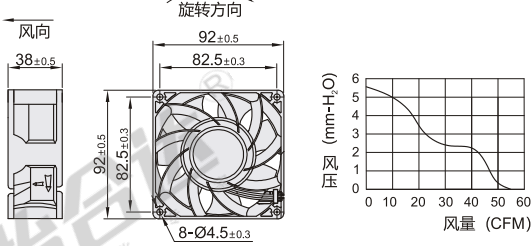

外形尺寸: 8025M/8025H

散热风扇

外形尺寸: 9225H

外形尺寸: 9238L

外形尺寸: 9238M

外形尺寸: 12025M/12025H

外形尺寸: 12038

外形尺寸: 12038H

视角标准: 第一视角

型号	长×宽×高 (mm)	输入电压	频率 (Hz)	电流 (A)	功率 (W)	转速 (RPM)	风量 (CFM)	风压 (mm-H ₂ O)	噪音 (Db[A])	重量 (g)
ZHJ10	6025H	AC220V	50/60	0.016	3.5	5200	30.2	9.14	35.2	50
	8025M			0.017	3.8	3500	40.2	4.57	34.5	54
	8025H			0.016	3.5	4000	46.2	5.11	37.5	54
	9225H			0.02	4.4	3500	63.9	5.45	43.5	78
	9238L			0.03/0.028	2.7	2700	53.56	5.66	39.2	196
	9238M			0.036/0.038	4.2/4.3	3500	69.42	9.25	44.8	196
	12025M			0.019	4.2	2800	73.3	5.90	43.2	125
	12025H			0.025	5.5	3500	93.6	8.15	49.1	125
	12038			0.07	7.3	2800	123.71	8.08	51	280
	12038H			0.07	7	3500	138.6	13.17	50.5	290

代码	外形尺寸
ZHJ10	9238L
	9238M
ZHJ10-9238M	