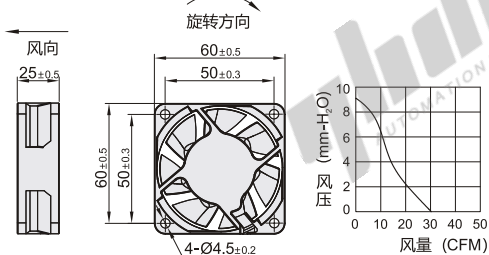

风扇

轴流风扇 · AC型

EC节能型

CE

代码	类型	材质	轴承	预期寿命
ZHJ10	轴流风扇	AC型	PBT	双滚珠 70000H(25°C)

特点

- 低功率低耗电, 长寿命, 寿命70000H;
- 使用范围广, 使用电压范围AC110~230V.

外形尺寸: 6025H

外形尺寸: 8025M/8025H

散热风扇

外形尺寸: 9225H

外形尺寸: 9238L

外形尺寸: 9238M

外形尺寸: 12025M/12025H

外形尺寸: 12038

外形尺寸: 12038H

视角标准: 第一视角

型号	长×宽×高 (mm)	输入电压	频率 (Hz)	电流 (A)	功率 (W)	转速 (RPM)	风量 (CFM)	风压 (mm-H ₂ O)	噪音 (Db[A])	重量 (g)
ZHJ10	6025H	AC220V	50/60	0.016	3.5	5200	30.2	9.14	35.2	50
	8025M			0.017	3.8	3500	40.2	4.57	34.5	54
	8025H			0.016	3.5	4000	46.2	5.11	37.5	54
	9225H			0.02	4.4	3500	63.9	5.45	43.5	78
	9238L			0.03/0.028	2.7	2700	53.56	5.66	39.2	196
	9238M			0.036/0.038	4.2/4.3	3500	69.42	9.25	44.8	196
	12025M			0.019	4.2	2800	73.3	5.90	43.2	125
	12025H			0.025	5.5	3500	93.6	8.15	49.1	125
	12038			0.07	7.3	2800	123.71	8.08	51	280
	12038H			0.07	7	3500	138.6	13.17	50.5	290

代码	外形尺寸
ZHJ10	9238L
	9238M
ZHJ10-9238M	