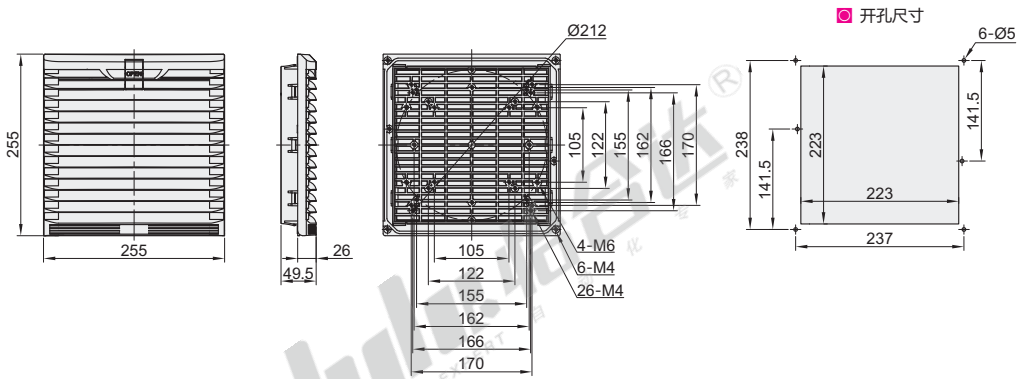

适用风扇尺寸：120

视角标准：第一视角

适用风扇尺寸: 120J

适用风扇尺寸: 120A

适用风扇尺寸: 9803B

适用风扇尺寸: 9803C

适用风扇尺寸: 9804

适用风扇尺寸：9804B

适用风扇尺寸：9805B

适用风扇尺寸：9803

适用风扇尺寸：FY9803

适用风扇尺寸: TL9804

适用风扇尺寸: TL9805

适用风扇尺寸: 9805

适用风扇尺寸: 9806

视角标准: 第一视角

代码	型号 适用风扇尺寸	外形尺寸(mm)	防护等级	描述	
ZHJ43	80(80)	106×106×21.8	IP44	根据实际需求 自备螺丝安装	
	92(92)	116×116×21.8			
	9802(80)	116.5×116.5×32.72			
	FY9802(80)	111.5×111×58	IP54		
	120(120)	156×156×33.5			
	120J(120)*	156×156×32.8			
	120A(120)	148.5×148.5×28.8	IP44		
	9803B(110/120)	163×163×30.6			
	9803C(110/120)	150×150×29.8			
	9804(120/150/172)	204×204×28			
	9804B(120/172)	206×206×35			
	9805B(120/150/172/200/220)	255×255×49.5			
	9803(120)	156×156×30.5			
	FY9803(120)	154×153×76.5			
	TL9804(120/150/172)	209×209×32.5			IP54
	TL9805(172/200/225)	258×258×32.5			
	9805(150/172/200/220)	256×256×31			
9806(200/220/254/280)	320×320×31				