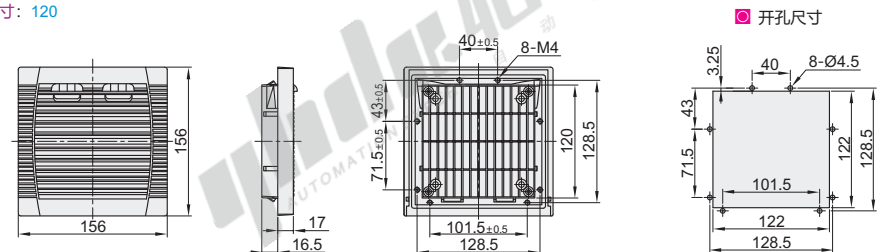

风扇配件

百叶窗

HOT
推荐

代码	类型	材质
ZHJ43	百叶窗	ABS

适用风扇尺寸：80

适用风扇尺寸：92

适用风扇尺寸：9802

适用风扇尺寸：FY9802

适用风扇尺寸：120

视角标准：第一视角

适用风扇尺寸: 120J

适用风扇尺寸: 120A

适用风扇尺寸: 9803B

适用风扇尺寸: 9803C

适用风扇尺寸: 9804

适用风扇尺寸：9804B

适用风扇尺寸：9805B

适用风扇尺寸：9803

适用风扇尺寸：FY9803

适用风扇尺寸: TL9804

适用风扇尺寸: TL9805

适用风扇尺寸: 9805

适用风扇尺寸: 9806

视角标准: 第一视角

代码	型号 适用风扇尺寸	外形尺寸(mm)	防护等级	描述	
ZHJ43	80(80)	106×106×21.8	IP44	根据实际需求 自备螺丝安装	
	92(92)	116×116×21.8			
	9802(80)	116.5×116.5×32.72			
	FY9802(80)	111.5×111×58	IP54		
	120(120)	156×156×33.5			
	120J(120)*	156×156×32.8			
	120A(120)	148.5×148.5×28.8	IP44		
	9803B(110/120)	163×163×30.6			
	9803C(110/120)	150×150×29.8			
	9804(120/150/172)	204×204×28			
	9804B(120/172)	206×206×35			
	9805B(120/150/172/200/220)	255×255×49.5			
	9803(120)	156×156×30.5			
	FY9803(120)	154×153×76.5			
	TL9804(120/150/172)	209×209×32.5			IP54
	TL9805(172/200/225)	258×258×32.5			
	9805(150/172/200/220)	256×256×31			
9806(200/220/254/280)	320×320×31				