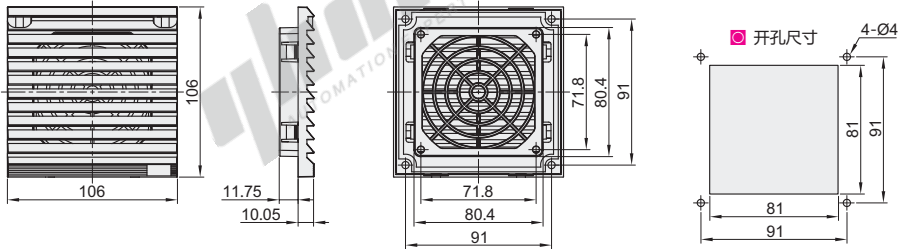

风扇配件

百叶窗

HOT
推荐

代码	类型	材质
ZHJ43	百叶窗	ABS

适用风扇尺寸：80

适用风扇尺寸：92

适用风扇尺寸：9802

适用风扇尺寸：FY9802

适用风扇尺寸：120

视角标准：第一视角

适用风扇尺寸: 120J

适用风扇尺寸: 120A

适用风扇尺寸: 9803B

适用风扇尺寸: 9803C

适用风扇尺寸: 9804

适用风扇尺寸：9804B

适用风扇尺寸：9805B

适用风扇尺寸：9803

适用风扇尺寸：FY9803

适用风扇尺寸: TL9804

适用风扇尺寸: TL9805

适用风扇尺寸: 9805

适用风扇尺寸: 9806

视角标准: 第一视角

代码	型号 适用风扇尺寸	外形尺寸(mm)	防护等级	描述	
ZHJ43	80(80)	106×106×21.8	IP44	根据实际需求 自备螺丝安装	
	92(92)	116×116×21.8			
	9802(80)	116.5×116.5×32.72			
	FY9802(80)	111.5×111×58	IP54		
	120(120)	156×156×33.5			
	120J(120)*	156×156×32.8			
	120A(120)	148.5×148.5×28.8	IP44		
	9803B(110/120)	163×163×30.6			
	9803C(110/120)	150×150×29.8			
	9804(120/150/172)	204×204×28			
	9804B(120/172)	206×206×35			
	9805B(120/150/172/200/220)	255×255×49.5			
	9803(120)	156×156×30.5			
	FY9803(120)	154×153×76.5			
	TL9804(120/150/172)	209×209×32.5			IP54
	TL9805(172/200/225)	258×258×32.5			
	9805(150/172/200/220)	256×256×31			
9806(200/220/254/280)	320×320×31				