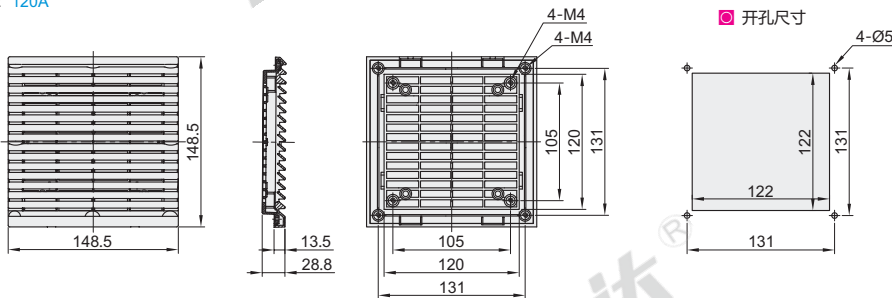

适用风扇尺寸：120

视角标准：第一视角

适用风扇尺寸: 120J

适用风扇尺寸: 120A

适用风扇尺寸: 9803B

适用风扇尺寸: 9803C

适用风扇尺寸: 9804

适用风扇尺寸：9804B

适用风扇尺寸：9805B

适用风扇尺寸：9803

适用风扇尺寸：FY9803

适用风扇尺寸: TL9804

适用风扇尺寸: TL9805

适用风扇尺寸: 9805

适用风扇尺寸: 9806

视角标准: 第一视角

代码	型号 适用风扇尺寸	外形尺寸(mm)	防护等级	描述	
ZHJ43	80(80)	106×106×21.8	IP44	根据实际需求 自备螺丝安装	
	92(92)	116×116×21.8			
	9802(80)	116.5×116.5×32.72			
	FY9802(80)	111.5×111×58	IP54		
	120(120)	156×156×33.5			
	120J(120)*	156×156×32.8			
	120A(120)	148.5×148.5×28.8	IP44		
	9803B(110/120)	163×163×30.6			
	9803C(110/120)	150×150×29.8			
	9804(120/150/172)	204×204×28			
	9804B(120/172)	206×206×35			
	9805B(120/150/172/200/220)	255×255×49.5			
	9803(120)	156×156×30.5			
	FY9803(120)	154×153×76.5			
	TL9804(120/150/172)	209×209×32.5			IP54
	TL9805(172/200/225)	258×258×32.5			
	9805(150/172/200/220)	256×256×31			
9806(200/220/254/280)	320×320×31				