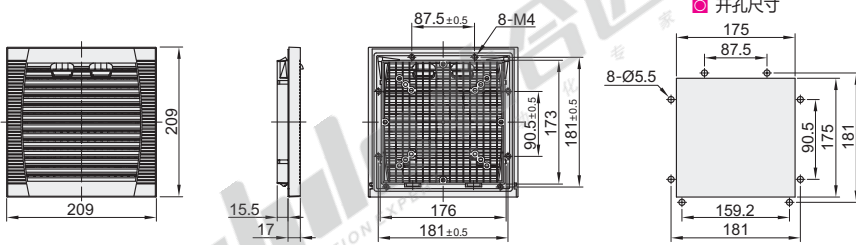

适用风扇尺寸：120

视角标准：第一视角

适用风扇尺寸: 120J

适用风扇尺寸: 120A

适用风扇尺寸: 9803B

适用风扇尺寸: 9803C

适用风扇尺寸: 9804

适用风扇尺寸：9804B

适用风扇尺寸：9805B

适用风扇尺寸：9803

适用风扇尺寸：FY9803

适用风扇尺寸: TL9804

适用风扇尺寸: TL9805

适用风扇尺寸: 9805

适用风扇尺寸: 9806

视角标准: 第一视角

代码	型号 适用风扇尺寸	外形尺寸(mm)	防护等级	描述	
ZHJ43	80(80)	106×106×21.8	IP44	根据实际需求 自备螺丝安装	
	92(92)	116×116×21.8			
	9802(80)	116.5×116.5×32.72			
	FY9802(80)	111.5×111×58	IP54		
	120(120)	156×156×33.5			
	120J(120)*	156×156×32.8			
	120A(120)	148.5×148.5×28.8	IP44		
	9803B(110/120)	163×163×30.6			
	9803C(110/120)	150×150×29.8			
	9804(120/150/172)	204×204×28			
	9804B(120/172)	206×206×35			
	9805B(120/150/172/200/220)	255×255×49.5			
	9803(120)	156×156×30.5			
	FY9803(120)	154×153×76.5			
	TL9804(120/150/172)	209×209×32.5			IP54
	TL9805(172/200/225)	258×258×32.5			
	9805(150/172/200/220)	256×256×31			
9806(200/220/254/280)	320×320×31				

型号	
代码	适用风扇尺寸
<HJ4>	80
	92

ZHJ43-80

① *内置金属过滤网。