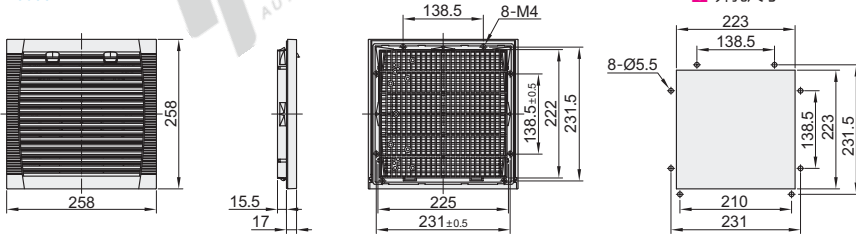

适用风扇尺寸：120

视角标准：第一视角

适用风扇尺寸: 120J

适用风扇尺寸: 120A

适用风扇尺寸: 9803B

适用风扇尺寸: 9803C

适用风扇尺寸: 9804

适用风扇尺寸：9804B

适用风扇尺寸：9805B

适用风扇尺寸：9803

适用风扇尺寸：FY9803

适用风扇尺寸: TL9804

适用风扇尺寸: TL9805

适用风扇尺寸: 9805

适用风扇尺寸: 9806

视角标准: 第一视角

代码	型号 适用风扇尺寸	外形尺寸(mm)	防护等级	描述	
ZHJ43	80(80)	106×106×21.8	IP44	根据实际需求 自备螺丝安装	
	92(92)	116×116×21.8			
	9802(80)	116.5×116.5×32.72			
	FY9802(80)	111.5×111×58	IP54		
	120(120)	156×156×33.5			
	120J(120)*	156×156×32.8			
	120A(120)	148.5×148.5×28.8	IP44		
	9803B(110/120)	163×163×30.6			
	9803C(110/120)	150×150×29.8			
	9804(120/150/172)	204×204×28			
	9804B(120/172)	206×206×35			
	9805B(120/150/172/200/220)	255×255×49.5			
	9803(120)	156×156×30.5			
	FY9803(120)	154×153×76.5			
	TL9804(120/150/172)	209×209×32.5			IP54
	TL9805(172/200/225)	258×258×32.5			
	9805(150/172/200/220)	256×256×31			
9806(200/220/254/280)	320×320×31				

型号	
代码	适用风扇尺寸
<HJ4>	80
	92

ZHJ43-80

① *内置金属过滤网。