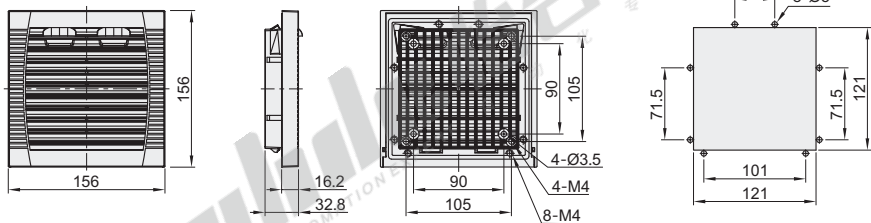

风扇配件

百叶窗

HOT
推荐

代码	类型	材质
ZHJ43	百叶窗	ABS

适用风扇尺寸：80

适用风扇尺寸：92

适用风扇尺寸：9802

适用风扇尺寸：FY9802

适用风扇尺寸：120

视角标准：第一视角

适用风扇尺寸: 120J

适用风扇尺寸: 120A

适用风扇尺寸: 9803B

适用风扇尺寸: 9803C

适用风扇尺寸: 9804

适用风扇尺寸：9804B

适用风扇尺寸：9805B

适用风扇尺寸：9803

适用风扇尺寸：FY9803

适用风扇尺寸: TL9804

适用风扇尺寸: TL9805

适用风扇尺寸: 9805

适用风扇尺寸: 9806

视角标准: 第一视角

代码	型号 适用风扇尺寸	外形尺寸(mm)	防护等级	描述	
ZHJ43	80(80)	106×106×21.8	IP44	根据实际需求 自备螺丝安装	
	92(92)	116×116×21.8			
	9802(80)	116.5×116.5×32.72			
	FY9802(80)	111.5×111×58	IP54		
	120(120)	156×156×33.5			
	120J(120)*	156×156×32.8			
	120A(120)	148.5×148.5×28.8	IP44		
	9803B(110/120)	163×163×30.6			
	9803C(110/120)	150×150×29.8			
	9804(120/150/172)	204×204×28			
	9804B(120/172)	206×206×35			
	9805B(120/150/172/200/220)	255×255×49.5			
	9803(120)	156×156×30.5			
	FY9803(120)	154×153×76.5			
	TL9804(120/150/172)	209×209×32.5			IP54
	TL9805(172/200/225)	258×258×32.5			
	9805(150/172/200/220)	256×256×31			
9806(200/220/254/280)	320×320×31				