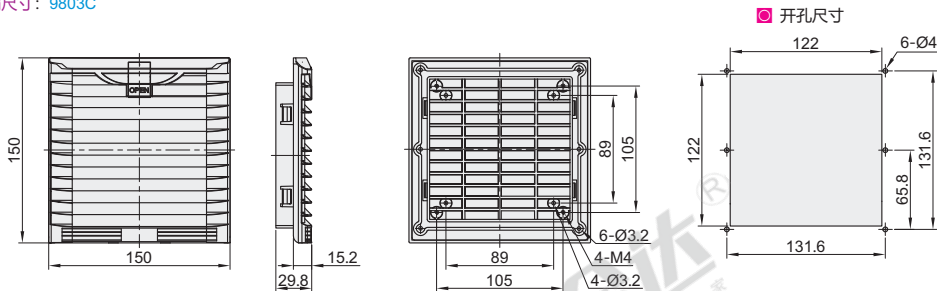

适用风扇尺寸：120

视角标准：第一视角

适用风扇尺寸: 120J

适用风扇尺寸: 120A

适用风扇尺寸: 9803B

适用风扇尺寸: 9803C

适用风扇尺寸: 9804

适用风扇尺寸：9804B

适用风扇尺寸：9805B

适用风扇尺寸：9803

适用风扇尺寸：FY9803

适用风扇尺寸: TL9804

适用风扇尺寸: TL9805

适用风扇尺寸: 9805

适用风扇尺寸: 9806

视角标准: 第一视角

代码	型号 适用风扇尺寸	外形尺寸(mm)	防护等级	描述	
ZHJ43	80(80)	106×106×21.8	IP44	根据实际需求 自备螺丝安装	
	92(92)	116×116×21.8			
	9802(80)	116.5×116.5×32.72			
	FY9802(80)	111.5×111×58	IP54		
	120(120)	156×156×33.5			
	120J(120)*	156×156×32.8			
	120A(120)	148.5×148.5×28.8	IP44		
	9803B(110/120)	163×163×30.6			
	9803C(110/120)	150×150×29.8			
	9804(120/150/172)	204×204×28			
	9804B(120/172)	206×206×35			
	9805B(120/150/172/200/220)	255×255×49.5			
	9803(120)	156×156×30.5			
	FY9803(120)	154×153×76.5			
	TL9804(120/150/172)	209×209×32.5			IP54
	TL9805(172/200/225)	258×258×32.5			
	9805(150/172/200/220)	256×256×31			
9806(200/220/254/280)	320×320×31				