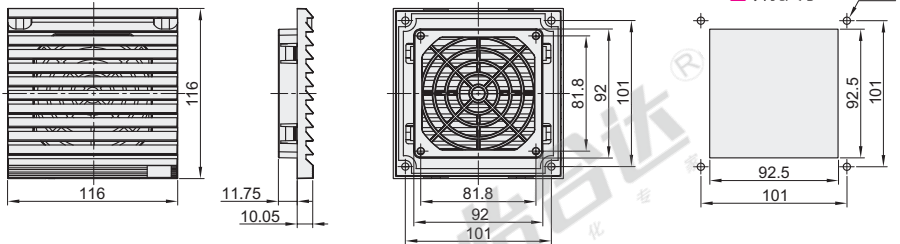

风扇配件

百叶窗

HOT
推荐

代码	类型	材质
ZHJ43	百叶窗	ABS

适用风扇尺寸：80

适用风扇尺寸：92

适用风扇尺寸：9802

适用风扇尺寸：FY9802

适用风扇尺寸：120

视角标准：第一视角

适用风扇尺寸: 120J

适用风扇尺寸: 120A

适用风扇尺寸: 9803B

适用风扇尺寸: 9803C

适用风扇尺寸: 9804

适用风扇尺寸：9804B

适用风扇尺寸：9805B

适用风扇尺寸：9803

适用风扇尺寸：FY9803

适用风扇尺寸: TL9804

适用风扇尺寸: TL9805

适用风扇尺寸: 9805

适用风扇尺寸: 9806

视角标准: 第一视角

代码	型号 适用风扇尺寸	外形尺寸(mm)	防护等级	描述	
ZHJ43	80(80)	106×106×21.8	IP44	根据实际需求 自备螺丝安装	
	92(92)	116×116×21.8			
	9802(80)	116.5×116.5×32.72			
	FY9802(80)	111.5×111×58	IP54		
	120(120)	156×156×33.5			
	120J(120)*	156×156×32.8			
	120A(120)	148.5×148.5×28.8	IP44		
	9803B(110/120)	163×163×30.6			
	9803C(110/120)	150×150×29.8			
	9804(120/150/172)	204×204×28			
	9804B(120/172)	206×206×35			
	9805B(120/150/172/200/220)	255×255×49.5			
	9803(120)	156×156×30.5			
	FY9803(120)	154×153×76.5			
	TL9804(120/150/172)	209×209×32.5			IP54
	TL9805(172/200/225)	258×258×32.5			
	9805(150/172/200/220)	256×256×31			
9806(200/220/254/280)	320×320×31				