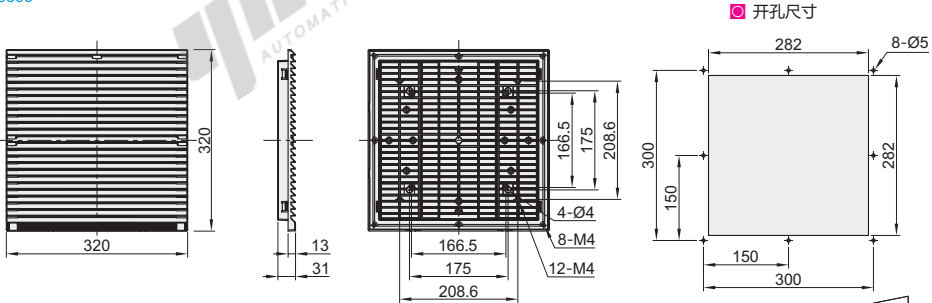

适用风扇尺寸：9805B

适用风扇尺寸：9803

适用风扇尺寸：FY9803

适用风扇尺寸: TL9804

适用风扇尺寸: TL9805

适用风扇尺寸: 9805

适用风扇尺寸: 9806

视角标准: 第一视角

代码	型号 适用风扇尺寸	外形尺寸(mm)	防护等级	描述	
ZHJ43	80(80)	106×106×21.8	IP44	根据实际需求 自备螺丝安装	
	92(92)	116×116×21.8			
	9802(80)	116.5×116.5×32.72			
	FY9802(80)	111.5×111×58	IP54		
	120(120)	156×156×33.5			
	120J(120)*	156×156×32.8			
	120A(120)	148.5×148.5×28.8	IP44		
	9803B(110/120)	163×163×30.6			
	9803C(110/120)	150×150×29.8			
	9804(120/150/172)	204×204×28			
	9804B(120/172)	206×206×35			
	9805B(120/150/172/200/220)	255×255×49.5			
	9803(120)	156×156×30.5			
	FY9803(120)	154×153×76.5			
	TL9804(120/150/172)	209×209×32.5			IP54
	TL9805(172/200/225)	258×258×32.5			
	9805(150/172/200/220)	256×256×31			
9806(200/220/254/280)	320×320×31				