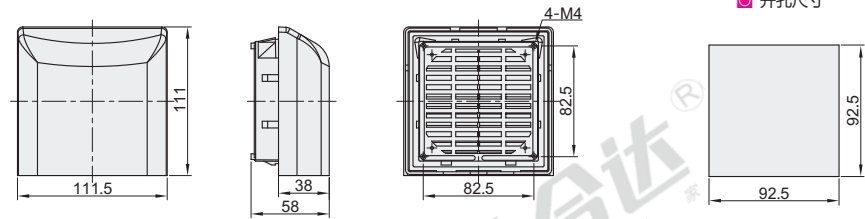

风扇配件

百叶窗

HOT
推荐

代码	类型	材质
ZHJ43	百叶窗	ABS

适用风扇尺寸：80

适用风扇尺寸：92

适用风扇尺寸：9802

适用风扇尺寸：FY9802

适用风扇尺寸：120

视角标准：第一视角

适用风扇尺寸: 120J

适用风扇尺寸: 120A

适用风扇尺寸: 9803B

适用风扇尺寸: 9803C

适用风扇尺寸: 9804

适用风扇尺寸：9804B

适用风扇尺寸：9805B

适用风扇尺寸：9803

适用风扇尺寸：FY9803

适用风扇尺寸: TL9804

适用风扇尺寸: TL9805

适用风扇尺寸: 9805

适用风扇尺寸: 9806

视角标准: 第一视角

代码	型号 适用风扇尺寸	外形尺寸(mm)	防护等级	描述	
ZHJ43	80(80)	106×106×21.8	IP44	根据实际需求 自备螺丝安装	
	92(92)	116×116×21.8			
	9802(80)	116.5×116.5×32.72			
	FY9802(80)	111.5×111×58	IP54		
	120(120)	156×156×33.5			
	120J(120)*	156×156×32.8			
	120A(120)	148.5×148.5×28.8	IP44		
	9803B(110/120)	163×163×30.6			
	9803C(110/120)	150×150×29.8			
	9804(120/150/172)	204×204×28			
	9804B(120/172)	206×206×35			
	9805B(120/150/172/200/220)	255×255×49.5			
	9803(120)	156×156×30.5			
	FY9803(120)	154×153×76.5			
	TL9804(120/150/172)	209×209×32.5			IP54
	TL9805(172/200/225)	258×258×32.5			
	9805(150/172/200/220)	256×256×31			
9806(200/220/254/280)	320×320×31				