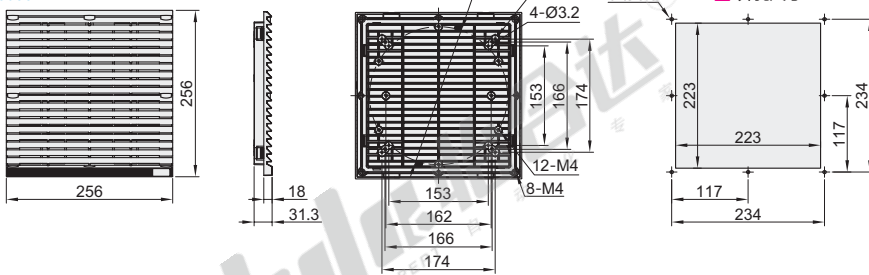

适用风扇尺寸：9805B

适用风扇尺寸：9803

适用风扇尺寸：FY9803

适用风扇尺寸: TL9804

适用风扇尺寸: TL9805

适用风扇尺寸: 9805

适用风扇尺寸: 9806

视角标准: 第一视角

代码	型号 适用风扇尺寸	外形尺寸(mm)	防护等级	描述	
ZHJ43	80(80)	106×106×21.8	IP44	根据实际需求 自备螺丝安装	
	92(92)	116×116×21.8			
	9802(80)	116.5×116.5×32.72			
	FY9802(80)	111.5×111×58	IP54		
	120(120)	156×156×33.5			
	120J(120)*	156×156×32.8			
	120A(120)	148.5×148.5×28.8	IP44		
	9803B(110/120)	163×163×30.6			
	9803C(110/120)	150×150×29.8			
	9804(120/150/172)	204×204×28			
	9804B(120/172)	206×206×35			
	9805B(120/150/172/200/220)	255×255×49.5			
	9803(120)	156×156×30.5			
	FY9803(120)	154×153×76.5			
	TL9804(120/150/172)	209×209×32.5			IP54
	TL9805(172/200/225)	258×258×32.5			
	9805(150/172/200/220)	256×256×31			
9806(200/220/254/280)	320×320×31				