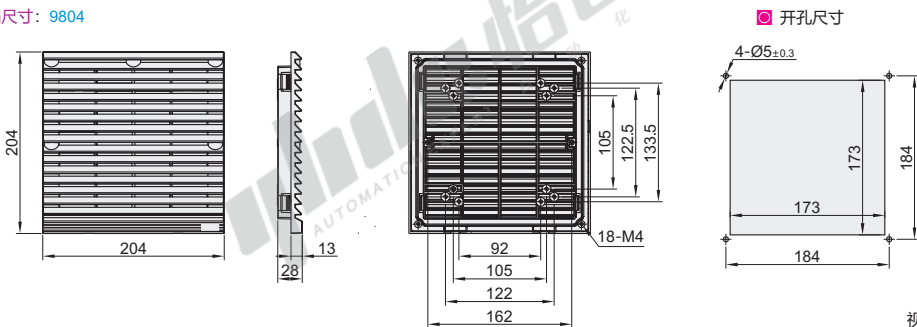

适用风扇尺寸：120

视角标准：第一视角

适用风扇尺寸: 120J

适用风扇尺寸: 120A

适用风扇尺寸: 9803B

适用风扇尺寸: 9803C

适用风扇尺寸: 9804

适用风扇尺寸：9804B

适用风扇尺寸：9805B

适用风扇尺寸：9803

适用风扇尺寸：FY9803

适用风扇尺寸: TL9804

适用风扇尺寸: TL9805

适用风扇尺寸: 9805

适用风扇尺寸: 9806

视角标准: 第一视角

代码	型号 适用风扇尺寸	外形尺寸(mm)	防护等级	描述	
ZHJ43	80(80)	106×106×21.8	IP44	根据实际需求 自备螺丝安装	
	92(92)	116×116×21.8			
	9802(80)	116.5×116.5×32.72			
	FY9802(80)	111.5×111×58	IP54		
	120(120)	156×156×33.5			
	120J(120)*	156×156×32.8			
	120A(120)	148.5×148.5×28.8	IP44		
	9803B(110/120)	163×163×30.6			
	9803C(110/120)	150×150×29.8			
	9804(120/150/172)	204×204×28			
	9804B(120/172)	206×206×35			
	9805B(120/150/172/200/220)	255×255×49.5			
	9803(120)	156×156×30.5			
	FY9803(120)	154×153×76.5			
	TL9804(120/150/172)	209×209×32.5			IP54
	TL9805(172/200/225)	258×258×32.5			
	9805(150/172/200/220)	256×256×31			
9806(200/220/254/280)	320×320×31				