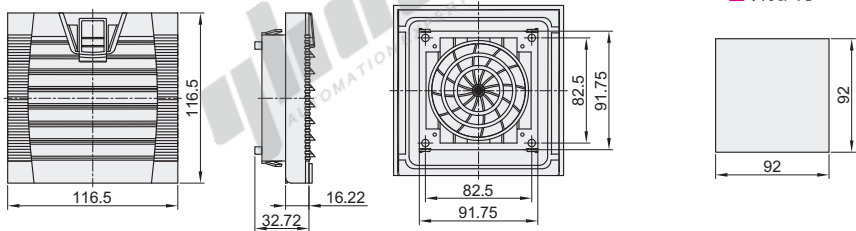

风扇配件

百叶窗

HOT
推荐

代码	类型	材质
ZHJ43	百叶窗	ABS

适用风扇尺寸：80

适用风扇尺寸：92

适用风扇尺寸：9802

适用风扇尺寸：FY9802

适用风扇尺寸：120

视角标准：第一视角

适用风扇尺寸: 120J

适用风扇尺寸: 120A

适用风扇尺寸: 9803B

适用风扇尺寸: 9803C

适用风扇尺寸: 9804

适用风扇尺寸：9804B

适用风扇尺寸：9805B

适用风扇尺寸：9803

适用风扇尺寸：FY9803

适用风扇尺寸: TL9804

适用风扇尺寸: TL9805

适用风扇尺寸: 9805

适用风扇尺寸: 9806

视角标准: 第一视角

代码	型号 适用风扇尺寸	外形尺寸(mm)	防护等级	描述	
ZHJ43	80(80)	106×106×21.8	IP44	根据实际需求 自备螺丝安装	
	92(92)	116×116×21.8			
	9802(80)	116.5×116.5×32.72			
	FY9802(80)	111.5×111×58	IP54		
	120(120)	156×156×33.5			
	120J(120)*	156×156×32.8			
	120A(120)	148.5×148.5×28.8	IP44		
	9803B(110/120)	163×163×30.6			
	9803C(110/120)	150×150×29.8			
	9804(120/150/172)	204×204×28			
	9804B(120/172)	206×206×35			
	9805B(120/150/172/200/220)	255×255×49.5			
	9803(120)	156×156×30.5			
	FY9803(120)	154×153×76.5			
	TL9804(120/150/172)	209×209×32.5			IP54
	TL9805(172/200/225)	258×258×32.5			
	9805(150/172/200/220)	256×256×31			
9806(200/220/254/280)	320×320×31				