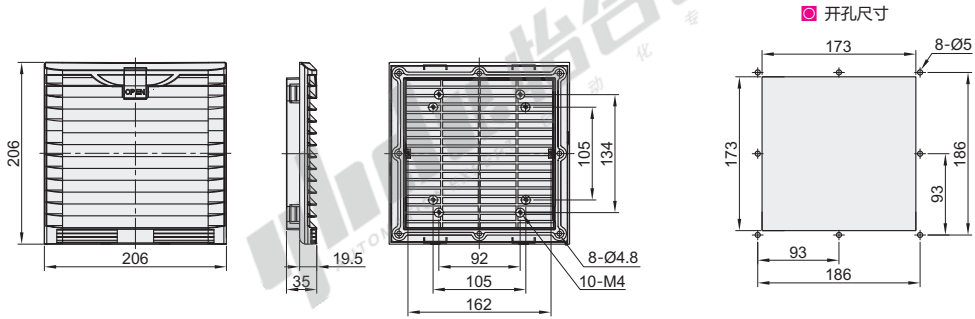

适用风扇尺寸：120

视角标准：第一视角

适用风扇尺寸: 120J

适用风扇尺寸: 120A

适用风扇尺寸: 9803B

适用风扇尺寸: 9803C

适用风扇尺寸: 9804

适用风扇尺寸：9804B

适用风扇尺寸：9805B

适用风扇尺寸：9803

适用风扇尺寸：FY9803

适用风扇尺寸: TL9804

适用风扇尺寸: TL9805

适用风扇尺寸: 9805

适用风扇尺寸: 9806

视角标准: 第一视角

代码	型号 适用风扇尺寸	外形尺寸(mm)	防护等级	描述	
ZHJ43	80(80)	106×106×21.8	IP44	根据实际需求 自备螺丝安装	
	92(92)	116×116×21.8			
	9802(80)	116.5×116.5×32.72			
	FY9802(80)	111.5×111×58	IP54		
	120(120)	156×156×33.5			
	120J(120)*	156×156×32.8			
	120A(120)	148.5×148.5×28.8	IP44		
	9803B(110/120)	163×163×30.6			
	9803C(110/120)	150×150×29.8			
	9804(120/150/172)	204×204×28			
	9804B(120/172)	206×206×35			
	9805B(120/150/172/200/220)	255×255×49.5			
	9803(120)	156×156×30.5			
	FY9803(120)	154×153×76.5			
	TL9804(120/150/172)	209×209×32.5			IP54
	TL9805(172/200/225)	258×258×32.5			
	9805(150/172/200/220)	256×256×31			
9806(200/220/254/280)	320×320×31				