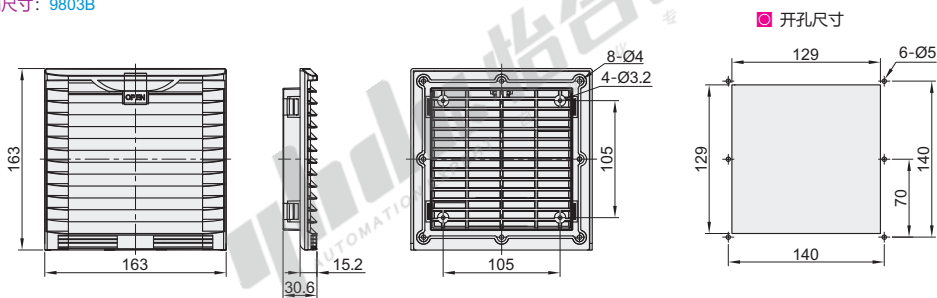

适用风扇尺寸：120

视角标准：第一视角

适用风扇尺寸: 120J

适用风扇尺寸: 120A

适用风扇尺寸: 9803B

适用风扇尺寸: 9803C

适用风扇尺寸: 9804

适用风扇尺寸：9804B

适用风扇尺寸：9805B

适用风扇尺寸：9803

适用风扇尺寸：FY9803

适用风扇尺寸: TL9804

适用风扇尺寸: TL9805

适用风扇尺寸: 9805

适用风扇尺寸: 9806

视角标准: 第一视角

代码	型号 适用风扇尺寸	外形尺寸(mm)	防护等级	描述	
ZHJ43	80(80)	106×106×21.8	IP44	根据实际需求 自备螺丝安装	
	92(92)	116×116×21.8			
	9802(80)	116.5×116.5×32.72			
	FY9802(80)	111.5×111×58	IP54		
	120(120)	156×156×33.5			
	120J(120)*	156×156×32.8			
	120A(120)	148.5×148.5×28.8	IP44		
	9803B(110/120)	163×163×30.6			
	9803C(110/120)	150×150×29.8			
	9804(120/150/172)	204×204×28			
	9804B(120/172)	206×206×35			
	9805B(120/150/172/200/220)	255×255×49.5			
	9803(120)	156×156×30.5			
	FY9803(120)	154×153×76.5			
	TL9804(120/150/172)	209×209×32.5			IP54
	TL9805(172/200/225)	258×258×32.5			
	9805(150/172/200/220)	256×256×31			
9806(200/220/254/280)	320×320×31				