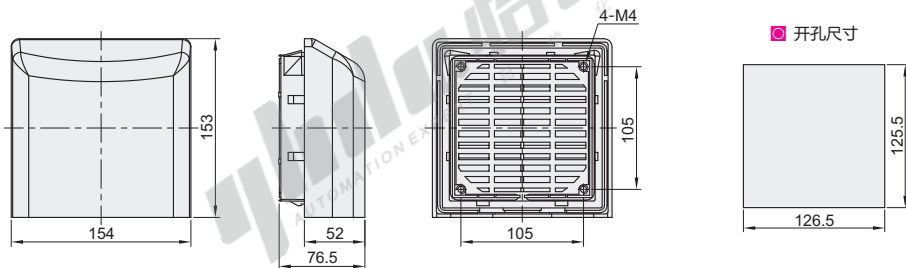

适用风扇尺寸：120

视角标准：第一视角

适用风扇尺寸: 120J

适用风扇尺寸: 120A

适用风扇尺寸: 9803B

适用风扇尺寸: 9803C

适用风扇尺寸: 9804

适用风扇尺寸：9804B

适用风扇尺寸：9805B

适用风扇尺寸：9803

适用风扇尺寸：FY9803

适用风扇尺寸: TL9804

适用风扇尺寸: TL9805

适用风扇尺寸: 9805

适用风扇尺寸: 9806

视角标准: 第一视角

代码	型号 适用风扇尺寸	外形尺寸(mm)	防护等级	描述	
ZHJ43	80(80)	106×106×21.8	IP44	根据实际需求 自备螺丝安装	
	92(92)	116×116×21.8			
	9802(80)	116.5×116.5×32.72			
	FY9802(80)	111.5×111×58	IP54		
	120(120)	156×156×33.5			
	120J(120)*	156×156×32.8			
	120A(120)	148.5×148.5×28.8	IP44		
	9803B(110/120)	163×163×30.6			
	9803C(110/120)	150×150×29.8			
	9804(120/150/172)	204×204×28			
	9804B(120/172)	206×206×35			
	9805B(120/150/172/200/220)	255×255×49.5			
	9803(120)	156×156×30.5			
	FY9803(120)	154×153×76.5			
	TL9804(120/150/172)	209×209×32.5			IP54
	TL9805(172/200/225)	258×258×32.5			
	9805(150/172/200/220)	256×256×31			
9806(200/220/254/280)	320×320×31				