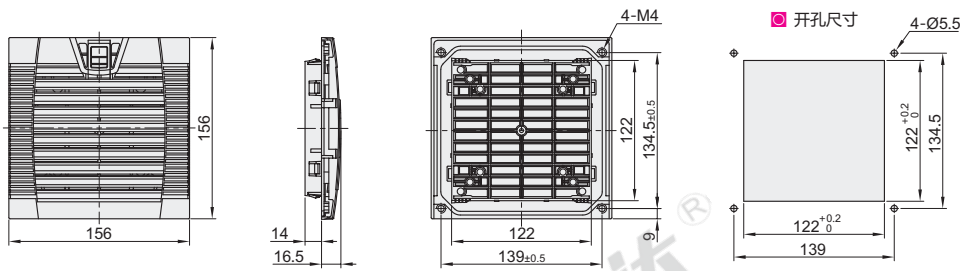

适用风扇尺寸：120

视角标准：第一视角

适用风扇尺寸: 120J

适用风扇尺寸: 120A

适用风扇尺寸: 9803B

适用风扇尺寸: 9803C

适用风扇尺寸: 9804

适用风扇尺寸：9804B

适用风扇尺寸：9805B

适用风扇尺寸：9803

适用风扇尺寸：FY9803

适用风扇尺寸: TL9804

适用风扇尺寸: TL9805

适用风扇尺寸: 9805

适用风扇尺寸: 9806

视角标准: 第一视角

代码	型号 适用风扇尺寸	外形尺寸(mm)	防护等级	描述	
ZHJ43	80(80)	106×106×21.8	IP44	根据实际需求 自备螺丝安装	
	92(92)	116×116×21.8			
	9802(80)	116.5×116.5×32.72			
	FY9802(80)	111.5×111×58	IP54		
	120(120)	156×156×33.5			
	120J(120)*	156×156×32.8			
	120A(120)	148.5×148.5×28.8	IP44		
	9803B(110/120)	163×163×30.6			
	9803C(110/120)	150×150×29.8			
	9804(120/150/172)	204×204×28			
	9804B(120/172)	206×206×35			
	9805B(120/150/172/200/220)	255×255×49.5			
	9803(120)	156×156×30.5			
	FY9803(120)	154×153×76.5			
	TL9804(120/150/172)	209×209×32.5			IP54
	TL9805(172/200/225)	258×258×32.5			
	9805(150/172/200/220)	256×256×31			
9806(200/220/254/280)	320×320×31				