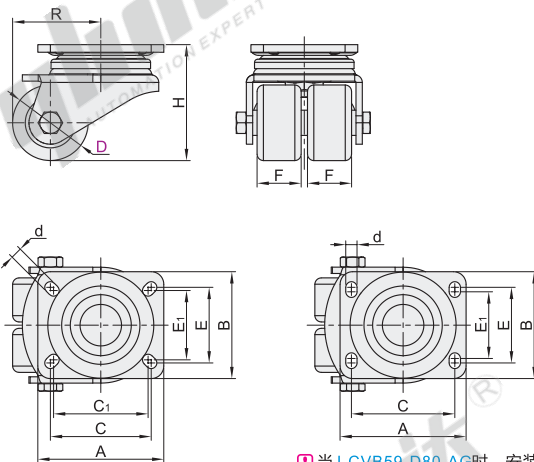

低重心脚轮(双轮)

平底活动型

欧式底板 容许载荷360~1750kg

容许载荷360~630kg

代码	支架					轮部			
	类型	材质	表面处理	刹车类型	底板款式	代号	材质	颜色	轴承
J-CVB59	平底活动型	Q235A	镀蓝白锌	—	欧式	AA	铝芯压铸聚氨酯	浅棕色	双滚珠轴承
						AG	钢芯压铸聚氨酯		
						DB	压铸尼龙	米色	
						BE	PA6	白色	

当J-CVB59-D80-AG时，安装孔如上图。

型号	轮部代号	H	F	A	B	C	C ₁	E	E ₁	d	R	容许载荷 (kg)	参考重量 (kg)
J-CVB59	60	AG	92	35							70	360	2.0
		DB		32	100	85	80	76	60	55	9	630	1.7
	75	BE	110	32							82.5	540	1.8
		AA	112	30								360	1.9
	80	AG	115	40	140	110	105	—	80	75	11	85	500

容许载荷1750kg

代码	支架					轮部				
	类型	材质	表面处理	旋转部轴承	刹车类型	底板款式	代号	材质	颜色	轴承
J-CVB60	平底活动型	Q235A	镀锌	深沟球轴承+圆锥滚柱轴承	—	欧式	DB	压铸尼龙	米色	双滚珠轴承

型号	轮部代号	H	F	A	B	C	E	E ₁	d	R	容许载荷 (kg)	参考重量 (kg)	
J-CVB60	80	DB	125	40	140	110	105	80	75	11	80	1750	4.2

容许载荷1750kg

型号	轮部代号
代码 D	轮部代号
J-CVB60	80
J-CVB60	DB

优惠价	
数量	1~50 51~
价格	100% 另行报价

交货期	
数量	1~50 51~
价格	100% 另行报价

32