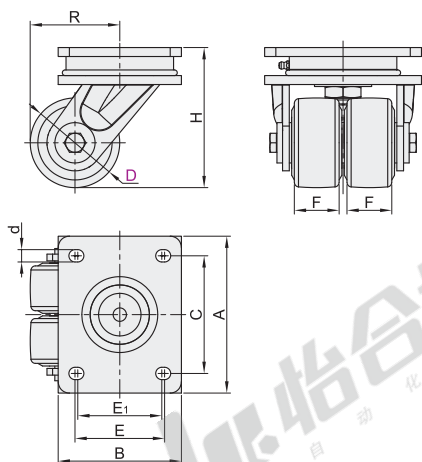

低重心脚轮(双轮)

平底活动型

欧式底板 容许载荷360~1750kg

容许载荷360~630kg

代码	支架					轮部			
	类型	材质	表面处理	刹车类型	底板款式	代号	材质	颜色	轴承
J-CVB59	平底活动型	Q235A	镀蓝白锌	—	欧式	AA	铝芯压铸聚氨酯	浅棕色	双滚珠轴承
						AG	钢芯压铸聚氨酯		
						DB	压铸尼龙	米色	
						BE	PA6	白色	

当J-CVB59-D80-AG时，安装孔如上图。

型号	轮部代号	H	F	A	B	C	C ₁	E	E ₁	d	R	容许载荷 (kg)	参考重量 (kg)
J-CVB59	60	AG	92	35							70	360	2.0
		DB		32	100	85	80	76	60	55	9	630	1.7
	75	BE	110	32							82.5	540	1.8
		AA	112	30								360	1.9
	80	AG	115	40	140	110	105	—	80	75	11	85	500

容许载荷1750kg

代码	支架					轮部				
	类型	材质	表面处理	旋转部轴承	刹车类型	底板款式	代号	材质	颜色	轴承
J-CVB60	平底活动型	Q235A	镀锌	深沟球轴承+圆锥滚柱轴承	—	欧式	DB	压铸尼龙	米色	双滚珠轴承

型号	轮部代号	H	F	A	B	C	E	E ₁	d	R	容许载荷 (kg)	参考重量 (kg)	
J-CVB60	80	DB	125	40	140	110	105	80	75	11	80	1750	4.2

容许载荷1750kg

型号	轮部代号
代码 D	轮部代号
J-CVB60	80
J-CVB60	DB

优惠价	
数量	1~50 51~
价格	100% 另行报价

交货期	
数量	1~50 51~
价格	100% 另行报价

32