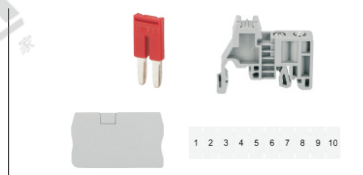

# 经济型 欧式片状端子台

## 直插式弹簧接线型配件

代码	类型	
ZIW23	直插式弹簧接线型配件	快速标记条
ZIW33		挡板
ZIW17		连接件
ZIW18		固定件

### 快速标记条

型号		宽度	适用端子台	图例
代码	规格			
ZIW23	2	2	ZIW21-2.5A ZIW12-2.5 ZIW12-2.5A ZIW13-2.5 ZIW32-2.5 ZIW13-2.5A ZIW32-2.5A ZIW32-2.5B	
	5	6	ZIW21-2.5 ZIW13-4 ZIW21-5 ZIW13-4A ZIW21-5A ZIW31-4 ZIW12-4 ZIW32-4 ZIW12-4A	
	5F	5	ZIW12-2.5B ZIW31-2.5C ZIW13-2.5B ZIW32-2.5C	
	8	8	ZIW21-6 ZIW31-6 ZIW12-6 ZIW32-6 ZIW12-6A ZIW13-6	
	10	10	ZIW21-10	