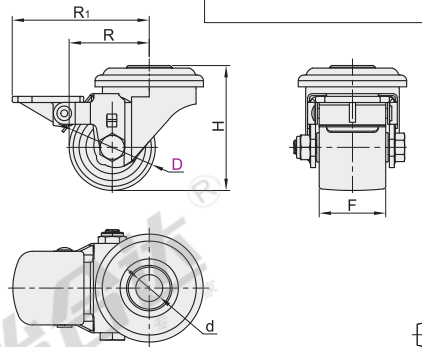

### 顶孔活动型

代码	支架				轮部			
	类型	材质	表面处理	刹车类型	代号	材质	颜色	轴承
CVB21	孔顶活动型	Q235A	镀锌	—	AD	聚氨酯	浅棕色	双滚珠
CVB22				塑料单刹				

无刹  
CVB21

塑料单刹  
CVB22

视角标准：第一视角

型号	D	轮部代号	H	F	d	R	R1	容许载荷 (kg)	参考重量(kg)	
									CVB21	CVB22
无刹 CVB21	35	AD	50.5	27	11	32.5	56	100	0.20	0.22
塑料单刹 CVB22	50		70	33	13	55	75	150	0.48	0.51
	60		80.5	35	12.2	63	83		0.64	0.68

### 顶孔活动型

型号	代码	D	轮部代号	H
CVB21	35	AD	50.5	
	50	AD	70	

CVB21—D35—AD

优惠价	
数量	1~9 10~
价格	100% 另行报价

交货期	
数量	7