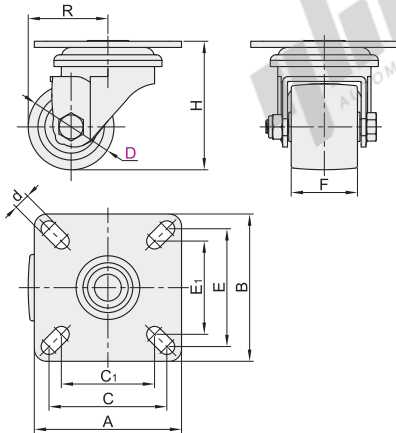

# 平底活动型/顶孔活动型

容许载荷100~150kg

### 平底活动型

代码	支架				轮部			
	类型	材质	表面处理	刹车类型	代号	材质	颜色	轴承
CVB25	平底活动型	Q235A	镀锌	—	AD	聚氨酯	浅棕色	双滚珠
CVB26				塑料单刹				

无刹  
CVB25

塑料单刹  
CVB26

视角标准：第一视角

型号	D	轮部代号	H	F	A	B	C	C1	E	E1	d	R	R1	容许载荷 (kg)	参考重量(kg)	
															CVB25	CVB26
无刹 CVB25 塑料单刹 CVB26	35	AD	52.5	27	60	60	48	38	48	38	6.5	32.5	56	100	0.26	0.28

### 顶孔活动型

代码	支架				轮部			
	类型	材质	表面处理	刹车类型	代号	材质	颜色	轴承
CVB21	孔顶活动型	Q235A	镀锌	—	AD	聚氨酯	浅棕色	双滚珠
CVB22				塑料单刹				

无刹  
CVB21

塑料单刹  
CVB22

视角标准：第一视角

型号	D	轮部代号	H	F	d	R	R1	容许载荷 (kg)	参考重量(kg)	
									CVB21	CVB22
无刹 CVB21	35	AD	50.5	27	11	32.5	56	100	0.20	0.22
塑料单刹 CVB22	50		70	33	13	55	75	150	0.48	0.51
	60		80.5	35	12.2	63	83		0.64	0.68

### 顶孔活动型

型号	代码	D	轮部代号	H
CVB21	35	AD	50.5	
	50	AD	70	

CVB21—D35—AD

优惠价	
数量	1~9 10~
价格	100% 另行报价

交货期	
数量	7