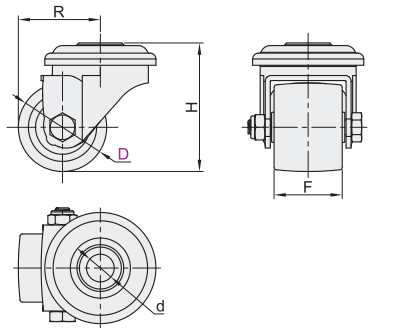

### 平底活动型

代码	支架				轮部			
	类型	材质	表面处理	刹车类型	代号	材质	颜色	轴承
CVB25	平底活动型	Q235A	镀锌	—	AD	聚氨酯	浅棕色	双滚珠
CVB26				塑料单刹				

无刹  
CVB25

塑料单刹  
CVB26

视角标准：第一视角

型号	D	轮部代号	H	F	A	B	C	C1	E	E1	d	R	R1	容许载荷 (kg)	参考重量(kg)	
															CVB25	CVB26
无刹 CVB25 塑料单刹 CVB26	35	AD	52.5	27	60	60	48	38	48	38	6.5	32.5	56	100	0.26	0.28

### 顶孔活动型

代码	支架				轮部			
	类型	材质	表面处理	刹车类型	代号	材质	颜色	轴承
CVB21	孔顶活动型	Q235A	镀锌	—	AD	聚氨酯	浅棕色	双滚珠
CVB22				塑料单刹				

无刹  
CVB21

塑料单刹  
CVB22

视角标准：第一视角

型号	D	轮部代号	H	F	d	R	R1	容许载荷 (kg)	参考重量(kg)	
									CVB21	CVB22
无刹 CVB21	35	AD	50.5	27	11	32.5	56	100	0.20	0.22
塑料单刹 CVB22	50		70	33	13	55	75	150	0.48	0.51
	60		80.5	35	12.2	63	83		0.64	0.68

### 顶孔活动型

型号	代码	D	轮部代号	H
CVB21	35	AD	50.5	
	50	AD	70	

CVB21—D35—AD

优惠价	
数量	1~9 10~
价格	100% 另行报价

交货期	
数量	7