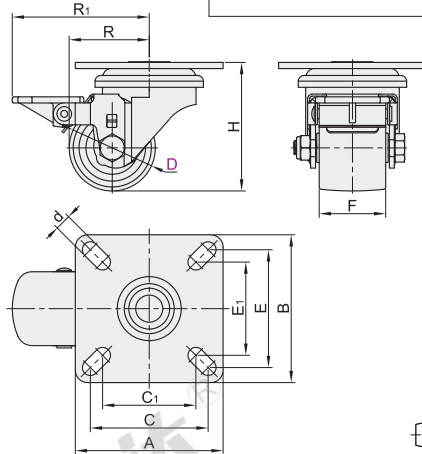

### 平底活动型

代码	支架				轮部			
	类型	材质	表面处理	刹车类型	代号	材质	颜色	轴承
CVB25	平底活动型	Q235A	镀锌	—	AD	聚氨酯	浅棕色	双滚珠
CVB26				塑料单刹				

无刹  
CVB25

塑料单刹  
CVB26

视角标准：第一视角

型号	D	轮部代号	H	F	A	B	C	C1	E	E1	d	R	R1	容许载荷 (kg)	参考重量(kg)	
															CVB25	CVB26
无刹 CVB25 塑料单刹 CVB26	35	AD	52.5	27	60	60	48	38	48	38	6.5	32.5	56	100	0.26	0.28

### 顶孔活动型

代码	支架				轮部			
	类型	材质	表面处理	刹车类型	代号	材质	颜色	轴承
CVB21	孔顶活动型	Q235A	镀锌	—	AD	聚氨酯	浅棕色	双滚珠
CVB22				塑料单刹				

无刹  
CVB21

塑料单刹  
CVB22

视角标准：第一视角

型号	D	轮部代号	H	F	d	R	R1	容许载荷 (kg)	参考重量(kg)	
									CVB21	CVB22
无刹 CVB21	35	AD	50.5	27	11	32.5	56	100	0.20	0.22
塑料单刹 CVB22	50		70	33	13	55	75	150	0.48	0.51
	60		80.5	35	12.2	63	83		0.64	0.68

### 顶孔活动型

型号	代码	D	轮部代号	H
CVB21	35	AD	50.5	
	50	AD	70	

CVB21—D35—AD

优惠价	
数量	1~9 10~
价格	100% 另行报价

交货期	
数量	7