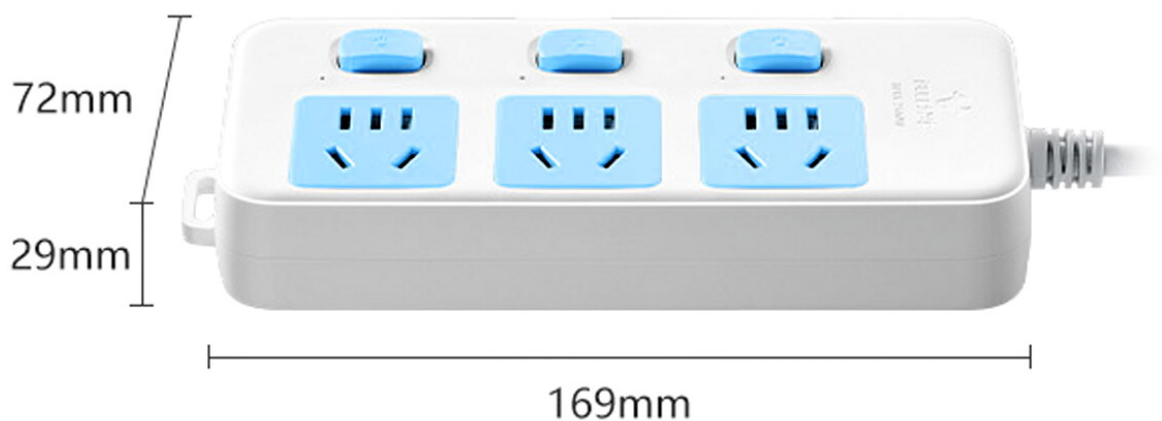

# 产品参数

产品品牌	公牛
产品型号	GN-314
产品颜色	白色
尺寸	169mm×72mm×29mm (长×宽×厚)
全长	1.8m
额定电压	250V~
额定电流	10A MAX
额定功率	2500W MAX

▲ 产品尺寸为手工测量，可能存在1-3mm误差，具体以实物为准。

应新国标《GB2099.7-2024》要求，本类产品禁止用于电动自行车充电。