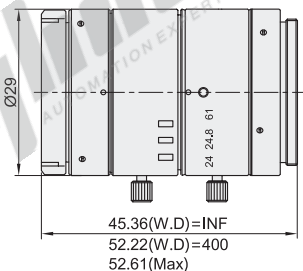

FA定焦镜头

50万像素·焦距50mm
computar品牌

代码	类型	分辨率	焦距	接口
M5028-MPW2	FA定焦镜头	50万像素	50mm	C

产品特点:

- computar(MPW2系列)50万像素定焦镜头;
- 可兼容2/3英寸传感器;
- 配有聚焦、光圈锁定螺丝。

视角标准: 第一视角

代码	焦距	光圈	工作距离	失真			滤片尺寸	外观尺寸(mm)	重量(g)
				2/3"	1/1.8"	1/2"			
M5028-MPW2	50mm	F2.8-F32.0	400mm-Inf.	0.027%	0.017%	0.015%	M27×0.5	Ø29×45.36	69

技术参数

工作距离 (mm)	光学放大倍率	扩展环 (mm)	视野 (mm)					
			2/3"		1/1.8"		1/2"	
			水平	垂直	水平	垂直	水平	垂直
900	0.058		151.7	113.8	118.9	89.6	110.3	82.7
850	0.062		142.9	107.2	112.0	84.4	103.9	77.9
800	0.066		134.1	100.6	105.1	79.2	97.5	73.1
750	0.070		125.3	94.0	98.2	74.0	91.1	68.3
700	0.075		116.5	87.4	91.3	68.9	84.7	63.6
650	0.082	—	107.7	80.8	84.5	63.7	78.3	58.8
600	0.089		98.9	74.2	77.6	58.5	71.9	54.0
550	0.098		90.1	67.6	70.7	53.3	65.6	49.2
500	0.108		81.3	61.0	63.8	48.1	59.2	44.4
450	0.121		72.6	54.4	56.9	42.9	52.8	39.6
400	0.138		63.8	47.8	50.0	37.7	46.4	34.8
350	0.160	1	55.0	41.2	43.1	32.5	40.0	30.0
300	0.191	5	46.2	34.6	36.2	27.3	33.6	25.2
250	0.235	5	37.4	28.1	29.3	22.1	27.2	20.4
200	0.308	10	28.6	21.5	22.4	16.9	20.8	15.6
150	0.445	20	19.8	14.9	15.5	11.7	14.4	10.8
100	0.801	40	11.0	8.2	8.6	6.5	8.0	6.0

① 视野范围=CCD尺寸/光学放大倍率

请按图示订货

代码
M5028-MPW2

未税价(元)

优惠价	
数量	1~49 50~
价格	100% 另行报价

交货期

6