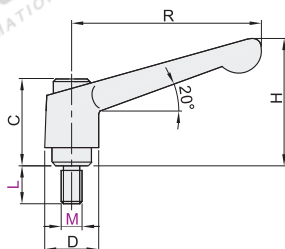

经济型手柄

圆形直杆型 紧定可调位型

代码	类型	主体		螺杆	
		材质	表面处理	材质	表面处理
E-HAF71	圆形直杆型	ZDC	烤漆	S45C	发黑
E-HAF74				Q235	
E-HAF75				SUS304	

内螺纹型
E-HAF71

外螺纹型
E-HAF74
E-HAF75

EX Example
使用示例

视角标准：第一视角

外螺纹型(Q235)

外螺纹型(SUS304)

型号	M	L	主体颜色	R	D	H	C	参考重量 (kg/pcs)					
E-HAF75	4	10	E(黑色) J(橘色)	63	17.5	45	32	0.08					
		15											
		20											
		25											
		30											
	5	10							80	21	55	38	0.09
		15											
		20											
		25											
		30											
6	10	80	21	55	38	0.09							
	15												
	20												
	25												
	30												
8	10						80	21	55	38	0.09		
	15												
	20												
	25												
	30												
10	10	80	21	55	38	0.09							
	15												
	20												
	25												
	30												