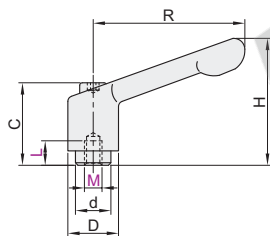

经济型手柄

圆形直杆型 紧定可调位型

代码	类型	主体		螺杆	
		材质	表面处理	材质	表面处理
E-HAF71	圆形直杆型	ZDC	烤漆	S45C	发黑
E-HAF74				Q235	
E-HAF75				SUS304	

内螺纹型
E-HAF71

外螺纹型
E-HAF74
E-HAF75

EX Example
使用示例

视角标准：第一视角

外螺纹型(Q235)

外螺纹型(SUS304)

型号	M	L	主体颜色	R	D	H	C	参考重量 (kg/pcs)					
E-HAF75	4	10	E(黑色) J(橘色)	63	17.5	45	32	0.08					
		15											
		20											
		25											
		30											
	5	10							80	21	55	38	0.09
		15											
		20											
		25											
		30											
6	10	80	21	55	38	0.09							
	15												
	20												
	25												
	30												
8	10						80	21	55	38	0.09		
	15												
	20												
	25												
	30												
10	10	80	21	55	38	0.09							
	15												
	20												
	25												
	30												