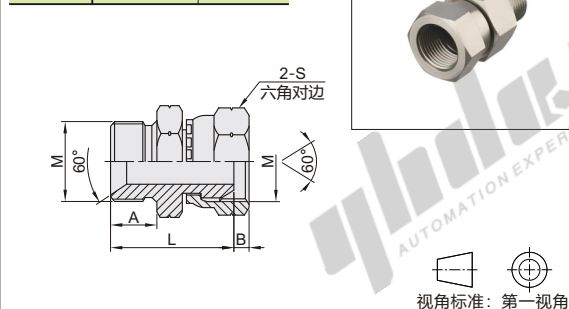

60°锥面密封过渡接头

英制BSP螺纹 直接头

英制BSP螺纹-外螺纹-60°锥面密封

代码	类型	材质
WSB36	外螺纹	碳钢
WSB37		SUS304

型号		M	A	L	S
WSB36 WSB37	04	G1/4"×19	12	30	19
	08	G1/2"×14	16	42	27
	10	G5/8"×14	17.5	45	30
	12	G3/4"×14	18.5	48	32
	16	G1"×11	20.5	55.5	41

英制BSP螺纹-外螺纹-60°锥面密封和带O型圈密封

代码	类型	材质
WSB38	外螺纹	碳钢
WSB39		SUS304

型号		M	A	B	L	S		
WSB38 WSB39	04	G1/4"×19	12	11	10	31	30	19
	08	G1/2"×14	16	14	14	41	41	27
	12	G3/4"×14	18.5	15.5	15.5	46	46	32
	16	G1"×11	20.5	18	18	53	53	41
	20	G1.1/4"×11	20.5	20	20	58.5	58.5	50

英制BSP螺纹-内外螺纹

代码	类型	材质
WSB40	内外螺纹	碳钢
WSB41		SUS304

型号		M	A	B	L	S
WSB40 WSB41	04	G1/4"×19	12	5.5	29	19
	08	G1/2"×14	16	7.5	40	27
	10	G5/8"×14	17.5	9.5	42	30
	12	G3/4"×14	18.5	10.9	44.5	32
	16	G1"×11	20.5	11.7	50	41

一端英制BSP螺纹-一端英制BSPT螺纹-外螺纹

代码	类型	材质
WSB42	外螺纹	碳钢
WSB43		SUS304

型号		M	N	A	B	L	S
WSB42 WSB43	04	G1/4"×19	R1/4"×19	12	14.5	32	19
	08	G1/2"×14	R1/2"×14	16	20	45	27
	12	G3/4"×14	R3/4"×14	18.5	20	48.5	32
	16	G1"×11	R1"×11	20.5	25.5	58	41
	20	G1.1/4"×11	R1.1/4"×11	20.5	26.5	62	50