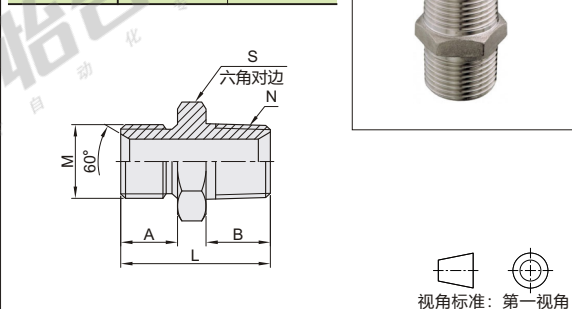

英制BSP螺纹-外螺纹-60°锥面密封和带O型圈密封

代码	类型	材质
WSB38	外螺纹	碳钢
WSB39		SUS304

型号		M	A	B	L	S		
WSB38 WSB39	04	G1/4"×19	12	11	10	31	30	19
	08	G1/2"×14	16	14	14	41	41	27
	12	G3/4"×14	18.5	15.5	15.5	46	46	32
	16	G1"×11	20.5	18	18	53	53	41
	20	G1.1/4"×11	20.5	20	20	58.5	58.5	50

英制BSP螺纹-内外螺纹

代码	类型	材质
WSB40	内外螺纹	碳钢
WSB41		SUS304

型号		M	A	B	L	S
WSB40 WSB41	04	G1/4"×19	12	5.5	29	19
	08	G1/2"×14	16	7.5	40	27
	10	G5/8"×14	17.5	9.5	42	30
	12	G3/4"×14	18.5	10.9	44.5	32
	16	G1"×11	20.5	11.7	50	41

一端英制BSP螺纹-一端英制BSPT螺纹-外螺纹

代码	类型	材质
WSB42	外螺纹	碳钢
WSB43		SUS304

型号		M	N	A	B	L	S
WSB42 WSB43	04	G1/4"×19	R1/4"×19	12	14.5	32	19
	08	G1/2"×14	R1/2"×14	16	20	45	27
	12	G3/4"×14	R3/4"×14	18.5	20	48.5	32
	16	G1"×11	R1"×11	20.5	25.5	58	41
	20	G1.1/4"×11	R1.1/4"×11	20.5	26.5	62	50

英制BSP螺纹-外螺纹-60°锥面密封

型号		M
代码	规格	
WSB36	04	G1/4"×19
WSB37	08	G1/2"×14

请按图示订货

WSB36-04

未税价(元)

优惠价
数量 1~19 20~
价格 100% 另行报价

交货期
5