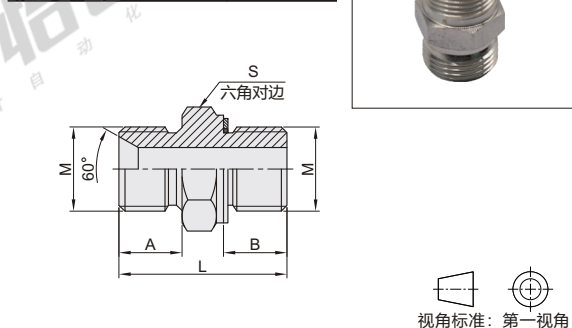

60°锥面密封过渡接头

英制BSP螺纹 直接头

英制BSP螺纹-外螺纹-60°锥面密封

代码	类型	材质
WSB36	外螺纹	碳钢
WSB37		SUS304

型号		M	A	L	S
WSB36 WSB37	04	G1/4"×19	12	30	19
	08	G1/2"×14	16	42	27
	10	G5/8"×14	17.5	45	30
	12	G3/4"×14	18.5	48	32
	16	G1"×11	20.5	55.5	41

英制BSP螺纹-外螺纹-60°锥面密封和带O型圈密封

代码	类型	材质
WSB38	外螺纹	碳钢
WSB39		SUS304

型号		M	A	B	L	S		
WSB38 WSB39	04	G1/4"×19	12	11	10	31	30	19
	08	G1/2"×14	16	14	14	41	41	27
	12	G3/4"×14	18.5	15.5	15.5	46	46	32
	16	G1"×11	20.5	18	18	53	53	41
	20	G1.1/4"×11	20.5	20	20	58.5	58.5	50

英制BSP螺纹-内外螺纹

代码	类型	材质
WSB40	内外螺纹	碳钢
WSB41		SUS304

型号		M	A	B	L	S
WSB40 WSB41	04	G1/4"×19	12	5.5	29	19
	08	G1/2"×14	16	7.5	40	27
	10	G5/8"×14	17.5	9.5	42	30
	12	G3/4"×14	18.5	10.9	44.5	32
	16	G1"×11	20.5	11.7	50	41

一端英制BSP螺纹-一端英制BSPT螺纹-外螺纹

代码	类型	材质
WSB42	外螺纹	碳钢
WSB43		SUS304

型号		M	N	A	B	L	S
WSB42 WSB43	04	G1/4"×19	R1/4"×19	12	14.5	32	19
	08	G1/2"×14	R1/2"×14	16	20	45	27
	12	G3/4"×14	R3/4"×14	18.5	20	48.5	32
	16	G1"×11	R1"×11	20.5	25.5	58	41
	20	G1.1/4"×11	R1.1/4"×11	20.5	26.5	62	50