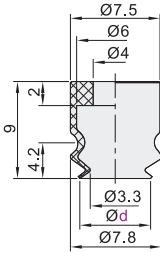

标准型 双层型真空吸盘/吸盘镶件

标准型 双层型真空吸盘

代码	吸盘材质	颜色
WEM06	丁腈橡胶	黑色
WEM07	硅胶	白色

盘径Ø6

盘径Ø8

盘径Ø10

盘径Ø15

盘径Ø20

盘径Ø30

盘径Ø40

盘径Ø50

盘径Ø60

盘径Ø70

盘径Ø80

视角标准：第一视角

型号	
代码	盘径d
WEM06 WEM07	6
	8
	10
	15
	20
	30

型号	
代码	盘径d
WEM06 WEM07	40
	50
	60
	70
	80

型号	
代码	d
WEM06	6
WEM07	8

WEM06-d6

优惠价		
数量	1~29	30~
价格	100%	另行报价

交货期	
数量	1~29
交货期	5

真空吸盘
D7

吸盘镶件

代码	类型	材质	颜色	适用吸盘
WEM10	无痕吸盘PEEK镶件	树脂	米黄色	WEM06/07

视角标准：第一视角

型号		C	D	E	H
代码	适用盘径d				
WEM10	8		9		
	10	3	10.5		2.5
	15		16		3.5
	20	4.5	20	0.5	4
	30	4.2	31		5
	40	5.9	40		6
	50	6	50		6.5

型号	
代码	d
WEM10	10
	15

WEM10-d10

优惠价		
数量	1~29	30~
价格	100%	另行报价

交货期	
数量	1~29
交货期	7