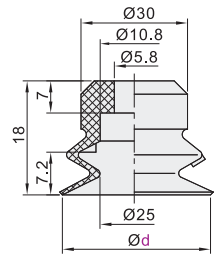

标准型 双层型真空吸盘/吸盘镶件

标准型 双层型真空吸盘

代码	吸盘材质	颜色
WEM06	丁腈橡胶	黑色
WEM07	硅胶	白色

盘径Ø6

盘径Ø8

盘径Ø10

盘径Ø15

盘径Ø20

盘径Ø30

盘径Ø40

盘径Ø50

盘径Ø60

盘径Ø70

盘径Ø80

视角标准：第一视角

型号	
代码	盘径d
WEM06 WEM07	6
	8
	10
	15
	20
	30

型号	
代码	盘径d
WEM06 WEM07	40
	50
	60
	70
	80

型号	
代码	d
WEM06	6
WEM07	8

WEM06-d6

优惠价		
数量	1~29	30~
价格	100%	另行报价

交货期	
数量	1~29
交货期	5

真空吸盘
D7

吸盘镶件

代码	类型	材质	颜色	适用吸盘
WEM10	无痕吸盘PEEK镶件	树脂	米黄色	WEM06/07

视角标准：第一视角

型号		C	D	E	H
代码	适用盘径d				
WEM10	8		9		
	10	3	10.5		2.5
	15		16		3.5
	20	4.5	20	0.5	4
	30	4.2	31		5
	40	5.9	40		6
	50	6	50		6.5

型号	
代码	d
WEM10	10
	15

WEM10-d10

优惠价		
数量	1~29	30~
价格	100%	另行报价

交货期	
数量	1~29
交货期	7