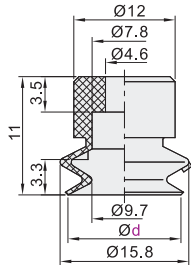

标准型 双层型真空吸盘/吸盘镶件

标准型 双层型真空吸盘

代码	吸盘材质	颜色
WEM06	丁腈橡胶	黑色
WEM07	硅胶	白色

盘径Ø6

盘径Ø8

盘径Ø10

盘径Ø15

盘径Ø20

盘径Ø30

盘径Ø40

盘径Ø50

盘径Ø60

盘径Ø70

盘径Ø80

视角标准：第一视角

型号	
代码	盘径d
WEM06 WEM07	6
	8
	10
	15
	20
	30

型号	
代码	盘径d
WEM06 WEM07	40
	50
	60
	70
	80

型号	
代码	d
WEM06	6
WEM07	8

WEM06-d6

优惠价		
数量	1~29	30~
价格	100%	另行报价

交货期	
数量	1~29
交货期	5

真空吸盘
D7

吸盘镶件

代码	类型	材质	颜色	适用吸盘
WEM10	无痕吸盘PEEK镶件	树脂	米黄色	WEM06/07

视角标准：第一视角

型号		C	D	E	H
代码	适用盘径d				
WEM10	8		9		
	10	3	10.5		2.5
	15		16		3.5
	20	4.5	20	0.5	4
	30	4.2	31		5
	40	5.9	40		6
	50	6	50		6.5

型号	
代码	d
WEM10	10
	15

WEM10-d10

优惠价		
数量	1~29	30~
价格	100%	另行报价

交货期	
数量	1~29
交货期	7