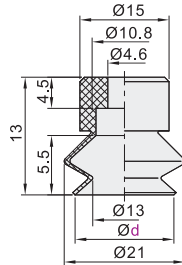

标准型 双层型真空吸盘/吸盘镶件

标准型 双层型真空吸盘

代码	吸盘材质	颜色
WEM06	丁腈橡胶	黑色
WEM07	硅胶	白色

盘径Ø6

盘径Ø8

盘径Ø10

盘径Ø15

盘径Ø20

盘径Ø30

盘径Ø40

盘径Ø50

盘径Ø60

盘径Ø70

盘径Ø80

视角标准：第一视角

型号	
代码	盘径d
WEM06 WEM07	6
	8
	10
	15
	20
	30

型号	
代码	盘径d
WEM06 WEM07	40
	50
	60
	70
	80

型号	
代码	d
WEM06	6
WEM07	8

WEM06-d6

优惠价		
数量	1~29	30~
价格	100%	另行报价

交货期	
数量	1~29
交货期	5

真空吸盘
D7

吸盘镶件

代码	类型	材质	颜色	适用吸盘
WEM10	无痕吸盘PEEK镶件	树脂	米黄色	WEM06/07

视角标准：第一视角

型号		C	D	E	H
代码	适用盘径d				
WEM10	8		9		
	10	3	10.5		2.5
	15		16		3.5
	20	4.5	20	0.5	4
	30	4.2	31		5
	40	5.9	40		6
	50	6	50		6.5

型号	
代码	d
WEM10	10
	15

WEM10-d10

优惠价		
数量	1~29	30~
价格	100%	另行报价

交货期	
数量	1~29
交货期	7