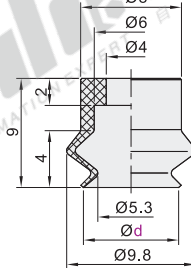

标准型 双层型真空吸盘/吸盘镶件

标准型 双层型真空吸盘

代码	吸盘材质	颜色
WEM06	丁腈橡胶	黑色
WEM07	硅胶	白色

盘径Ø6

盘径Ø8

盘径Ø10

盘径Ø15

盘径Ø20

盘径Ø30

盘径Ø40

盘径Ø50

盘径Ø60

盘径Ø70

盘径Ø80

视角标准：第一视角

型号	
代码	盘径d
WEM06 WEM07	6
	8
	10
	15
	20
	30

型号	
代码	盘径d
WEM06 WEM07	40
	50
	60
	70
	80

型号	
代码	d
WEM06	6
WEM07	8

WEM06-d6

优惠价		
数量	1~29	30~
价格	100%	另行报价

交货期	
数量	1~29
交货期	5

真空吸盘
D7

吸盘镶件

代码	类型	材质	颜色	适用吸盘
WEM10	无痕吸盘PEEK镶件	树脂	米黄色	WEM06/07

视角标准：第一视角

型号		C	D	E	H
代码	适用盘径d				
WEM10	8		9		
	10	3	10.5		2.5
	15		16		3.5
	20	4.5	20	0.5	4
	30	4.2	31		5
	40	5.9	40		6
	50	6	50		6.5

型号	
代码	d
WEM10	10
	15

WEM10-d10

优惠价		
数量	1~29	30~
价格	100%	另行报价

交货期	
数量	1~29
交货期	7