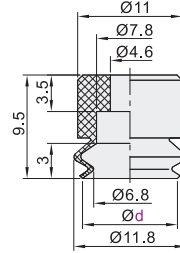

标准型 双层型真空吸盘/吸盘镶件

标准型 双层型真空吸盘

代码	吸盘材质	颜色
WEM06	丁腈橡胶	黑色
WEM07	硅胶	白色

盘径Ø6

盘径Ø8

盘径Ø10

盘径Ø15

盘径Ø20

盘径Ø30

盘径Ø40

盘径Ø50

盘径Ø60

盘径Ø70

盘径Ø80

视角标准：第一视角

型号	
代码	盘径d
WEM06 WEM07	6
	8
	10
	15
	20
	30

型号	
代码	盘径d
WEM06 WEM07	40
	50
	60
	70
	80

型号	
代码	d
WEM06	6
WEM07	8

WEM06-d6

优惠价		
数量	1~29	30~
价格	100%	另行报价

交货期	
数量	1~29
交货期	5

真空吸盘
D7

吸盘镶件

代码	类型	材质	颜色	适用吸盘
WEM10	无痕吸盘PEEK镶件	树脂	米黄色	WEM06/07

视角标准：第一视角

型号		C	D	E	H
代码	适用盘径d				
WEM10	8		9		
	10	3	10.5		2.5
	15		16		3.5
	20	4.5	20	0.5	4
	30	4.2	31		5
	40	5.9	40		6
	50	6	50		6.5

型号	
代码	d
WEM10	10
	15

WEM10-d10

优惠价		
数量	1~29	30~
价格	100%	另行报价

交货期	
数量	1~29
交货期	7