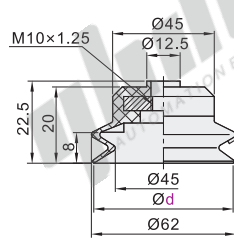

标准型 双层型真空吸盘/吸盘镶件

标准型 双层型真空吸盘

代码	吸盘材质	颜色
WEM06	丁腈橡胶	黑色
WEM07	硅胶	白色

盘径Ø6

盘径Ø8

盘径Ø10

盘径Ø15

盘径Ø20

盘径Ø30

盘径Ø40

盘径Ø50

盘径Ø60

盘径Ø70

盘径Ø80

视角标准：第一视角

型号	
代码	盘径d
WEM06 WEM07	6
	8
	10
	15
	20
	30

型号	
代码	盘径d
WEM06 WEM07	40
	50
	60
	70
	80

型号	
代码	d
WEM06	6
WEM07	8

WEM06-d6

优惠价		
数量	1~29	30~
价格	100%	另行报价

交货期	
数量	1~29
交货期	5

真空吸盘
D7

吸盘镶件

代码	类型	材质	颜色	适用吸盘
WEM10	无痕吸盘PEEK镶件	树脂	米黄色	WEM06/07

视角标准：第一视角

型号		C	D	E	H
代码	适用盘径d				
WEM10	8		9		
	10	3	10.5		2.5
	15		16		3.5
	20	4.5	20	0.5	4
	30	4.2	31		5
	40	5.9	40		6
	50	6	50		6.5

型号	
代码	d
WEM10	10
	15

WEM10-d10

优惠价		
数量	1~29	30~
价格	100%	另行报价

交货期	
数量	1~29
交货期	7