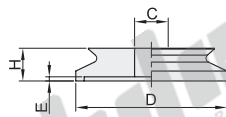

盘径Ø30

盘径Ø40

盘径Ø50

盘径Ø60

盘径Ø70

盘径Ø80

视角标准：第一视角

型号	
代码	盘径d
WEM06 WEM07	6
	8
	10
	15
	20
	30

型号	
代码	盘径d
WEM06 WEM07	40
	50
	60
	70
	80

型号	
代码	d
WEM06	6
WEM07	8

WEM06-d6

优惠价		
数量	1~29	30~
价格	100%	另行报价

交货期	
数量	1~29
交货期	5

真空吸盘
D7

吸盘镶件

代码	类型	材质	颜色	适用吸盘
WEM10	无痕吸盘PEEK镶件	树脂	米黄色	WEM06/07

视角标准：第一视角

型号		C	D	E	H
代码	适用盘径d				
WEM10	8		9		
	10	3	10.5		2.5
	15		16		3.5
	20	4.5	20	0.5	4
	30	4.2	31		5
	40	5.9	40		6
	50	6	50		6.5

型号	
代码	d
WEM10	10
	15

WEM10-d10

优惠价		
数量	1~29	30~
价格	100%	另行报价

交货期	
数量	1~29
交货期	7