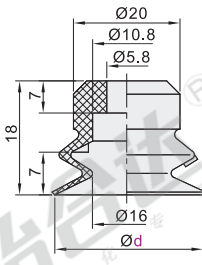

标准型 双层型真空吸盘/吸盘镶件

标准型 双层型真空吸盘

代码	吸盘材质	颜色
WEM06	丁腈橡胶	黑色
WEM07	硅胶	白色

盘径Ø6

盘径Ø8

盘径Ø10

盘径Ø15

盘径Ø20

盘径Ø30

盘径Ø40

盘径Ø50

盘径Ø60

盘径Ø70

盘径Ø80

视角标准：第一视角

型号	
代码	盘径d
WEM06 WEM07	6
	8
	10
	15
	20
	30

型号	
代码	盘径d
WEM06 WEM07	40
	50
	60
	70
	80

型号	
代码	d
WEM06	6
WEM07	8

WEM06-d6

优惠价		
数量	1~29	30~
价格	100%	另行报价

交货期	
数量	1~29
交货期	5

真空吸盘
D7

吸盘镶件

代码	类型	材质	颜色	适用吸盘
WEM10	无痕吸盘PEEK镶件	树脂	米黄色	WEM06/07

视角标准：第一视角

型号		C	D	E	H
代码	适用盘径d				
WEM10	8		9		
	10	3	10.5		2.5
	15		16		3.5
	20	4.5	20	0.5	4
	30	4.2	31		5
	40	5.9	40		6
	50	6	50		6.5

型号	
代码	d
WEM10	10
	15

WEM10-d10

优惠价		
数量	1~29	30~
价格	100%	另行报价

交货期	
数量	1~29
交货期	7