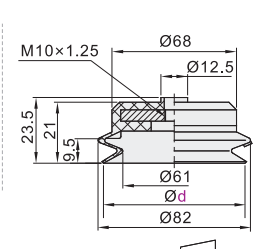

标准型 双层型真空吸盘/吸盘镶件

标准型 双层型真空吸盘

代码	吸盘材质	颜色
WEM06	丁腈橡胶	黑色
WEM07	硅胶	白色

盘径Ø6

盘径Ø8

盘径Ø10

盘径Ø15

盘径Ø20

盘径Ø30

盘径Ø40

盘径Ø50

盘径Ø60

盘径Ø70

盘径Ø80

视角标准：第一视角

型号	
代码	盘径d
WEM06 WEM07	6
	8
	10
	15
	20
	30

型号	
代码	盘径d
WEM06 WEM07	40
	50
	60
	70
	80

型号	
代码	d
WEM06	6
WEM07	8

WEM06-d6

优惠价		
数量	1~29	30~
价格	100%	另行报价

交货期	
数量	1~29
交货期	5

真空吸盘
D7

吸盘镶件

代码	类型	材质	颜色	适用吸盘
WEM10	无痕吸盘PEEK镶件	树脂	米黄色	WEM06/07

视角标准：第一视角

型号		C	D	E	H
代码	适用盘径d				
WEM10	8		9		
	10	3	10.5		2.5
	15		16		3.5
	20	4.5	20	0.5	4
	30	4.2	31		5
	40	5.9	40		6
	50	6	50		6.5

型号	
代码	d
WEM10	10
	15

WEM10-d10

优惠价		
数量	1~29	30~
价格	100%	另行报价

交货期	
数量	1~29
交货期	7