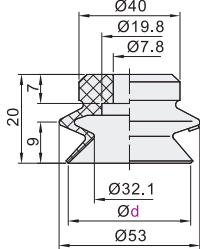

标准型 双层型真空吸盘/吸盘镶件

标准型 双层型真空吸盘

代码	吸盘材质	颜色
WEM06	丁腈橡胶	黑色
WEM07	硅胶	白色

盘径Ø6

盘径Ø8

盘径Ø10

盘径Ø15

盘径Ø20

盘径Ø30

盘径Ø40

盘径Ø50

盘径Ø60

盘径Ø70

盘径Ø80

视角标准：第一视角

型号	
代码	盘径d
WEM06 WEM07	6
	8
	10
	15
	20
	30

型号	
代码	盘径d
WEM06 WEM07	40
	50
	60
	70
	80

型号	
代码	d
WEM06	6
WEM07	8

WEM06-d6

优惠价		
数量	1~29	30~
价格	100%	另行报价

交货期	
数量	1~29
交货期	5

真空吸盘
D7

吸盘镶件

代码	类型	材质	颜色	适用吸盘
WEM10	无痕吸盘PEEK镶件	树脂	米黄色	WEM06/07

视角标准：第一视角

型号		C	D	E	H
代码	适用盘径d				
WEM10	8		9		
	10	3	10.5		2.5
	15		16		3.5
	20	4.5	20	0.5	4
	30	4.2	31		5
	40	5.9	40		6
	50	6	50		6.5

型号	
代码	d
WEM10	10
	15

WEM10-d10

优惠价		
数量	1~29	30~
价格	100%	另行报价

交货期	
数量	1~29
交货期	7