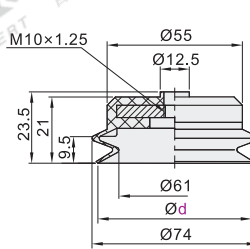

标准型 双层型真空吸盘/吸盘镶件

标准型 双层型真空吸盘

代码	吸盘材质	颜色
WEM06	丁腈橡胶	黑色
WEM07	硅胶	白色

盘径Ø6

盘径Ø8

盘径Ø10

盘径Ø15

盘径Ø20

盘径Ø30

盘径Ø40

盘径Ø50

盘径Ø60

盘径Ø70

盘径Ø80

视角标准：第一视角

型号	
代码	盘径d
WEM06 WEM07	6
	8
	10
	15
	20
	30

型号	
代码	盘径d
WEM06 WEM07	40
	50
	60
	70
	80

型号	
代码	d
WEM06	6
WEM07	8

WEM06-d6

优惠价		
数量	1~29	30~
价格	100%	另行报价

交货期	
数量	1~29
交货期	5

真空吸盘
D7

吸盘镶件

代码	类型	材质	颜色	适用吸盘
WEM10	无痕吸盘PEEK镶件	树脂	米黄色	WEM06/07

视角标准：第一视角

型号		C	D	E	H
代码	适用盘径d				
WEM10	8		9		
	10	3	10.5		2.5
	15		16		3.5
	20	4.5	20	0.5	4
	30	4.2	31		5
	40	5.9	40		6
	50	6	50		6.5

型号	
代码	d
WEM10	10
	15

WEM10-d10

优惠价		
数量	1~29	30~
价格	100%	另行报价

交货期	
数量	1~29
交货期	7