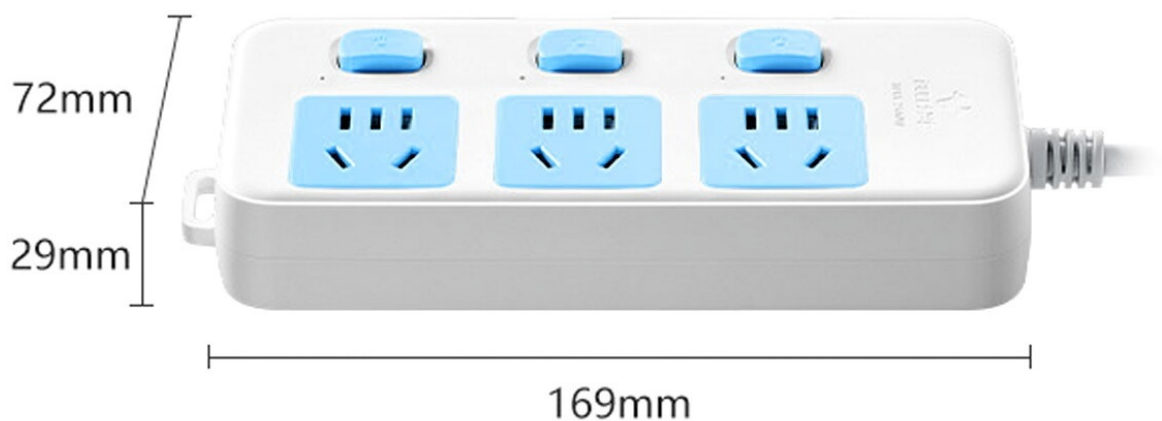

# 产品参数

产品品牌	公牛
产品型号	GN-314
产品颜色	白色
尺寸	169mm×72mm×29mm (长×宽×厚)
全长	5m
额定电压	250V~
额定电流	10A MAX
额定功率	2500W MAX

▲ 产品尺寸为手工测量，可能存在1-3mm误差，具体以实物为准。

应新国标《GB2099.7-2024》要求，本类产品禁止用于电动自行车充电。