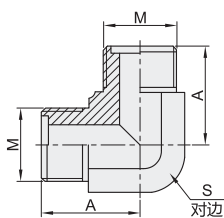

90°弯接头-外螺纹

代码	类型	材质
WSB06	外螺纹	碳钢
WSB07	外螺纹	SUS304

视角标准: 第一视角