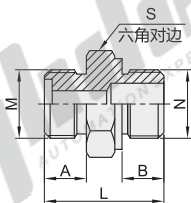

## 公制螺纹

直接头/90°弯接头/T型三通接头

### 直接头

代码	类型	材质
WSB01	外螺纹	碳钢
WSB02	外螺纹	SUS304

规格: 14/18/22/30/36

规格: 14A/16A/18A/22A/30A

规格: 14B/16B/22B/30B

视角标准: 第一视角

型号		M	N	A	B	L	S
WSB01 WSB02	14	M14×1.5	M14×1.5	11	11	28	17
	14A		M12×1.5				
	14B		M16×1.5				
	16A	M16×1.5	M14×1.5	11	11	28	19
	16B		M18×1.5				
	18	M18×1.5	M18×1.5	11	28	19	22
	18A		M16×1.5				
					11.5	31.5	22

### 90°弯接头-内外螺纹

代码	类型	材质
WSB08	内外螺纹	碳钢
WSB09	内外螺纹	SUS304

视角标准: 第一视角

型号		M	A	S
WSB06 WSB07	14	M14×1.5	22.5	14
	18	M18×1.5	26	19
	22	M22×1.5	29	22
	30	M30×1.5	35.5	30
	36	M36×2	42	36

型号		M	A	B	S	S <sub>1</sub>
WSB08 WSB09	14	M14×1.5	22.5	8.5	19	14
	18	M18×1.5	26	8.5	24	19
	22	M22×1.5	29	10	27	22
	30	M30×1.5	35.5	11	36	30
	36	M36×2	42	13	41	36

### T型三通接头

代码	类型	材质
WSB11	外螺纹	碳钢
WSB12	外螺纹	SUS304

视角标准: 第一视角

型号		M	A	S
WSB11 WSB12	14	M14×1.5	22.5	14
	18	M18×1.5	26	19
	22	M22×1.5	29	22
	30	M30×1.5	35.5	30
	36	M36×2	42	36