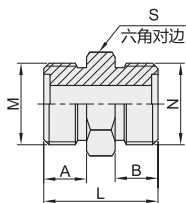

## 公制螺纹

直接头/90°弯接头/T型三通接头

### 直接头

代码	类型	材质
WSB01	外螺纹	碳钢
WSB02	外螺纹	SUS304

规格: 14/18/22/30/36

规格: 14A/16A/18A/22A/30A

规格: 14B/16B/22B/30B

视角标准: 第一视角

型号		M	N	A	B	L	S
WSB01 WSB02	14	M14×1.5	M14×1.5	11	11	28	17
	14A		M12×1.5				
	14B		M16×1.5				
	16A	M16×1.5	M14×1.5	11	11	28	19
	16B		M18×1.5				
	18	M18×1.5	M18×1.5	11	28	19	22
	18A		M16×1.5				
					11.5	31.5	22

### 90°弯接头-内外螺纹

代码	类型	材质
WSB08	内外螺纹	碳钢
WSB09	内外螺纹	SUS304

视角标准: 第一视角

型号		M	A	S
WSB06 WSB07	14	M14×1.5	22.5	14
	18	M18×1.5	26	19
	22	M22×1.5	29	22
	30	M30×1.5	35.5	30
	36	M36×2	42	36

型号		M	A	B	S	S <sub>1</sub>
WSB08 WSB09	14	M14×1.5	22.5	8.5	19	14
	18	M18×1.5	26	8.5	24	19
	22	M22×1.5	29	10	27	22
	30	M30×1.5	35.5	11	36	30
	36	M36×2	42	13	41	36

### T型三通接头

代码	类型	材质
WSB11	外螺纹	碳钢
WSB12	外螺纹	SUS304

视角标准: 第一视角

型号		M	A	S
WSB11 WSB12	14	M14×1.5	22.5	14
	18	M18×1.5	26	19
	22	M22×1.5	29	22
	30	M30×1.5	35.5	30
	36	M36×2	42	36