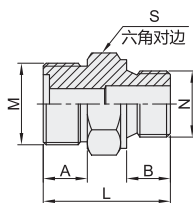

## 公制螺纹

直接头/90°弯接头/T型三通接头

### 直接头

代码	类型	材质
WSB01	外螺纹	碳钢
WSB02	外螺纹	SUS304

规格: 14/18/22/30/36

规格: 14A/16A/18A/22A/30A

规格: 14B/16B/22B/30B

视角标准: 第一视角

型号		M	N	A	B	L	S
WSB01 WSB02	14	M14×1.5	M14×1.5	11	11	28	17
	14A		M12×1.5				
	14B		M16×1.5				
	16A	M16×1.5	M14×1.5	11	11	28	19
	16B		M18×1.5				
	18	M18×1.5	M18×1.5	11	28	19	22
	18A		M16×1.5				
					11.5	31.5	22

### 90°弯接头-内外螺纹

代码	类型	材质
WSB08	内外螺纹	碳钢
WSB09	内外螺纹	SUS304

视角标准: 第一视角

型号		M	A	S
WSB06 WSB07	14	M14×1.5	22.5	14
	18	M18×1.5	26	19
	22	M22×1.5	29	22
	30	M30×1.5	35.5	30
	36	M36×2	42	36

型号		M	A	B	S	S <sub>1</sub>
WSB08 WSB09	14	M14×1.5	22.5	8.5	19	14
	18	M18×1.5	26	8.5	24	19
	22	M22×1.5	29	10	27	22
	30	M30×1.5	35.5	11	36	30
	36	M36×2	42	13	41	36

### T型三通接头

代码	类型	材质
WSB11	外螺纹	碳钢
WSB12	外螺纹	SUS304

视角标准: 第一视角

型号		M	A	S
WSB11 WSB12	14	M14×1.5	22.5	14
	18	M18×1.5	26	19
	22	M22×1.5	29	22
	30	M30×1.5	35.5	30
	36	M36×2	42	36