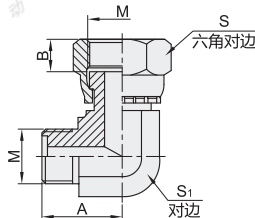

### 直接头

代码	类型	材质
WSB01	外螺纹	碳钢
WSB02	外螺纹	SUS304

规格: 14/18/22/30/36

规格: 14A/16A/18A/22A/30A

规格: 14B/16B/22B/30B

视角标准: 第一视角

型号		M	N	A	B	L	S
WSB01 WSB02	14	M14×1.5	M14×1.5	11	11	28	17
	14A		M12×1.5				
	14B		M16×1.5				
	16A	M16×1.5	M14×1.5	11	11	28	19
	16B		M18×1.5				
	18	M18×1.5	M18×1.5	11	28	19	22
	18A		M16×1.5				
					11.5	31.5	22

型号		M	N	A	B	L	S
WSB01 WSB02	22	M22×1.5	M22×1.5	12	12.5	34.5	24
	22A		M18×1.5				
	22B		M18×1.5				
	30	M30×1.5	M30×1.5	14	18.5	43.5	32
	30A		M27×2				
	30B	M36×2	M18×1.5	16	16	45.5	38
	36		M36×2				

### 90°弯接头-外螺纹

代码	类型	材质
WSB06	外螺纹	碳钢
WSB07	外螺纹	SUS304

视角标准: 第一视角

### 90°弯接头-内外螺纹

代码	类型	材质
WSB08	内外螺纹	碳钢
WSB09	内外螺纹	SUS304

视角标准: 第一视角

型号		M	A	S
WSB06 WSB07	14	M14×1.5	22.5	14
	18	M18×1.5	26	19
	22	M22×1.5	29	22
	30	M30×1.5	35.5	30
	36	M36×2	42	36

型号		M	A	B	S	S <sub>1</sub>
WSB08 WSB09	14	M14×1.5	22.5	8.5	19	14
	18	M18×1.5	26	8.5	24	19
	22	M22×1.5	29	10	27	22
	30	M30×1.5	35.5	11	36	30
	36	M36×2	42	13	41	36