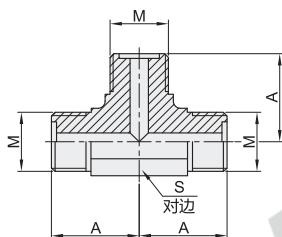

### 直接头

代码	类型	材质
WSB01	外螺纹	碳钢
WSB02	外螺纹	SUS304

规格: 14/18/22/30/36

规格: 14A/16A/18A/22A/30A

规格: 14B/16B/22B/30B

视角标准: 第一视角

型号		M	N	A	B	L	S
WSB01 WSB02	14	M14×1.5	M14×1.5	11	11	28	17
	14A		M12×1.5				
	14B		M16×1.5				
	16A	M16×1.5	M14×1.5	11	11	28	19
	16B		M18×1.5				
	18	M18×1.5	M18×1.5	11	28	19	22
	18A		M16×1.5				
					11.5	31.5	22

### 90°弯接头-外螺纹

代码	类型	材质
WSB06	外螺纹	碳钢
WSB07	外螺纹	SUS304

视角标准: 第一视角

### 90°弯接头-内外螺纹

代码	类型	材质
WSB08	内外螺纹	碳钢
WSB09	内外螺纹	SUS304

视角标准: 第一视角

型号		M	A	S
WSB06 WSB07	14	M14×1.5	22.5	14
	18	M18×1.5	26	19
	22	M22×1.5	29	22
	30	M30×1.5	35.5	30
	36	M36×2	42	36

型号		M	A	B	S	S <sub>1</sub>
WSB08 WSB09	14	M14×1.5	22.5	8.5	19	14
	18	M18×1.5	26	8.5	24	19
	22	M22×1.5	29	10	27	22
	30	M30×1.5	35.5	11	36	30
	36	M36×2	42	13	41	36

### T型三通接头

代码	类型	材质
WSB11	外螺纹	碳钢
WSB12	外螺纹	SUS304

视角标准: 第一视角

型号		M	A	S
WSB11 WSB12	14	M14×1.5	22.5	14
	18	M18×1.5	26	19
	22	M22×1.5	29	22
	30	M30×1.5	35.5	30
	36	M36×2	42	36