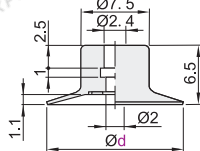

精密型 薄物用型真空吸盘(单件/组件)

单件

代码	吸盘材质	颜色
J-WEP46	丁腈橡胶NBR	黑色
J-WEP47	氟硅橡胶S	浅褐色

盘径Ø8

盘径Ø10

盘径Ø15

盘径Ø20

视角标准：第一视角

型号	
代码	盘径d
J-WEP46	8
J-WEP47	10
	15
	20

请按图示订货

型号	
代码	d
J-WEP46	10
J-WEP47	15

J-WEP46 - d10

未税价(元)

优惠价

数量	1~29	30~
价格	100%	另行报价

交货期

弹簧式顶部真空端口

型号		B	L ₁	L ₂	弹簧最大负载(N)	重量(g)
代码	盘径d					
J-WEU66	8	42.2	5.5	16.5	1.0~1.9	8.9
J-WEU67	10	42.5	5.8	16.8		8.9
	15	43.2	6.5	17.5		9
	20	44	7.3	18.3		9.1

弹簧式侧面真空端口

型号		B	L ₁	L ₂	弹簧最大负载(N)	重量(g)
代码	盘径d					
J-WEU71	8	39.5	5.5	23.5	1.0~1.9	14.2
J-WEU72	10	39.8	5.8	23.8		14.2
	15	40.5	6.5	24.5		14.3
	20	41.3	7.3	25.3		14.4

弹簧式直接安装型

型号		B	L ₁	L ₂	弹簧最大负载(N)	重量(g)
代码	盘径d					
J-WEU76	8	30.5	5.5	21	2.3~3.9	14.2
J-WEU77	10	30.8	5.8	21.3		14.2
	15	31.5	6.5	22		14.3
	20	32.3	7.3	22.8		14.4

请按图示订货

型号	
代码	d
J-WEU66	10
J-WEU67	15

J-WEU66 - d10