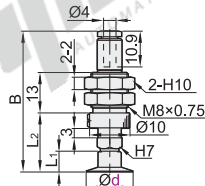

1

组件

代码	类型	接管方式	吸盘材质	颜色
J-WEU61	固定式顶部	快速	丁腈橡胶NBR	黑色
J-WEU62	真空端口	接头型	氟硅橡胶FS	浅褐色
J-WEU66	弹簧式顶部	快速	丁腈橡胶NBR	黑色
J-WEU67	真空端口	接头型	氟硅橡胶FS	浅褐色
J-WEU71	弹簧式侧面	快速	丁腈橡胶NBR	黑色
J-WEU72	真空端口	接头型	氟硅橡胶FS	浅褐色
J-WEU76	弹簧式	螺纹型	丁腈橡胶NBR	黑色
J-WEU77	直接安装型	螺纹型	氟硅橡胶FS	浅褐色

固定式顶部真空端口
J-WEU61/62

弹簧式顶部真空端口
J-WEU66/67

弹簧式侧面真空端口
J-WEU71/72

弹簧式直接安装型
J-WEU76/77

视角标准：第一视角

固定式顶部真空端口

型号		B	L ₁	L ₂	重量(g)
代码	盘径d				
J-WEU61	8	30.3	5.5	8	10.2
J-WEU62	10	30.6	5.8	8.3	10.2
	15	31.3	6.5	9	10.3
	20	32.1	7.3	9.8	10.4

弹簧式顶部真空端口

型号		B	L ₁	L ₂	弹簧最大负载(N)	重量(g)
代码	盘径d					
J-WEU66	8	42.2	5.5	16.5	1.0~1.9	8.9
J-WEU67	10	42.5	5.8	16.8		8.9
	15	43.2	6.5	17.5		9
	20	44	7.3	18.3		9.1

弹簧式侧面真空端口

型号		B	L ₁	L ₂	弹簧最大负载(N)	重量(g)
代码	盘径d					
J-WEU71	8	39.5	5.5	23.5	1.0~1.9	14.2
J-WEU72	10	39.8	5.8	23.8		14.2
	15	40.5	6.5	24.5		14.3
	20	41.3	7.3	25.3		14.4

弹簧式直接安装型

型号		B	L ₁	L ₂	弹簧最大负载(N)	重量(g)
代码	盘径d					
J-WEU76	8	30.5	5.5	21	2.3~3.9	14.2
J-WEU77	10	30.8	5.8	21.3		14.2
	15	31.5	6.5	22		14.3
	20	32.3	7.3	22.8		14.4

请按图示订货

型号	
代码	d
J-WEU66	10
J-WEU67	15

J-WEU66 - d10