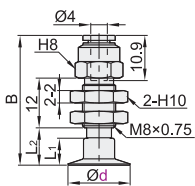

型号	
代码	盘径d
J-WEP46	8
J-WEP47	10
	15
	20

请按图示订货

型号	
代码	d
J-WEP46	10
J-WEP47	15

J-WEP46 - d10

未税价(元)

优惠价

数量	1~29	30~
价格	100%	另行报价

交货期

固定式顶部真空端口
J-WEU61/62

弹簧式顶部真空端口
J-WEU66/67

弹簧式侧面真空端口
J-WEU71/72

弹簧式直接安装型
J-WEU76/77

视角标准：第一视角

固定式顶部真空端口

型号		B	L ₁	L ₂	重量(g)
代码	盘径d				
J-WEU61	8	30.3	5.5	8	10.2
J-WEU62	10	30.6	5.8	8.3	10.2
	15	31.3	6.5	9	10.3
	20	32.1	7.3	9.8	10.4