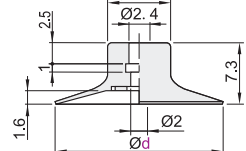

精密型 薄物用型真空吸盘(单件/组件)

单件

代码	吸盘材质	颜色
J-WEP46	丁腈橡胶NBR	黑色
J-WEP47	氟硅橡胶S	浅褐色

盘径Ø8

盘径Ø10

盘径Ø15

盘径Ø20

视角标准：第一视角

型号	
代码	盘径d
J-WEP46	8
J-WEP47	10
	15
	20

请按图示订货

型号	
代码	d
J-WEP46	10
J-WEP47	15

J-WEP46 - d10

未税价(元)

优惠价

数量	1~29	30~
价格	100%	另行报价

交货期

固定式顶部真空端口
J-WEU61/62

弹簧式顶部真空端口
J-WEU66/67

弹簧式侧面真空端口
J-WEU71/72

弹簧式直接安装型
J-WEU76/77

视角标准：第一视角

固定式顶部真空端口

型号		B	L ₁	L ₂	重量(g)
代码	盘径d				
J-WEU61	8	30.3	5.5	8	10.2
J-WEU62	10	30.6	5.8	8.3	10.2
	15	31.3	6.5	9	10.3
	20	32.1	7.3	9.8	10.4

弹簧式顶部真空端口

型号		B	L ₁	L ₂	弹簧最大负载(N)	重量(g)
代码	盘径d					
J-WEU66	8	42.2	5.5	16.5	1.0~1.9	8.9
J-WEU67	10	42.5	5.8	16.8		8.9
	15	43.2	6.5	17.5		9
	20	44	7.3	18.3		9.1

弹簧式侧面真空端口

型号		B	L ₁	L ₂	弹簧最大负载(N)	重量(g)
代码	盘径d					
J-WEU71	8	39.5	5.5	23.5	1.0~1.9	14.2
J-WEU72	10	39.8	5.8	23.8		14.2
	15	40.5	6.5	24.5		14.3
	20	41.3	7.3	25.3		14.4