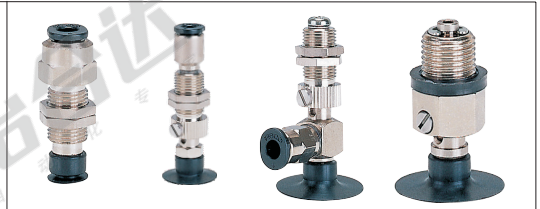

1

组件

代码	类型	接管方式	吸盘材质	颜色
J-WEU61	固定式顶部	快速	丁腈橡胶NBR	黑色
J-WEU62	真空端口	接头型	氟硅橡胶FS	浅褐色
J-WEU66	弹簧式顶部	快速	丁腈橡胶NBR	黑色
J-WEU67	真空端口	接头型	氟硅橡胶FS	浅褐色
J-WEU71	弹簧式侧面	快速	丁腈橡胶NBR	黑色
J-WEU72	真空端口	接头型	氟硅橡胶FS	浅褐色
J-WEU76	弹簧式	螺纹型	丁腈橡胶NBR	黑色
J-WEU77	直接安装型	螺纹型	氟硅橡胶FS	浅褐色

固定式顶部真空端口
J-WEU61/62

弹簧式顶部真空端口
J-WEU66/67

弹簧式侧面真空端口
J-WEU71/72

弹簧式直接安装型
J-WEU76/77

视角标准：第一视角

固定式顶部真空端口

型号		B	L ₁	L ₂	重量(g)
代码	盘径d				
J-WEU61	8	30.3	5.5	8	10.2
J-WEU62	10	30.6	5.8	8.3	10.2
	15	31.3	6.5	9	10.3
	20	32.1	7.3	9.8	10.4