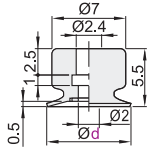

精密型 薄物用型真空吸盘(单件/组件)

单件

代码	吸盘材质	颜色
J-WEP46	丁腈橡胶NBR	黑色
J-WEP47	氟硅橡胶S	浅褐色

盘径Ø8

盘径Ø10

盘径Ø15

盘径Ø20

视角标准：第一视角

型号	
代码	盘径d
J-WEP46	8
J-WEP47	10
	15
	20

请按图示订货

型号	
代码	d
J-WEP46	10
J-WEP47	15

J-WEP46 - d10

未税价(元)

优惠价

数量	1~29	30~
价格	100%	另行报价

交货期

弹簧式顶部真空端口

型号		B	L ₁	L ₂	弹簧最大负载(N)	重量(g)
代码	盘径d					
J-WEU66	8	42.2	5.5	16.5	1.0~1.9	8.9
J-WEU67	10	42.5	5.8	16.8		8.9
	15	43.2	6.5	17.5		9
	20	44	7.3	18.3		9.1

弹簧式侧面真空端口

型号		B	L ₁	L ₂	弹簧最大负载(N)	重量(g)
代码	盘径d					
J-WEU71	8	39.5	5.5	23.5	1.0~1.9	14.2
J-WEU72	10	39.8	5.8	23.8		14.2
	15	40.5	6.5	24.5		14.3
	20	41.3	7.3	25.3		14.4

弹簧式直接安装型

型号		B	L ₁	L ₂	弹簧最大负载(N)	重量(g)
代码	盘径d					
J-WEU76	8	30.5	5.5	21	2.3~3.9	14.2
J-WEU77	10	30.8	5.8	21.3		14.2
	15	31.5	6.5	22		14.3
	20	32.3	7.3	22.8		14.4

请按图示订货

型号	
代码	d
J-WEU66	10
J-WEU67	15

J-WEU66 - d10