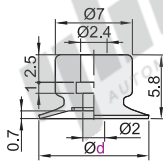

精密型 薄物用型真空吸盘(单件/组件)

单件

代码	吸盘材质	颜色
J-WEP46	丁腈橡胶NBR	黑色
J-WEP47	氟硅橡胶S	浅褐色

盘径Ø8

盘径Ø10

盘径Ø15

盘径Ø20

视角标准：第一视角

型号	
代码	盘径d
J-WEP46	8
J-WEP47	10
	15
	20

请按图示订货

型号	
代码	d
J-WEP46	10
J-WEP47	15

J-WEP46 - d10

未税价(元)

优惠价

数量	1~29	30~
价格	100%	另行报价

交货期

弹簧式顶部真空端口

型号		B	L ₁	L ₂	弹簧最大负载(N)	重量(g)
代码	盘径d					
J-WEU66	8	42.2	5.5	16.5	1.0~1.9	8.9
J-WEU67	10	42.5	5.8	16.8		8.9
	15	43.2	6.5	17.5		9
	20	44	7.3	18.3		9.1

弹簧式侧面真空端口

型号		B	L ₁	L ₂	弹簧最大负载(N)	重量(g)
代码	盘径d					
J-WEU71	8	39.5	5.5	23.5	1.0~1.9	14.2
J-WEU72	10	39.8	5.8	23.8		14.2
	15	40.5	6.5	24.5		14.3
	20	41.3	7.3	25.3		14.4

弹簧式直接安装型

型号		B	L ₁	L ₂	弹簧最大负载(N)	重量(g)
代码	盘径d					
J-WEU76	8	30.5	5.5	21	2.3~3.9	14.2
J-WEU77	10	30.8	5.8	21.3		14.2
	15	31.5	6.5	22		14.3
	20	32.3	7.3	22.8		14.4

请按图示订货

型号	
代码	d
J-WEU66	10
J-WEU67	15

J-WEU66 - d10