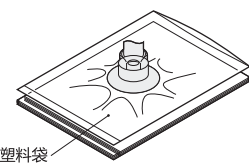

精密型 薄物用型真空吸盘(单件/组件)

单件

代码	吸盘材质	颜色
J-WEP46	丁腈橡胶NBR	黑色
J-WEP47	氟硅橡胶S	浅褐色

视角标准：第一视角

型号	
代码	盘径d
J-WEP46	8
J-WEP47	10
	15
	20

请按图示订货

型号	
代码	d
J-WEP46	10
J-WEP47	15

J-WEP46 - d10

未税价(元)

优惠价

数量	1~29	30~
价格	100%	另行报价

交货期

1

组件

代码	类型	接管方式	吸盘材质	颜色
J-WEU61	固定式顶部	快速	丁腈橡胶NBR	黑色
J-WEU62	真空端口	接头型	氟硅橡胶FS	浅褐色
J-WEU66	弹簧式顶部	快速	丁腈橡胶NBR	黑色
J-WEU67	真空端口	接头型	氟硅橡胶FS	浅褐色
J-WEU71	弹簧式侧面	快速	丁腈橡胶NBR	黑色
J-WEU72	真空端口	接头型	氟硅橡胶FS	浅褐色
J-WEU76	弹簧式	螺纹型	丁腈橡胶NBR	黑色
J-WEU77	直接安装型	螺纹型	氟硅橡胶FS	浅褐色

视角标准：第一视角

固定式顶部真空端口

型号		B	L₁	L₂	重量(g)
代码	盘径d				
J-WEU61	8	30.3	5.5	8	10.2
J-WEU62	10	30.6	5.8	8.3	10.2
	15	31.3	6.5	9	10.3
	20	32.1	7.3	9.8	10.4

弹簧式顶部真空端口

型号		B	L₁	L₂	弹簧最大负载(N)	重量(g)
代码	盘径d					
J-WEU66	8	42.2	5.5	16.5	1.0~1.9	8.9
J-WEU67	10	42.5	5.8	16.8		8.9
	15	43.2	6.5	17.5		9
	20	44	7.3	18.3		9.1

弹簧式侧面真空端口

型号		B	L₁	L₂	弹簧最大负载(N)	重量(g)
代码	盘径d					
J-WEU71	8	39.5	5.5	23.5	1.0~1.9	14.2
J-WEU72	10	39.8	5.8	23.8		14.2
	15	40.5	6.5	24.5		14.3
	20	41.3	7.3	25.3		14.4

弹簧式直接安装型

型号		B	L₁	L₂	弹簧最大负载(N)	重量(g)
代码	盘径d					
J-WEU76	8	30.5	5.5	21	2.3~3.9	14.2
J-WEU77	10	30.8	5.8	21.3		14.2
	15	31.5	6.5	22		14.3
	20	32.3	7.3	22.8		14.4

请按图示订货

型号	
代码	d
J-WEU66	10
J-WEU67	15

J-WEU66 - d10

Example 使用示例

未税价(元)

优惠价

数量	1~29	30~
价格	100%	另行报价

交货期

1

纸

塑料袋