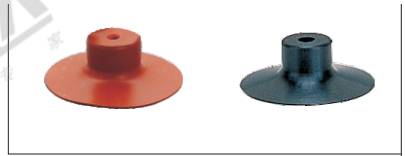

精密型 薄物用型真空吸盘(单件/组件)

单件

代码	吸盘材质	颜色
J-WEP46	丁腈橡胶NBR	黑色
J-WEP47	氟硅橡胶S	浅褐色

盘径Ø8

盘径Ø10

盘径Ø15

盘径Ø20

视角标准：第一视角

1

组件

代码	类型	接管方式	吸盘材质	颜色
J-WEU61	固定式顶部	快速	丁腈橡胶NBR	黑色
J-WEU62	真空端口	接头型	氟硅橡胶FS	浅褐色
J-WEU66	弹簧式顶部	快速	丁腈橡胶NBR	黑色
J-WEU67	真空端口	接头型	氟硅橡胶FS	浅褐色
J-WEU71	弹簧式侧面	快速	丁腈橡胶NBR	黑色
J-WEU72	真空端口	接头型	氟硅橡胶FS	浅褐色
J-WEU76	弹簧式	螺纹型	丁腈橡胶NBR	黑色
J-WEU77	直接安装型	螺纹型	氟硅橡胶FS	浅褐色