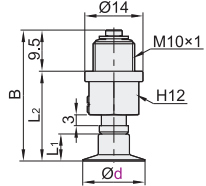

固定式顶部真空端口
J-WEU61/62

弹簧式顶部真空端口
J-WEU66/67

弹簧式侧面真空端口
J-WEU71/72

弹簧式直接安装型
J-WEU76/77

视角标准：第一视角

固定式顶部真空端口

型号		B	L ₁	L ₂	重量(g)
代码	盘径d				
J-WEU61	8	30.3	5.5	8	10.2
J-WEU62	10	30.6	5.8	8.3	10.2
	15	31.3	6.5	9	10.3
	20	32.1	7.3	9.8	10.4

弹簧式顶部真空端口

型号		B	L ₁	L ₂	弹簧最大负载(N)	重量(g)
代码	盘径d					
J-WEU66	8	42.2	5.5	16.5	1.0~1.9	8.9
J-WEU67	10	42.5	5.8	16.8		8.9
	15	43.2	6.5	17.5		9
	20	44	7.3	18.3		9.1

弹簧式侧面真空端口

型号		B	L ₁	L ₂	弹簧最大负载(N)	重量(g)
代码	盘径d					
J-WEU71	8	39.5	5.5	23.5	1.0~1.9	14.2
J-WEU72	10	39.8	5.8	23.8		14.2
	15	40.5	6.5	24.5		14.3
	20	41.3	7.3	25.3		14.4