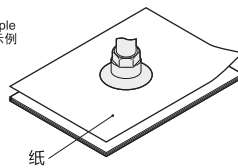

精密型 薄物用型真空吸盘(单件/组件)

单件

代码	吸盘材质	颜色
J-WEP46	丁腈橡胶NBR	黑色
J-WEP47	氟硅橡胶S	浅褐色

视角标准：第一视角

型号	
代码	盘径d
J-WEP46	8
J-WEP47	10
	15
	20

请按图示订货

型号	
代码	d
J-WEP46	10
J-WEP47	15

J-WEP46 - d10

未税价(元)

优惠价

数量	1~29	30~
价格	100%	另行报价

交货期

1

组件

代码	类型	接管方式	吸盘材质	颜色
J-WEU61	固定式顶部	快速	丁腈橡胶NBR	黑色
J-WEU62	真空端口	接头型	氟硅橡胶FS	浅褐色
J-WEU66	弹簧式顶部	快速	丁腈橡胶NBR	黑色
J-WEU67	真空端口	接头型	氟硅橡胶FS	浅褐色
J-WEU71	弹簧式侧面	快速	丁腈橡胶NBR	黑色
J-WEU72	真空端口	接头型	氟硅橡胶FS	浅褐色
J-WEU76	弹簧式	螺纹型	丁腈橡胶NBR	黑色
J-WEU77	直接安装型	螺纹型	氟硅橡胶FS	浅褐色

视角标准：第一视角

固定式顶部真空端口

型号		B	L₁	L₂	重量(g)
代码	盘径d				
J-WEU61	8	30.3	5.5	8	10.2
J-WEU62	10	30.6	5.8	8.3	10.2
	15	31.3	6.5	9	10.3
	20	32.1	7.3	9.8	10.4

弹簧式顶部真空端口

型号		B	L₁	L₂	弹簧最大负载(N)	重量(g)
代码	盘径d					
J-WEU66	8	42.2	5.5	16.5	1.0~1.9	8.9
J-WEU67	10	42.5	5.8	16.8		8.9
	15	43.2	6.5	17.5		9
	20	44	7.3	18.3		9.1

弹簧式侧面真空端口

型号		B	L₁	L₂	弹簧最大负载(N)	重量(g)
代码	盘径d					
J-WEU71	8	39.5	5.5	23.5	1.0~1.9	14.2
J-WEU72	10	39.8	5.8	23.8		14.2
	15	40.5	6.5	24.5		14.3
	20	41.3	7.3	25.3		14.4

弹簧式直接安装型

型号		B	L₁	L₂	弹簧最大负载(N)	重量(g)
代码	盘径d					
J-WEU76	8	30.5	5.5	21	2.3~3.9	14.2
J-WEU77	10	30.8	5.8	21.3		14.2
	15	31.5	6.5	22		14.3
	20	32.3	7.3	22.8		14.4

请按图示订货

型号	
代码	d
J-WEU66	10
J-WEU67	15

J-WEU66 - d10

Example 使用示例

未税价(元)

优惠价

数量	1~29	30~
价格	100%	另行报价

交货期

1

纸

塑料袋