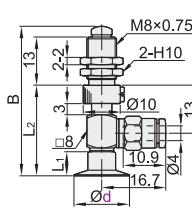

1

组件

代码	类型	接管方式	吸盘材质	颜色
J-WEU61	固定式顶部	快速	丁腈橡胶NBR	黑色
J-WEU62	真空端口	接头型	氟硅橡胶FS	浅褐色
J-WEU66	弹簧式顶部	快速	丁腈橡胶NBR	黑色
J-WEU67	真空端口	接头型	氟硅橡胶FS	浅褐色
J-WEU71	弹簧式侧面	快速	丁腈橡胶NBR	黑色
J-WEU72	真空端口	接头型	氟硅橡胶FS	浅褐色
J-WEU76	弹簧式	螺纹型	丁腈橡胶NBR	黑色
J-WEU77	直接安装型	螺纹型	氟硅橡胶FS	浅褐色

固定式顶部真空端口
J-WEU61/62

弹簧式顶部真空端口
J-WEU66/67

弹簧式侧面真空端口
J-WEU71/72

弹簧式直接安装型
J-WEU76/77

视角标准：第一视角

固定式顶部真空端口

型号		B	L ₁	L ₂	重量(g)
代码	盘径d				
J-WEU61	8	30.3	5.5	8	10.2
J-WEU62	10	30.6	5.8	8.3	10.2
	15	31.3	6.5	9	10.3
	20	32.1	7.3	9.8	10.4

弹簧式顶部真空端口

型号		B	L ₁	L ₂	弹簧最大负载(N)	重量(g)
代码	盘径d					
J-WEU66	8	42.2	5.5	16.5	1.0~1.9	8.9
J-WEU67	10	42.5	5.8	16.8		8.9
	15	43.2	6.5	17.5		9
	20	44	7.3	18.3		9.1

弹簧式侧面真空端口

型号		B	L ₁	L ₂	弹簧最大负载(N)	重量(g)
代码	盘径d					
J-WEU71	8	39.5	5.5	23.5	1.0~1.9	14.2
J-WEU72	10	39.8	5.8	23.8		14.2
	15	40.5	6.5	24.5		14.3
	20	41.3	7.3	25.3		14.4

弹簧式直接安装型

型号		B	L ₁	L ₂	弹簧最大负载(N)	重量(g)
代码	盘径d					
J-WEU76	8	30.5	5.5	21	2.3~3.9	14.2
J-WEU77	10	30.8	5.8	21.3		14.2
	15	31.5	6.5	22		14.3
	20	32.3	7.3	22.8		14.4

请按图示订货

型号	
代码	d
J-WEU66	10
J-WEU67	15

J-WEU66 - d10