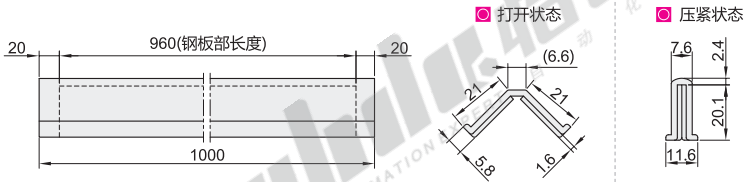

橡胶铰链

代码	类型		材质	颜色
HFB64	橡胶铰链	L型 长条型	SPCC+EPDM	黑色

EX Example 使用示例

视角标准：第一视角

型号		负载(kg)	参考重量 (kg/pcs)
代码	规格		
HFB64	1000	10	0.5

型号	
代码	规格
HFB64	1000
HFB64—1000	

优惠价		
数量	1~9	10~
价格	100%	另行报价

交货期
3