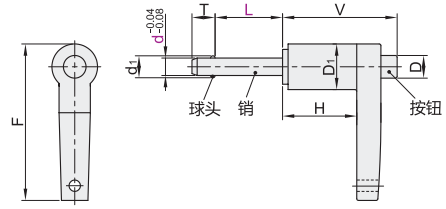

代码	类型	球头		销		手柄		按钮	
		材质	硬度	材质	表面处理	材质	表面处理	材质	表面处理
ZAA11	顶出T型	SUS440C	55HRC~	SUS303	-	铝合金	黑色烤漆	6063	氧化蓝色
ZAA15	顶出L型								

此款产品不配备插销挂绳，如需挂绳，可选购ZAA41/ZAA42/ZAA43产品。

顶出T型
ZAA11

顶出L型
ZAA15

视角标准：第一视角

顶出T型

型号		L	d ₁	D ₁	D	T	V	H	F
代码	d								
ZAA11	5	10 15 20 25 30 35 40	5.5			6			
	6	10 15 20 25 30 35 40 45	7	12.5	6	7	31.3	19.7	46.1
	8	10 15 20 25 30 35 40 45 50	9.5			8			
	10	15 20 25 30 35 40 45 50 60	12			9	36.1	24	51.1
	12	20 25 30 35 40 45 50 60 70	14	15	7	10	41.9	25.8	59.7
	16	25 30 35 40 45 50 60 70 80	19			14	49.8	30.1	78.7
	20	25 30 35 40 45 50 60 70 80 90	24	23.8	12.7	17			
	25	60	31	32	26.2	22	55.9	33.9	88.9

顶出L型

型号		L	d ₁	D ₁	D	T	V	H	F
代码	d								
ZAA15	5	10 15 20 25 30 35 40	5.5			6			
	6	10 15 20 25 30 35 40 45	7	12.5	6	7	31.3	19.7	44.9
	8	10 15 20 25 30 35 40 45 50	9.5			8			
	10	15 20 25 30 35 40 45 50 60	12			9	36.1	24	50.8
	12	20 25 30 35 40 45 50 60 70	14.5	15	7	10	41.9	25.8	57.2
	16	25 30 35 40 45 50 60 70 80	19			14	49.8	30.1	63
	20	25 30 35 40 45 50 60 70 80 90	24	23.8	12.7	17			
	25	60	31	32	26.2	22	55.9	33.9	82.6

顶出T型

型号		
代码	d	L
ZAA11	5	10 15 20
	6	10 15 20

请按图示订货

ZAA11 — d5 — L15

未税价(元)

优惠价

数量	1~4	5~
价格	100%	另行报价

交货期