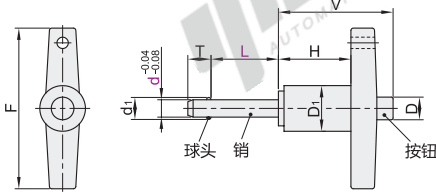

代码	类型	球头		销		手柄		按钮	
		材质	硬度	材质	表面处理	材质	表面处理	材质	表面处理
ZAA11	顶出T型	SUS440C	55HRC~	SUS303	-	铝合金	黑色烤漆	6063	氧化蓝色
ZAA15	顶出L型								

此款产品不配备插销挂绳，如需挂绳，可选购ZAA41/ZAA42/ZAA43产品。

顶出T型
ZAA11

顶出L型
ZAA15

视角标准：第一视角

顶出T型

型号		L	d ₁	D ₁	D	T	V	H	F
代码	d								
ZAA11	5	10 15 20 25 30 35 40	5.5			6			
	6	10 15 20 25 30 35 40 45	7	12.5	6	7	31.3	19.7	46.1
	8	10 15 20 25 30 35 40 45 50	9.5			8			
	10	15 20 25 30 35 40 45 50 60	12			9	36.1	24	51.1
	12	20 25 30 35 40 45 50 60 70	14	15	7	10	41.9	25.8	59.7
	16	25 30 35 40 45 50 60 70 80	19			14	49.8	30.1	78.7
	20	25 30 35 40 45 50 60 70 80 90	24	23.8	12.7	17			
	25	60	31	32	26.2	22	55.9	33.9	88.9

顶出L型

型号		L	d ₁	D ₁	D	T	V	H	F
代码	d								
ZAA15	5	10 15 20 25 30 35 40	5.5			6			
	6	10 15 20 25 30 35 40 45	7	12.5	6	7	31.3	19.7	44.9
	8	10 15 20 25 30 35 40 45 50	9.5			8			
	10	15 20 25 30 35 40 45 50 60	12			9	36.1	24	50.8
	12	20 25 30 35 40 45 50 60 70	14.5	15	7	10	41.9	25.8	57.2
	16	25 30 35 40 45 50 60 70 80	19			14	49.8	30.1	63
	20	25 30 35 40 45 50 60 70 80 90	24	23.8	12.7	17			
	25	60	31	32	26.2	22	55.9	33.9	82.6

顶出T型

型号		
代码	d	L
ZAA11	5	10 15 20
	6	10 15 20

请按图示订货

ZAA11 — d5 — L15

未税价(元)

优惠价

数量	1~4	5~
价格	100%	另行报价

交货期