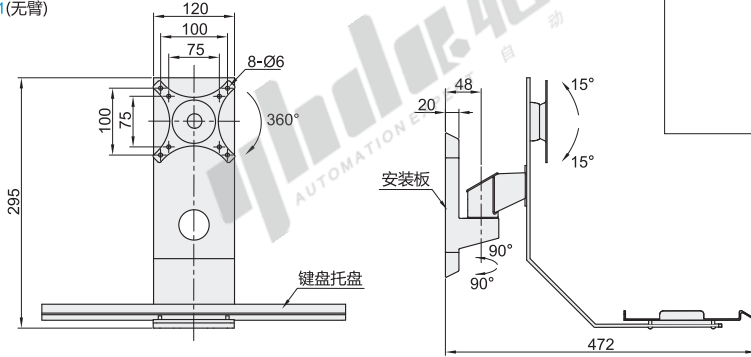

固定普通型 · 无臂/单臂/双臂 · 键盘不可折叠型

通用键盘 单显示器 壁挂式安装

显示器支架

代码	类型	键盘折叠	支架安装方式	材质	颜色
NHD35	无臂/单臂/双臂	否	锁孔安装	铝合金	银色
NHD36					黑色
NHD87					白色

臂数: 01(无臂)

臂数: 11(单臂)

臂数: 21(双臂)

安装板尺寸

键盘托盘尺寸

视角标准: 第一视角

型号	L	适用显示器尺寸	最大负重	附件
代码 臂数				
NHD35 01(无臂)	450	15" ~ 27"	8kg	螺丝配件包
NHD36 11(单臂)	600			
NHD87 21(双臂)	600			

代码	臂数	L
NHD35	01(无臂)	450
NHD36	11(单臂)	600

NHD35-01-L450

数量	优惠价	
	1~4	5~

未税价(元)