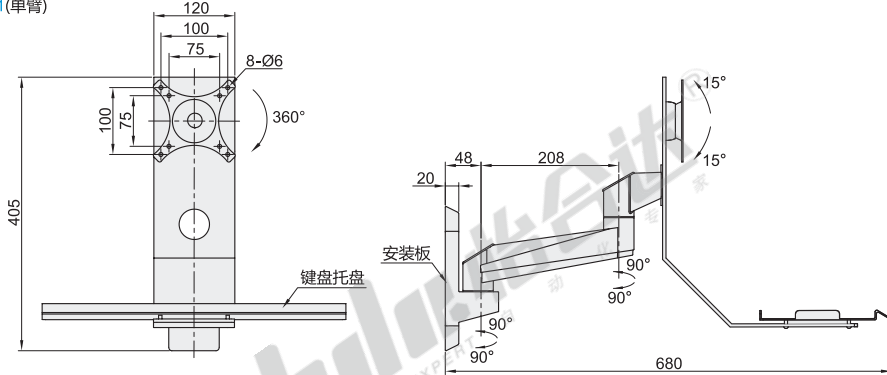

固定普通型 · 无臂/单臂/双臂 · 键盘不可折叠型

通用键盘 单显示器 壁挂式安装

显示器支架

代码	类型	键盘折叠	支架安装方式	材质	颜色
NHD35	无臂/单臂/双臂	否	锁孔安装	铝合金	银色
NHD36					黑色
NHD87					白色

臂数: 01(无臂)

臂数: 11(单臂)

臂数: 21(双臂)

安装板尺寸

键盘托盘尺寸

视角标准: 第一视角

型号	L	适用显示器尺寸	最大负重	附件
代码 臂数				
NHD35 01(无臂)	450	15" ~ 27"	8kg	螺丝配件包
NHD36 11(单臂)	600			
NHD87 21(双臂)	600			

代码	臂数	L
NHD35	01(无臂)	450
NHD36	11(单臂)	600

NHD35-01-L450

数量	优惠价	
	1~4	5~

未税价(元)