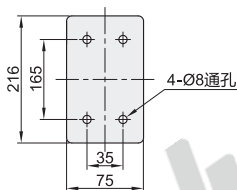

固定普通型 · 无臂/单臂/双臂 · 键盘不可折叠型

通用键盘 单显示器 壁挂式安装

显示器支架

代码	类型	键盘折叠	支架安装方式	材质	颜色
NHD35	无臂/单臂/双臂	否	锁孔安装	铝合金	银色
NHD36					黑色
NHD87					白色

臂数: 01(无臂)

臂数: 11(单臂)

臂数: 21(双臂)

安装板尺寸

键盘托盘尺寸

视角标准: 第一视角

型号	L	适用显示器尺寸	最大负重	附件
代码 臂数				
NHD35 01(无臂)	450	15" ~ 27"	8kg	螺丝配件包
NHD36 11(单臂)	600			
NHD87 21(双臂)	600			

代码	臂数	L
NHD35	01(无臂)	450
NHD36	11(单臂)	600

NHD35-01-L450

数量	优惠价	
	1~4	5~

未税价(元)