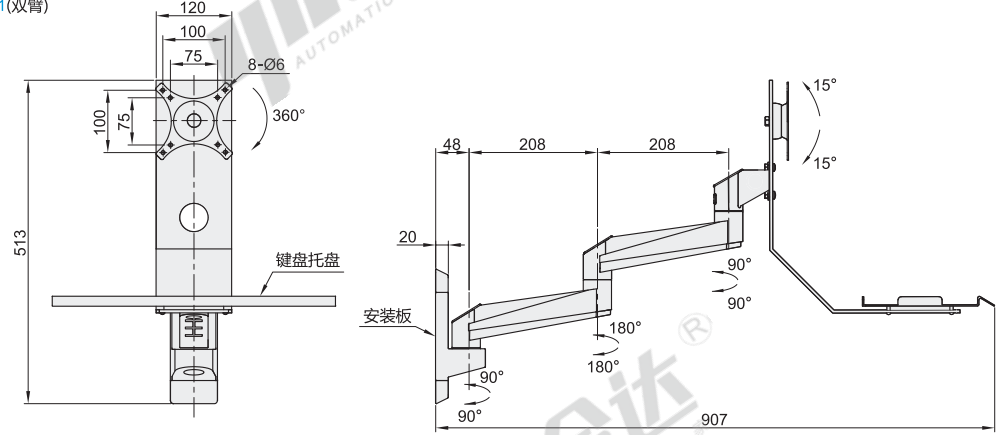

固定普通型 · 无臂/单臂/双臂 · 键盘不可折叠型

通用键盘 单显示器 壁挂式安装

显示器支架

代码	类型	键盘折叠	支架安装方式	材质	颜色
NHD35	无臂/单臂/双臂	否	锁孔安装	铝合金	银色
NHD36					黑色
NHD87					白色

臂数: 01(无臂)

臂数: 11(单臂)

臂数: 21(双臂)

安装板尺寸

键盘托盘尺寸

视角标准: 第一视角

型号	L	适用显示器尺寸	最大负重	附件
代码 臂数				
NHD35 01(无臂)	450	15" ~ 27"	8kg	螺丝配件包
NHD36 11(单臂)	600			
NHD87 21(双臂)	600			

代码	臂数	L
NHD35	01(无臂)	450
NHD36	11(单臂)	600

NHD35-01-L450

数量	优惠价	
	1~4	5~

未税价(元)