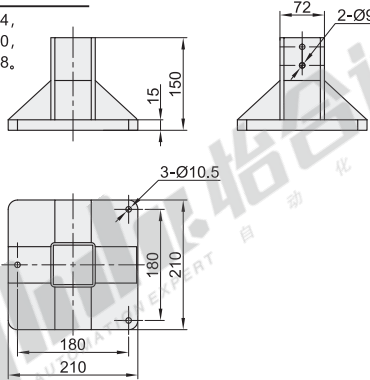

碳钢烤漆脚座

代码	类型	材质	表面处理
AFT26-TY-44130C	碳钢烤漆脚座	碳钢	烤漆(银白色)

适用型材: AFT05-TY-FT44.

视角标准: 第一视角

铝型材脚座

代码	类型	材质	表面处理
AFT15-TY-64210	铝型材脚座	A6063-T5	本色氧化
AFT15-TY-80260			
AFT15-TY-88260			

适用型材: AFT05-TY-FT64, AFT15-TY-80260适用型材: AFT05-TY-FT80, AFT15-TY-88260适用型材: AFT05-TY-FT88.

AFT15-TY-64210

AFT15-TY-80260

AFT15-TY-88260

视角标准: 第一视角

型号

- AFT26-TY-44130C
- AFT15-TY-64210
- AFT15-TY-80260
- AFT15-TY-88260