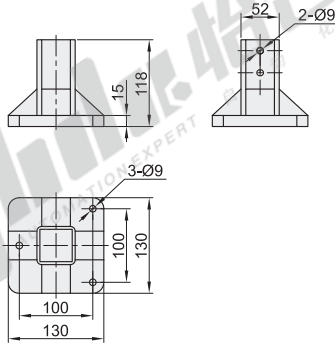

碳钢烤漆脚座

代码	类型	材质	表面处理
AFT26-TY-44130C	碳钢烤漆脚座	碳钢	烤漆(银白色)

适用型材: AFT05-TY-FT44.

视角标准: 第一视角

铝型材脚座

代码	类型	材质	表面处理
AFT15-TY-64210	铝型材脚座	A6063-T5	本色氧化
AFT15-TY-80260			
AFT15-TY-88260			

适用型材: AFT05-TY-FT64, AFT15-TY-80260适用型材: AFT05-TY-FT80, AFT15-TY-88260适用型材: AFT05-TY-FT88.

AFT15-TY-64210

AFT15-TY-80260

AFT15-TY-88260

视角标准: 第一视角

型号

- AFT26-TY-44130C
- AFT15-TY-64210
- AFT15-TY-80260
- AFT15-TY-88260