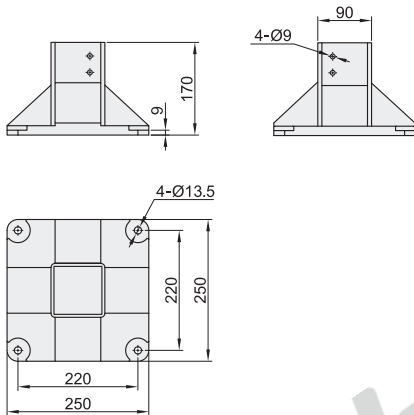

AFT15-TY-64210

AFT15-TY-80260

AFT15-TY-88260

视角标准: 第一视角

型号

- AFT26-TY-44130C
- AFT15-TY-64210
- AFT15-TY-80260
- AFT15-TY-88260