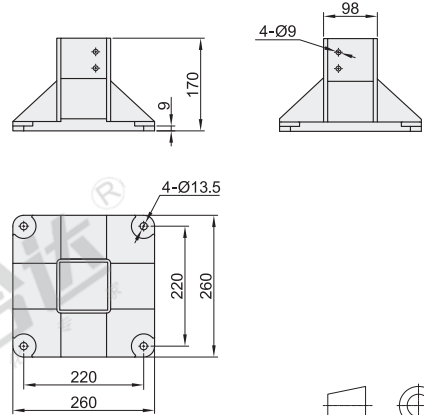

碳钢烤漆脚座

代码	类型	材质	表面处理
AFT26-TY-44130C	碳钢烤漆脚座	碳钢	烤漆(银白色)

适用型材: AFT05-TY-FT44.

视角标准: 第一视角

铝型材脚座

代码	类型	材质	表面处理
AFT15-TY-64210	铝型材脚座	A6063-T5	本色氧化
AFT15-TY-80260			
AFT15-TY-88260			

适用型材: AFT05-TY-FT64, AFT15-TY-80260适用型材: AFT05-TY-FT80, AFT15-TY-88260适用型材: AFT05-TY-FT88.

AFT15-TY-64210

AFT15-TY-80260

AFT15-TY-88260

视角标准: 第一视角

型号

- AFT26-TY-44130C
- AFT15-TY-64210
- AFT15-TY-80260
- AFT15-TY-88260