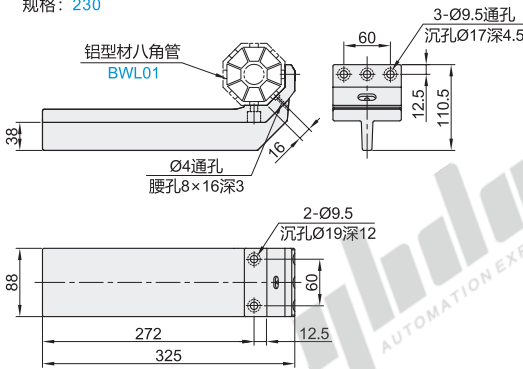

## 三角型/F型 连接件

代码	类型	材质
BWL04	连接件	三角型
BWL06		F型

三角型 BWL04  
规格: 244

三角型 BWL04  
规格: 245

F型 BWL06  
规格: 230

F型 BWL06  
规格: 231

F型 BWL06  
规格: 232

F型 BWL06  
规格: 235

视图标准: 第一视角

型号	代码	规格	配套八角管型号	参考重量 (kg/pcs)
三角型	BWL04	244	BWL02	0.41
	BWL04	245	BWL01	0.44
	BWL06	230	BWL01	1.8
F型	BWL06	231	BWL01	1.85
	BWL06	232	BWL01	1.7
	BWL06	235	BWL02	1.5

型号	代码	规格	配套八角管型号
BWL04 - 244	BWL04	244	BWL02
	BWL04	245	BWL01