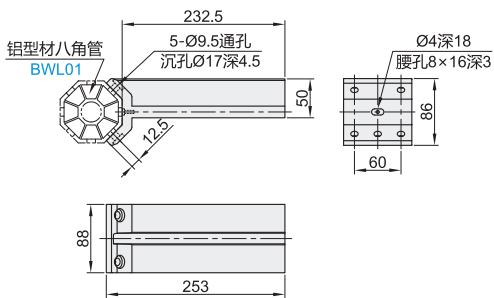

## 三角型/F型 连接件

代码	类型	材质
BWL04	连接件	三角型
BWL06		F型

三角型 BWL04  
规格: 244

三角型 BWL04  
规格: 245

F型 BWL06  
规格: 230

F型 BWL06  
规格: 231

F型 BWL06  
规格: 232

F型 BWL06  
规格: 235

视图标准: 第一视角

型号	代码	规格	配套八角管型号	参考重量 (kg/pcs)
三角型	BWL04	244	BWL02	0.41
	BWL04	245	BWL01	0.44
	BWL06	230	BWL01	1.8
F型	BWL06	231	BWL01	1.85
	BWL06	232	BWL01	1.7
	BWL06	235	BWL02	1.5

型号	代码	规格	配套八角管型号
BWL04 - 244	BWL04	244	BWL02
	BWL04	245	BWL01