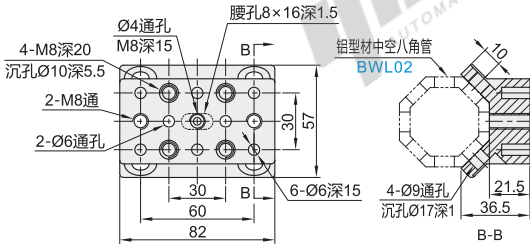

## 三角型/F型 连接件

代码	类型	材质
BWL04	连接件	三角型
BWL06		F型

三角型 BWL04  
规格: 244

三角型 BWL04  
规格: 245

F型 BWL06  
规格: 230

F型 BWL06  
规格: 231

F型 BWL06  
规格: 232

F型 BWL06  
规格: 235

视图标准: 第一视角

型号	代码	规格	配套八角管型号	参考重量 (kg/pcs)
三角型	BWL04	244	BWL02	0.41
	BWL04	245	BWL01	0.44
	BWL06	230	BWL01	1.8
F型	BWL06	231	BWL01	1.85
	BWL06	232	BWL01	1.7
	BWL06	235	BWL02	1.5

型号	代码	规格	配套八角管型号
BWL04 - 244	BWL04	244	BWL02
	BWL04	245	BWL01