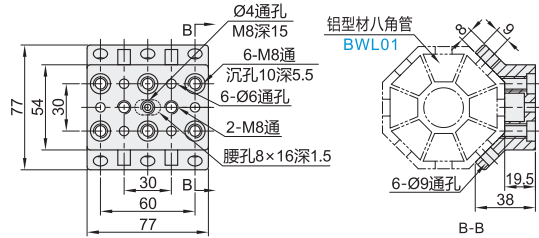

## 三角型/F型 连接件

代码	类型	材质
BWL04	连接件	三角型
BWL06		F型

三角型 BWL04  
规格: 244

三角型 BWL04  
规格: 245

F型 BWL06  
规格: 230

F型 BWL06  
规格: 231

F型 BWL06  
规格: 232

F型 BWL06  
规格: 235

视图标准: 第一视角

型号	代码	规格	配套八角管型号	参考重量 (kg/pcs)
三角型	BWL04	244	BWL02	0.41
	BWL04	245	BWL01	0.44
	BWL06	230	BWL01	1.8
F型	BWL06	231	BWL01	1.85
	BWL06	232	BWL01	1.7
	BWL06	235	BWL02	1.5

型号	代码	规格	配套八角管型号
BWL04 - 244	BWL04	244	BWL02
	BWL04	245	BWL01