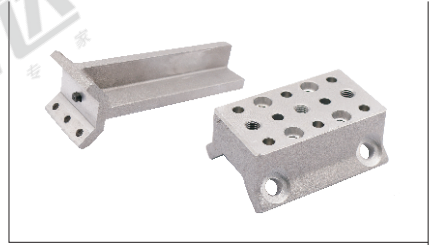

# 八角管抓具配件

## 三角型/F型 连接件

代码	类型	材质
BWL04	连接件	三角型
BWL06		F型

三角型 BWL04  
规格: 244

三角型 BWL04  
规格: 245

F型 BWL06  
规格: 230

F型 BWL06  
规格: 231

F型 BWL06  
规格: 232

F型 BWL06  
规格: 235

视图标准: 第一视角

型号	代码	规格	配套八角管型号	参考重量 (kg/pcs)
三角型	BWL04	244	BWL02	0.41
	BWL04	245	BWL01	0.44
	BWL06	230	BWL01	1.8
F型	BWL06	231	BWL01	1.85
	BWL06	232	BWL01	1.7
	BWL06	235	BWL02	1.5

型号	代码	规格	配套八角管型号
BWL04 - 244	BWL04	244	BWL02
	BWL04	245	BWL01