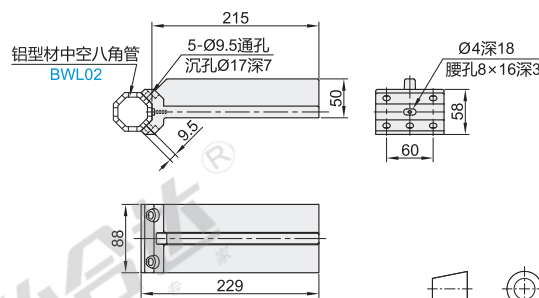

## 三角型/F型 连接件

代码	类型	材质
BWL04	连接件	三角型
BWL06		F型

三角型 BWL04  
规格: 244

三角型 BWL04  
规格: 245

F型 BWL06  
规格: 230

F型 BWL06  
规格: 231

F型 BWL06  
规格: 232

F型 BWL06  
规格: 235

视图标准: 第一视角

型号	代码	规格	配套八角管型号	参考重量 (kg/pcs)
三角型	BWL04	244	BWL02	0.41
	BWL04	245	BWL01	0.44
	BWL06	230	BWL01	1.8
F型	BWL06	231	BWL01	1.85
	BWL06	232	BWL01	1.7
	BWL06	235	BWL02	1.5

型号	代码	规格	配套八角管型号
BWL04 - 244	BWL04	244	BWL02
	BWL04	245	BWL01