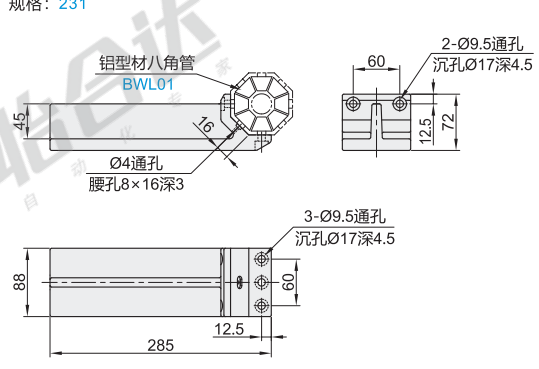

## 三角型/F型 连接件

代码	类型	材质
BWL04	连接件	三角型
BWL06		F型

三角型 BWL04  
规格: 244

三角型 BWL04  
规格: 245

F型 BWL06  
规格: 230

F型 BWL06  
规格: 231

F型 BWL06  
规格: 232

F型 BWL06  
规格: 235

视图标准: 第一视角

型号	代码	规格	配套八角管型号	参考重量 (kg/pcs)
三角型	BWL04	244	BWL02	0.41
	BWL04	245	BWL01	0.44
	BWL06	230	BWL01	1.8
F型	BWL06	231	BWL01	1.85
	BWL06	232	BWL01	1.7
	BWL06	235	BWL02	1.5

型号	代码	规格	配套八角管型号
BWL04 - 244	BWL04	244	BWL02
	BWL04	245	BWL01