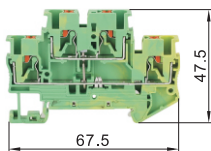

规格: 6

型号	规格	导线最大压接面积(mm <sup>2</sup> )	通道数	层数	厚度	颜色	额定电流(A)	额定电压(V)	适用配件
ZIW31	2.5	2.5	2	1	5.2	灰色	32	800	ZIW23 ZIW17 ZIW18 ZIW33
	2.5A		3				24	500	
	2.5B		4				31	800	
	2.5C	4	22	500					
	4	4	32	500					
	6	6	2	1	8.3		41	1000	

型号	规格	导线最大压接面积(mm <sup>2</sup> )
ZIW31	2.5	2.5

请按图示订货 ZIW31 — 2.5

黄绿色

代码	类型	颜色
ZIW32	经济型 直插式弹簧接线型	黄绿色

规格: 2.5

规格: 2.5A

规格: 2.5B

规格: 2.5C

规格: 4

规格: 6

型号	规格	导线最大压接面积(mm <sup>2</sup> )	通道数	层数	厚度	颜色	适用配件
ZIW32	2.5	2.5	2	1	5.2	黄绿色	ZIW23 ZIW18 ZIW33
	2.5A		3				
	2.5B		4				
	2.5C	4	2	6.2			
	4	4	2	1	6.2		
	6	6	2	1	8.3		

型号	规格	导线最大压接面积(mm <sup>2</sup> )
ZIW32	2.5	2.5