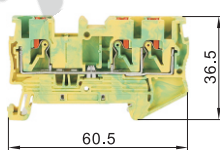

规格: 6

型号	规格	导线最大压接面积(mm <sup>2</sup> )	通道数	层数	厚度	颜色	额定电流(A)	额定电压(V)	适用配件
ZIW31	2.5	2.5	2	1	5.2	灰色	32	800	ZIW23 ZIW17 ZIW18 ZIW33
	2.5A		3				24	500	
	2.5B		4				31	800	
	2.5C	4	22	500					
	4	4	32	500					
	6	6	2	1	8.3		41	1000	

型号	规格	导线最大压接面积(mm <sup>2</sup> )
ZIW31	2.5	2.5

请按图示订货 ZIW31 — 2.5

黄绿色

代码	类型	颜色
ZIW32	经济型 直插式弹簧接线型	黄绿色

规格: 2.5

规格: 2.5A

规格: 2.5B

规格: 2.5C

规格: 4

规格: 6

型号	规格	导线最大压接面积(mm <sup>2</sup> )	通道数	层数	厚度	颜色	适用配件
ZIW32	2.5	2.5	2	1	5.2	黄绿色	ZIW23 ZIW18 ZIW33
	2.5A		3				
	2.5B		4				
	2.5C	4	2	6.2			
	4	4	2	1	6.2		
	6	6	2	1	8.3		

型号	规格	导线最大压接面积(mm <sup>2</sup> )
ZIW32	2.5	2.5