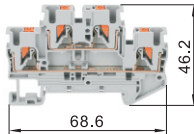

# 经济型 欧式片状端子台

灰色

代码	类型	颜色
ZIW31	经济型 直插式弹簧接线型	灰色

规格: 2.5

规格: 2.5A

规格: 2.5B

规格: 2.5C

规格: 4

规格: 6

型号	规格	导线最大压接面积(mm <sup>2</sup> )	通道数	层数	厚度	颜色	额定电流(A)	额定电压(V)	适用配件
ZIW31	2.5	2.5	2	1	5.2	灰色	32	800	ZIW23 ZIW17 ZIW18 ZIW33
	2.5A		3				24	500	
	2.5B		4				31	800	
	2.5C	4	22	500					
	4	4	32	500					
	6	6	2	1	8.3		41	1000	