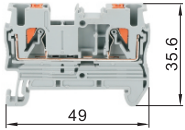

# 经济型 欧式片状端子台

灰色

代码	类型	颜色
ZIW31	经济型 直插式弹簧接线型	灰色

规格: 2.5

规格: 2.5A

规格: 2.5B

规格: 2.5C

规格: 4

规格: 6

型号	规格	导线最大压接面积(mm <sup>2</sup> )	通道数	层数	厚度	颜色	额定电流(A)	额定电压(V)	适用配件
ZIW31	2.5	2.5	2	1	5.2	灰色	32	800	ZIW23 ZIW17 ZIW18 ZIW33
	2.5A		3				24	500	
	2.5B		4				31	800	
	2.5C	4	22	500					
	4	4	32	500					
	6	6	2	1	8.3		41	1000	