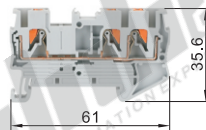

# 经济型 欧式片状端子台

灰色

代码	类型	颜色
ZIW31	经济型 直插式弹簧接线型	灰色

规格: 2.5

规格: 2.5A

规格: 2.5B

规格: 2.5C

规格: 4

规格: 6

型号	规格	导线最大压接面积(mm <sup>2</sup> )	通道数	层数	厚度	颜色	额定电流(A)	额定电压(V)	适用配件
ZIW31	2.5	2.5	2	1	5.2	灰色	32	800	ZIW23 ZIW17 ZIW18 ZIW33
	2.5A		3				24	500	
	2.5B		4				31	800	
	2.5C	4	22	500					
	4	4	32	500					
	6	6	2	1	8.3		41	1000	