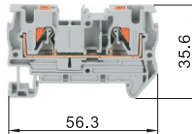

# 经济型 欧式片状端子台

灰色

代码	类型	颜色
ZIW31	经济型 直插式弹簧接线型	灰色

规格: 2.5

规格: 2.5A

规格: 2.5B

规格: 2.5C

规格: 4

规格: 6

型号	规格	导线最大压接面积(mm <sup>2</sup> )	通道数	层数	厚度	颜色	额定电流(A)	额定电压(V)	适用配件
ZIW31	2.5	2.5	2	1	5.2	灰色	32	800	ZIW23 ZIW17 ZIW18 ZIW33
	2.5A		3				24	500	
	2.5B		4				31	800	
	2.5C	4	22	500					
	4	4	32	500					
	6	6	2	1	8.3		41	1000	