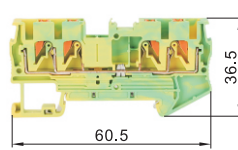

规格: 6

型号	规格	导线最大压接面积(mm <sup>2</sup> )	通道数	层数	厚度	颜色	额定电流(A)	额定电压(V)	适用配件
ZIW31	2.5	2.5	2	1	5.2	灰色	32	800	ZIW23 ZIW17 ZIW18 ZIW33
	2.5A		3				24	500	
	2.5B		4				31	800	
	2.5C	4	22	500					
	4	4	32	500					
	6	6	2	1	8.3		41	1000	

型号	规格	导线最大压接面积(mm <sup>2</sup> )
ZIW31	2.5	2.5

请按图示订货 ZIW31 — 2.5

黄绿色

代码	类型	颜色
ZIW32	经济型 直插式弹簧接线型	黄绿色

规格: 2.5

规格: 2.5A

规格: 2.5B

规格: 2.5C

规格: 4

规格: 6

型号	规格	导线最大压接面积(mm <sup>2</sup> )	通道数	层数	厚度	颜色	适用配件
ZIW32	2.5	2.5	2	1	5.2	黄绿色	ZIW23 ZIW18 ZIW33
	2.5A		3				
	2.5B		4				
	2.5C	4	2	6.2			
	4	4	2	1	6.2		
	6	6	2	1	8.3		

型号	规格	导线最大压接面积(mm <sup>2</sup> )
ZIW32	2.5	2.5