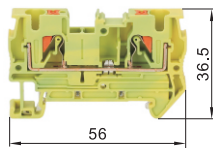

规格: 6

型号	规格	导线最大压接面积(mm <sup>2</sup> )	通道数	层数	厚度	颜色	额定电流(A)	额定电压(V)	适用配件
ZIW31	2.5	2.5	2	1	5.2	灰色	32	800	ZIW23 ZIW17 ZIW18 ZIW33
	2.5A		3				24	500	
	2.5B		4				31	800	
	2.5C	4	22	500					
	4	4	32	500					
	6	6	2	1	8.3		41	1000	

型号	规格	导线最大压接面积(mm <sup>2</sup> )
ZIW31	2.5	2.5

请按图示订货 ZIW31 — 2.5

黄绿色

代码	类型	颜色
ZIW32	经济型 直插式弹簧接线型	黄绿色

规格: 2.5

规格: 2.5A

规格: 2.5B

规格: 2.5C

规格: 4

规格: 6

型号	规格	导线最大压接面积(mm <sup>2</sup> )	通道数	层数	厚度	颜色	适用配件
ZIW32	2.5	2.5	2	1	5.2	黄绿色	ZIW23 ZIW18 ZIW33
	2.5A		3				
	2.5B		4				
	2.5C	4	2	6.2			
	4	4	2	1	6.2		
	6	6	2	1	8.3		

型号	规格	导线最大压接面积(mm <sup>2</sup> )
ZIW32	2.5	2.5