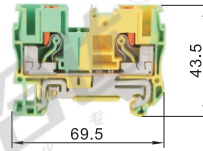

规格: 6

型号	规格	导线最大压接面积(mm <sup>2</sup> )	通道数	层数	厚度	颜色	额定电流(A)	额定电压(V)	适用配件
ZIW31	2.5	2.5	2	1	5.2	灰色	32	800	ZIW23 ZIW17 ZIW18 ZIW33
	2.5A		3				24	500	
	2.5B		4				31	800	
	2.5C	4	22	500					
	4	4	32	500					
	6	6	2	1	8.3		41	1000	

型号	规格	导线最大压接面积(mm <sup>2</sup> )
ZIW31	2.5	2.5

请按图示订货 ZIW31 — 2.5

黄绿色

代码	类型	颜色
ZIW32	经济型 直插式弹簧接线型	黄绿色

规格: 2.5

规格: 2.5A

规格: 2.5B

规格: 2.5C

规格: 4

规格: 6

型号	规格	导线最大压接面积(mm <sup>2</sup> )	通道数	层数	厚度	颜色	适用配件
ZIW32	2.5	2.5	2	1	5.2	黄绿色	ZIW23 ZIW18 ZIW33
	2.5A		3				
	2.5B		4				
	2.5C	4	2	6.2			
	4	4	2	1	6.2		
	6	6	2	1	8.3		

型号	规格	导线最大压接面积(mm <sup>2</sup> )
ZIW32	2.5	2.5