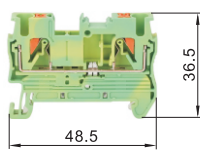

规格: 6

型号	规格	导线最大压接面积(mm <sup>2</sup> )	通道数	层数	厚度	颜色	额定电流(A)	额定电压(V)	适用配件
ZIW31	2.5	2.5	2	1	5.2	灰色	32	800	ZIW23 ZIW17 ZIW18 ZIW33
	2.5A		3				24	500	
	2.5B		4				31	800	
	2.5C	4	22	500					
	4	4	32	500					
	6	6	2	1	8.3		41	1000	

型号	规格	导线最大压接面积(mm <sup>2</sup> )
ZIW31	2.5	2.5

请按图示订货 ZIW31 — 2.5

黄绿色

代码	类型	颜色
ZIW32	经济型 直插式弹簧接线型	黄绿色

规格: 2.5

规格: 2.5A

规格: 2.5B

规格: 2.5C

规格: 4

规格: 6

型号	规格	导线最大压接面积(mm <sup>2</sup> )	通道数	层数	厚度	颜色	适用配件
ZIW32	2.5	2.5	2	1	5.2	黄绿色	ZIW23 ZIW18 ZIW33
	2.5A		3				
	2.5B		4				
	2.5C	4	2	6.2			
	4	4	2	1	6.2		
	6	6	2	1	8.3		

型号	规格	导线最大压接面积(mm <sup>2</sup> )
ZIW32	2.5	2.5