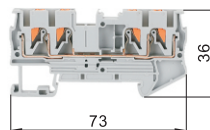

# 经济型 欧式片状端子台

灰色

代码	类型	颜色
ZIW31	经济型 直插式弹簧接线型	灰色

规格: 2.5

规格: 2.5A

规格: 2.5B

规格: 2.5C

规格: 4

规格: 6

型号	规格	导线最大压接面积(mm <sup>2</sup> )	通道数	层数	厚度	颜色	额定电流(A)	额定电压(V)	适用配件
ZIW31	2.5	2.5	2	1	5.2	灰色	32	800	ZIW23 ZIW17 ZIW18 ZIW33
	2.5A		3				24	500	
	2.5B		4				31	800	
	2.5C	4	22	500					
	4	4	32	500					
	6	6	2	1	8.3		41	1000	

型号	规格	导线最大压接面积(mm <sup>2</sup> )
ZIW31	2.5	2.5

请按图示订货 ZIW31 — 2.5

黄绿色

代码	类型	颜色
ZIW32	经济型 直插式弹簧接线型	黄绿色

规格: 2.5

规格: 2.5A

规格: 2.5B

规格: 2.5C