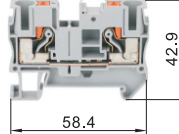

# 经济型 欧式片状端子台

灰色

代码	类型	颜色
ZIW31	经济型 直插式弹簧接线型	灰色

规格: 2.5

规格: 2.5A

规格: 2.5B

规格: 2.5C

规格: 4

规格: 6

型号	规格	导线最大压接面积(mm <sup>2</sup> )	通道数	层数	厚度	颜色	额定电流(A)	额定电压(V)	适用配件
ZIW31	2.5	2.5	2	1	5.2	灰色	32	800	ZIW23 ZIW17 ZIW18 ZIW33
	2.5A		3				24	500	
	2.5B		4				31	800	
	2.5C	4	22	500					
	4	4	32	500					
	6	6	2	1	8.3		41	1000	