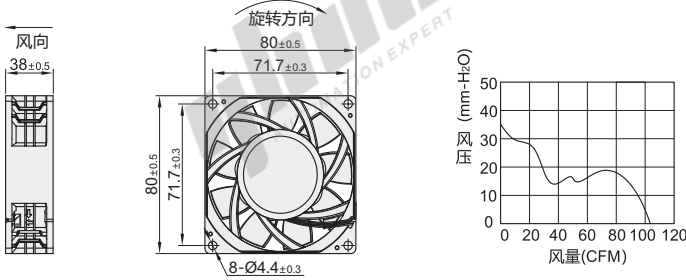

风扇

轴流风扇 · DC型 高风量型

散热风扇

代码	类型	材质	轴承
ZHJ31	轴流风扇	DC型	PBT 双滚珠

UL CE TUV

外形尺寸: 8038

外形尺寸: 12038

视角标准: 第一视角

型号		适配附件	长×宽×高 (mm)	输入电压	电流 (A)	功率 (W)	转速 (RPM)	风量 (CFM)	风压 (mm-H ₂ O)	噪音 (Db[A])	重量 (g)
代码	外形尺寸										
ZHJ31	8038	铁网ZHJ42 过滤网ZHJ41 或	80×80×38	DC24V	0.75	18	7500	105.5	34.5	62	210
	12038	百叶窗ZHJ43	120×120×38		0.7	19.7	4200	178.4	23.8	54	290

① 适用配件铁网/过滤网详见P227, 百叶窗详见P228.

型号	
代码	外形尺寸
ZHJ31	8038
	12038

ZHJ31—8038

怡合达
AUTOMATION EXPERT 自动化专家