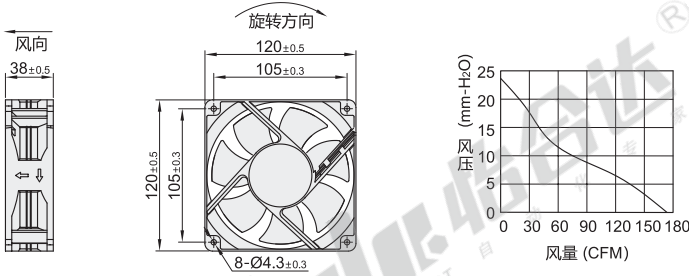

风扇

轴流风扇 · DC型 高风量型

散热风扇

代码	类型	材质	轴承
ZHJ31	轴流风扇	DC型	PBT 双滚珠

UL CE TUV

外形尺寸: 8038

外形尺寸: 12038

视角标准: 第一视角

型号		适配附件	长×宽×高 (mm)	输入电压	电流 (A)	功率 (W)	转速 (RPM)	风量 (CFM)	风压 (mm-H ₂ O)	噪音 (Db[A])	重量 (g)
代码	外形尺寸										
ZHJ31	8038	铁网ZHJ42 过滤网ZHJ41 或	80×80×38	DC24V	0.75	18	7500	105.5	34.5	62	210
	12038	百叶窗ZHJ43	120×120×38		0.7	19.7	4200	178.4	23.8	54	290

① 适用配件铁网/过滤网详见P227, 百叶窗详见P228.

型号	
代码	外形尺寸
ZHJ31	8038
	12038

ZHJ31—8038

怡合达
AUTOMATION EXPERT 自动化专家