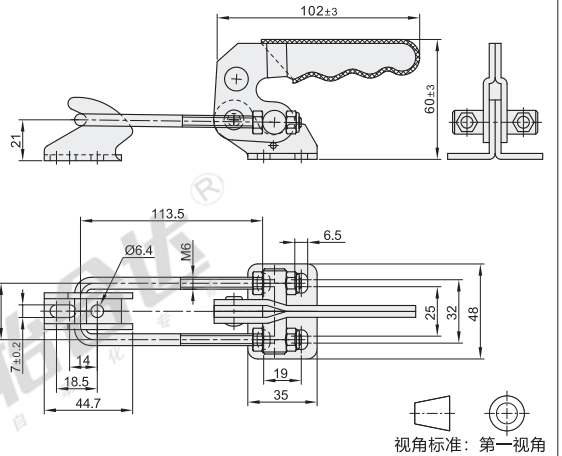

代码	WDC40323	WDC40323-SS	WDC40324	WDC40324-SS
安装方式	法兰底座	法兰底座	法兰底座	法兰底座
主体材质	SS400	SUS304	SS400	SUS304
表面处理	镀锌	—	镀锌	—
夹持力(kg)	163	163	225	225
自重(g)	70	70	113	113

WDC40323
WDC40323-SS

WDC40324
WDC40324-SS

代码	WDC431	E-WDC431	WDC431-SS	WDC40840
安装方式	法兰底座	法兰底座	法兰底座	法兰底座
性价比	标准型	经济型	标准型	标准型
主体材质	SS400	SS400	SUS304	SS400
表面处理	镀锌	镀薄锌	—	镀锌
夹持力(kg)	318	285	318	400
自重(g)	225	205	225	306

WDC431
E-WDC431
WDC431-SS

WDC40840

型号
WDC40323

● 优惠价
数量 1~9 10~
价格 100% 另行报价

交货期
5