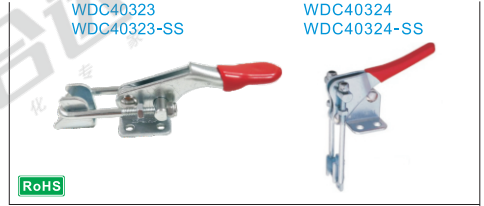

代码	WDC40323	WDC40323-SS	WDC40324	WDC40324-SS
安装方式	法兰底座	法兰底座	法兰底座	法兰底座
主体材质	SS400	SUS304	SS400	SUS304
表面处理	镀锌	—	镀锌	—
夹持力(kg)	163	163	225	225
自重(g)	70	70	113	113

WDC40323
WDC40323-SS

WDC40324
WDC40324-SS

代码	WDC431	E-WDC431	WDC431-SS	WDC40840
安装方式	法兰底座	法兰底座	法兰底座	法兰底座
性价比	标准型	经济型	标准型	标准型
主体材质	SS400	SS400	SUS304	SS400
表面处理	镀锌	镀薄锌	—	镀锌
夹持力(kg)	318	285	318	400
自重(g)	225	205	225	306

WDC431
E-WDC431
WDC431-SS

WDC40840

型号
WDC40323

● 优惠价
数量 1~9 10~
价格 100% 另行报价

交货期
5