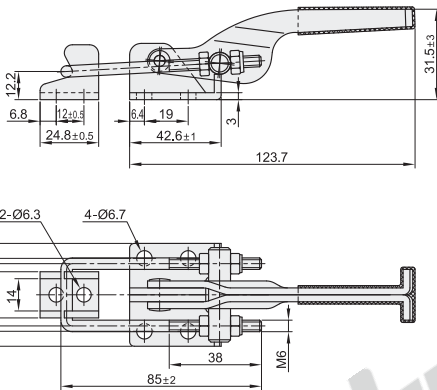

代码	WDC40323	WDC40323-SS	WDC40324	WDC40324-SS
安装方式	法兰底座	法兰底座	法兰底座	法兰底座
主体材质	SS400	SUS304	SS400	SUS304
表面处理	镀锌	—	镀锌	—
夹持力(kg)	163	163	225	225
自重(g)	70	70	113	113

WDC40323
WDC40323-SS

WDC40324
WDC40324-SS

代码	WDC431	E-WDC431	WDC431-SS	WDC40840
安装方式	法兰底座	法兰底座	法兰底座	法兰底座
性价比	标准型	经济型	标准型	标准型
主体材质	SS400	SS400	SUS304	SS400
表面处理	镀锌	镀薄锌	—	镀锌
夹持力(kg)	318	285	318	400
自重(g)	225	205	225	306

WDC431
E-WDC431
WDC431-SS

WDC40840

型号
WDC40323

● 优惠价
数量 1~9 10~
价格 100% 另行报价

交货期
5