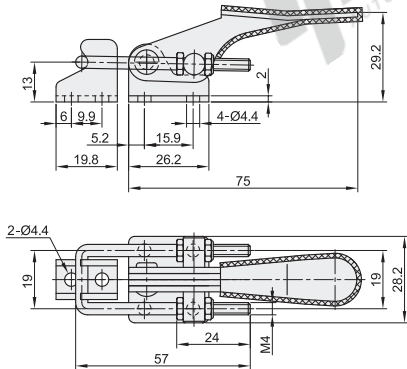

代码	WDC40323	WDC40323-SS	WDC40324	WDC40324-SS
安装方式	法兰底座	法兰底座	法兰底座	法兰底座
主体材质	SS400	SUS304	SS400	SUS304
表面处理	镀锌	—	镀锌	—
夹持力(kg)	163	163	225	225
自重(g)	70	70	113	113

WDC40323
WDC40323-SS

WDC40324
WDC40324-SS

代码	WDC431	E-WDC431	WDC431-SS	WDC40840
安装方式	法兰底座	法兰底座	法兰底座	法兰底座
性价比	标准型	经济型	标准型	标准型
主体材质	SS400	SS400	SUS304	SS400
表面处理	镀锌	镀薄锌	—	镀锌
夹持力(kg)	318	285	318	400
自重(g)	225	205	225	306

WDC431
E-WDC431
WDC431-SS

WDC40840

型号
WDC40323

● 优惠价
数量 1~9 10~
价格 100% 另行报价

交货期
5