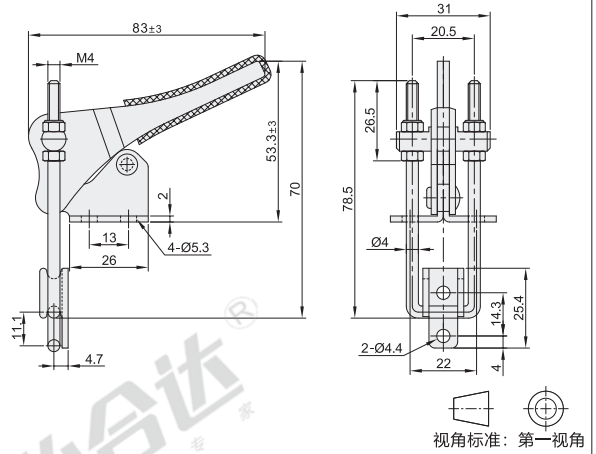

代码	WDC40323	WDC40323-SS	WDC40324	WDC40324-SS
安装方式	法兰底座	法兰底座	法兰底座	法兰底座
主体材质	SS400	SUS304	SS400	SUS304
表面处理	镀锌	—	镀锌	—
夹持力(kg)	163	163	225	225
自重(g)	70	70	113	113

WDC40323
WDC40323-SS

WDC40324
WDC40324-SS

代码	WDC431	E-WDC431	WDC431-SS	WDC40840
安装方式	法兰底座	法兰底座	法兰底座	法兰底座
性价比	标准型	经济型	标准型	标准型
主体材质	SS400	SS400	SUS304	SS400
表面处理	镀锌	镀薄锌	—	镀锌
夹持力(kg)	318	285	318	400
自重(g)	225	205	225	306

WDC431
E-WDC431
WDC431-SS

WDC40840

型号
WDC40323

● 优惠价
数量 1~9 10~
价格 100% 另行报价

交货期
5