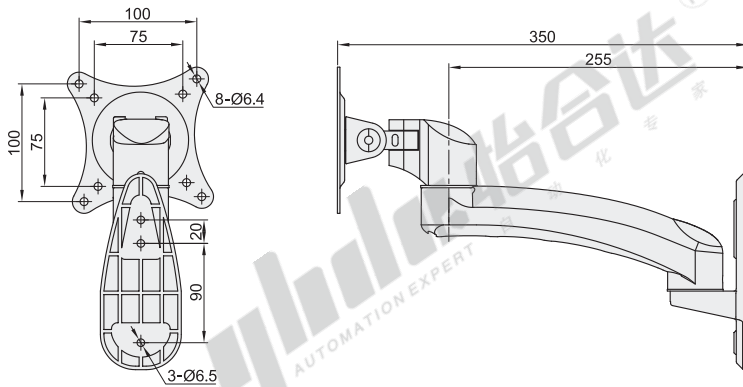

**☑ 注意事项**

- 产品包装时，内部的组件和主体支架分离包装，拆包装时请注意组件的遗落！

无臂  
NHD64

单臂  
NHD65

| 型号    | 适用显示器尺寸 | 最大负重 | 附件清单           |
|-------|---------|------|----------------|
| NHD64 | 15"~32" | 8kg  | 螺丝工具配件包<br>说明书 |
| NHD65 |         |      |                |