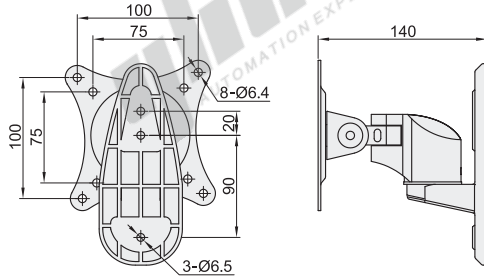

# 显示器支架

| 代码    | 类型  |    | 平均臂长  | 支架安装方式 | 材质   | 颜色    |
|-------|-----|----|-------|--------|------|-------|
| NHD64 | 普通型 | 无臂 | —     | 锁孔安装   | 航空铝材 | 白色+黑色 |
| NHD65 |     | 单臂 | 210mm |        |      |       |

**☑ 注意事项**

- 产品包装时，内部的组件和主体支架分离包装，拆包装时请注意组件的遗落！

无臂  
NHD64

单臂  
NHD65

| 型号    | 适用显示器尺寸 | 最大负重 | 附件清单           |
|-------|---------|------|----------------|
| NHD64 | 15"~32" | 8kg  | 螺丝工具配件包<br>说明书 |
| NHD65 |         |      |                |