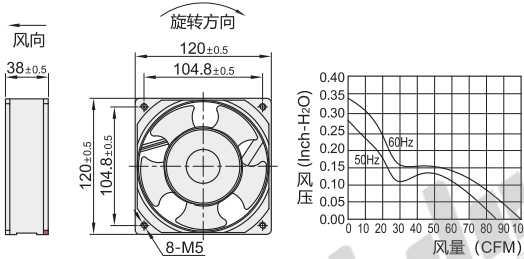

KA1238HA2BMT

KA1725HA2BML

视角标准：第一视角

代码	长×宽×高 (mm)	出线方式	电压	频率 (Hz)	电流 (A)	功率 (W)	转速 (RPM)	风量 (CFM)	风压 (Inch-H ₂ O)	噪音 (Db[A])	重量 (g)
KA8025HA2BML	80×80×25	引线式	AC220V/240V	50/60	0.10/0.06	20/18	2700/3200	18/22	0.12/0.15	30/32	210
KA1225HA2BML	120×120×25.4				0.07/0.06	12/11	2100/2200	65/71	0.13/0.16	44/48	320
KA1238HA2BML	120×120×38	插片式			0.13/0.11	18/16	2700/3100	84/100	0.28/0.34	49/51	460
KA1238HA2BMT					21/18						
KA1725HA2BML	172×151×51	引线式			0.35/0.28	45/40	2800/3200	200/220	0.51/0.60	57/59	940

代码	长×宽×高 (mm)
KA8025HA2BML	80×80×25
KA1225HA2BML	120×120×25.4

请按图示订货 KA1225HA2BML