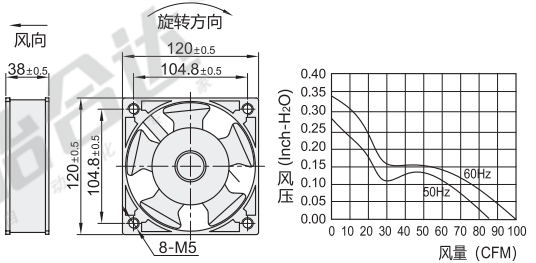

KA1238HA2BMT

KA1725HA2BML

视角标准：第一视角

代码	长×宽×高 (mm)	出线方式	电压	频率 (Hz)	电流 (A)	功率 (W)	转速 (RPM)	风量 (CFM)	风压 (Inch-H ₂ O)	噪音 (Db[A])	重量 (g)
KA8025HA2BML	80×80×25	引线式	AC220V/240V	50/60	0.10/0.06	20/18	2700/3200	18/22	0.12/0.15	30/32	210
KA1225HA2BML	120×120×25.4				0.07/0.06	12/11	2100/2200	65/71	0.13/0.16	44/48	320
KA1238HA2BML	120×120×38	插片式			0.13/0.11	18/16	2700/3100	84/100	0.28/0.34	49/51	460
KA1238HA2BMT					21/18						
KA1725HA2BML	172×151×51	引线式			0.35/0.28	45/40	2800/3200	200/220	0.51/0.60	57/59	940