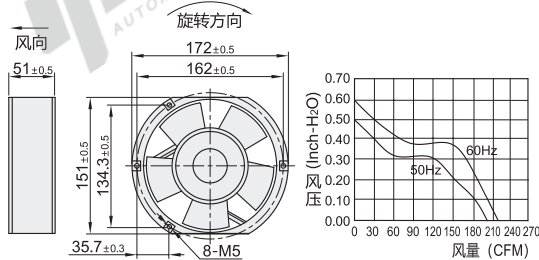

KA1238HA2BMT

KA1725HA2BML

视角标准：第一视角

代码	长×宽×高 (mm)	出线方式	电压	频率 (Hz)	电流 (A)	功率 (W)	转速 (RPM)	风量 (CFM)	风压 (Inch-H ₂ O)	噪音 (Db[A])	重量 (g)
KA8025HA2BML	80×80×25	引线式	AC220V/240V	50/60	0.10/0.06	20/18	2700/3200	18/22	0.12/0.15	30/32	210
KA1225HA2BML	120×120×25.4				0.07/0.06	12/11	2100/2200	65/71	0.13/0.16	44/48	320
KA1238HA2BML	120×120×38	插片式			0.13/0.11	18/16	2700/3100	84/100	0.28/0.34	49/51	460
KA1238HA2BMT					21/18						
KA1725HA2BML	172×151×51	引线式			0.35/0.28	45/40	2800/3200	200/220	0.51/0.60	57/59	940