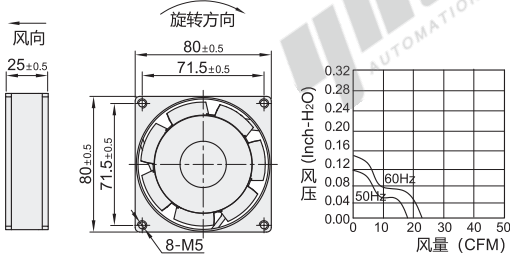

风扇

轴流风扇 · AC型

台湾卡固KAKU品牌

散热风扇

类型	轴承
轴流风扇	AC型 双滚珠

KA8025HA2BML