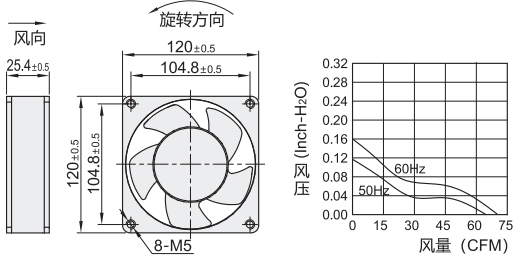

KA1225HA2BML