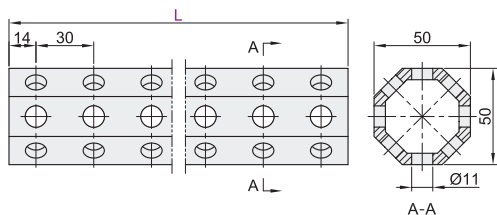

铝型材八角管/铝型材中空八角管

代码	类型	材质
BWL01	铝型材八角管	铝合金
BWL02	铝型材中空八角管	

铝型材八角管
BWL01

铝型材中空八角管
BWL02

视角标准：第一视角

型号		L	参考重量 (kg/m)
代码	规格	最小单位30	
BWL01	8080	88~4078	4.87
BWL02	5050		1.95

请按图示订货

型号		L
代码	规格	最小单位30
BWLD1	608D	88~4D78
BWL02	5050	

未税价(元)

优惠价	
数量	1~10 11~
价格	100% 另行报价

交货期
7

BWL01—8080—L88

钢制圆管

代码	类型	材质	表面处理
BWL03	钢制圆管	Q235	发黑

视角标准：第一视角

型号		L	L ₁	参考重量 (kg/m)
代码	规格	最小单位15		
BWL03	6.5	73~373	6.5	1.45
	13	86~446	13	

请按图示订货

型号		L
代码	规格	最小单位15
BWLD3	6.5	73~373
	13	86~446

未税价(元)

优惠价	
数量	1~10 11~
价格	100% 另行报价

交货期
7

BWL03—6.5—L73