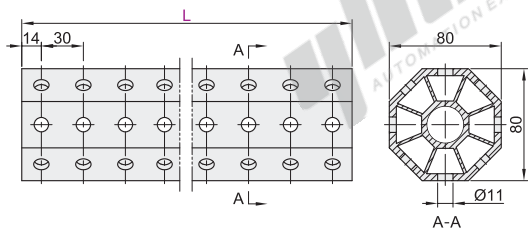

铝型材八角管/铝型材中空八角管

代码	类型	材质
BWL01	铝型材八角管	铝合金
BWL02	铝型材中空八角管	

铝型材八角管
BWL01

铝型材中空八角管
BWL02

视角标准：第一视角

型号		L	参考重量 (kg/m)
代码	规格	最小单位30	
BWL01	8080	88~4078	4.87
BWL02	5050		1.95

请按图示订货

型号		L
代码	规格	最小单位30
BWLD1	608D	88~4D78
BWL02	5050	

未税价(元)

优惠价	
数量	1~10 11~
价格	100% 另行报价

交货期
7

BWL01—8080—L88

钢制圆管

代码	类型	材质	表面处理
BWL03	钢制圆管	Q235	发黑

视角标准：第一视角

型号		L	L ₁	参考重量 (kg/m)
代码	规格	最小单位15		
BWL03	6.5	73~373	6.5	1.45
	13	86~446	13	

请按图示订货

型号		L
代码	规格	最小单位15
BWLD3	6.5	73~373
	13	86~446

未税价(元)

优惠价	
数量	1~10 11~
价格	100% 另行报价

交货期
7

BWL03—6.5—L73