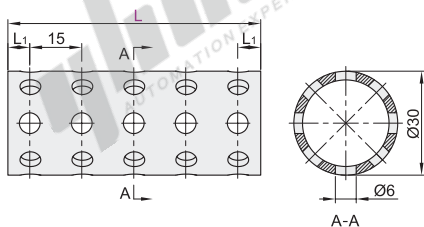

铝型材八角管/铝型材中空八角管

代码	类型	材质
BWL01	铝型材八角管	铝合金
BWL02	铝型材中空八角管	

铝型材八角管
BWL01

铝型材中空八角管
BWL02

视角标准：第一视角

型号		L	参考重量 (kg/m)
代码	规格	最小单位30	
BWL01	8080	88~4078	4.87
BWL02	5050		1.95

请按图示订货

型号		L
代码	规格	最小单位30
BWLD1	608D	88~4D78
BWL02	5050	

未税价(元)

优惠价	
数量	1~10 11~
价格	100% 另行报价

交货期
7

BWL01—8080—L88

钢制圆管

代码	类型	材质	表面处理
BWL03	钢制圆管	Q235	发黑

视角标准：第一视角

型号		L	L ₁	参考重量 (kg/m)
代码	规格	最小单位15		
BWL03	6.5	73~373	6.5	1.45
	13	86~446	13	

请按图示订货

型号		L
代码	规格	最小单位15
BWLD3	6.5	73~373
	13	86~446

未税价(元)

优惠价	
数量	1~10 11~
价格	100% 另行报价

交货期
7

BWL03—6.5—L73