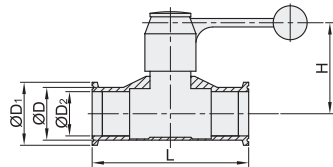

### 手动式·三片式全包型

代码	类型	材质		
		阀	密封圈	阀座
BLA81	三片式全包型	SUS304	PTFE	PTFE

视角标准：第一视角

型号		适用管径	D	D <sub>1</sub>	D <sub>2</sub>	L	L <sub>1</sub>	H
代码	公称尺寸							
BLA81	5	1/2"	12.7	25.2	9.4	90	130	62
	8	3/4"	19.1		15.8	102		68
	10	1"	25.4		22.1	115	170	89
	12	1.25"	31.8	50.5	28.5	125		
	15	1.5"	38.1		34.8	138		115
	20	2"	50.8	64	47.5	156	215	121
	25	2.5"	63.5	77.5	60.2	170		138
	30	3"	76.2	91	72.9	197		155
	40	4"	101.6	119	97.4	242	325	167
	60	6"	152.4	167	146.9	394	680	248

### 手动式·蝶型

代码	类型	材质		
		阀	密封圈	阀座
BLA82	蝶型	SUS304	硅胶	PTFE

视角标准：第一视角

型号		适用管径	D	D <sub>1</sub>	D <sub>2</sub>	L	H
代码	公称尺寸						
BLA82	5	1/2"	12.7	25.2	9.4	70	60
	8	3/4"	19.1		15.8		
	10	1"	25.4		22.1	85	68
	12	1.25"	31.8	50.5	28.5		
	15	1.5"	38.1		34.8	100	75
	20	2"	50.8	64	47.5	110	85
	25	2.5"	63.5	77.5	60.2	125	107
	30	3"	76.2	91	72.9	135	117
40	4"	101.6	119	97.4	170	140	

### 气动式·三片式

代码	类型	工作方式	材质		阀体耐温
			主体	密封圈	
BLA85	三片式	双作用	SUS304	PTFE	-40~130°C
BLA86		单作用			

BLA86单作用气动球阀为常闭型。

视角标准：第一视角

型号		适用管径	D	D <sub>1</sub>	D <sub>2</sub>	L	适用执行器型号	
代码	公称尺寸						双作用	单作用
双作用 BLA85	10	1"	25.4		22.1	115	BMS75-52	BMS76-83
	12	1.25"	31.8	50.5	28.5	125		
	15	1.5"	38.1		34.8	138	BMS75-63	BMS76-75
	20	2"	50.8	64	47.5	156	BMS75-75	BMS76-83
单作用 BLA86	25	2.5"	63.5	77.5	60.2	170	BMS75-92	BMS76-105
	30	3"	76.2	91	72.9	197		
	40	4"	101.6	119	97.4	242	BMS75-105	BMS76-125