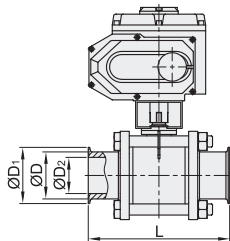

### 手动式·蝶型

代码	类型	材质		
		阀	密封圈	阀座
BLA82	蝶型	SUS304	硅胶	PTFE

视角标准：第一视角

型号		适用管径	D	D <sub>1</sub>	D <sub>2</sub>	L	H
代码	公称尺寸						
BLA82	5	1/2"	12.7	25.2	9.4	70	60
	8	3/4"	19.1		15.8		
	10	1"	25.4		22.1	85	68
	12	1.25"	31.8	50.5	28.5		
	15	1.5"	38.1		34.8	100	75
	20	2"	50.8	64	47.5	110	85
	25	2.5"	63.5	77.5	60.2	125	107
	30	3"	76.2	91	72.9	135	117
40	4"	101.6	119	97.4	170	140	

### 气动式·三片式

代码	类型	工作方式	材质		阀体耐温
			主体	密封圈	
BLA85	三片式	双作用	SUS304	PTFE	-40~130°C
BLA86		单作用			

BLA86单作用气动球阀为常闭型。

视角标准：第一视角

型号		适用管径	D	D <sub>1</sub>	D <sub>2</sub>	L	适用执行器型号	
代码	公称尺寸						双作用	单作用
双作用 BLA85	10	1"	25.4		22.1	115	BMS75-52	BMS76-83
	12	1.25"	31.8	50.5	28.5	125		
	15	1.5"	38.1		34.8	138	BMS75-63	BMS76-75
	20	2"	50.8	64	47.5	156	BMS75-75	BMS76-83
单作用 BLA86	25	2.5"	63.5	77.5	60.2	170	BMS75-92	BMS76-105
	30	3"	76.2	91	72.9	197		
	40	4"	101.6	119	97.4	242	BMS75-105	BMS76-125

### 电动式·三片式

代码	类型	材质		阀体耐温	环境温度	公称压力
		主体	密封圈			
BLA87	三片式	SUS304	PTFE	-20~180°C	-20~60°C	0~1.6Mpa

视角标准：第一视角

型号		电源类型	动作时间(s)	适用管径	D	D <sub>1</sub>	D <sub>2</sub>	L	适用执行器型号
代码	公称尺寸								型号
BLA87	10	DC24V	5	1"	25.4		22.1	115	YHDVA-05-DC24V-10-60
		AC220V	20						YHDVA-05-DC24V-10-60
	15	DC24V	5	1.5"	38.1	34.8	138	YHDVA-05-DC24V-10-60	
		AC220V	20					YHDVA-05-AC220V-30-80	
	20	DC24V	10	2"	50.8	64	47.5	156	YHDVA-15-DC24V-15-140
		AC220V	30						YHDVA-15-DC24V-15-140
	25	DC24V	10	2.5"	63.5	77.5	60.2	170	YHDVA-15-AC220V-30-150
		AC220V	30						YHDVA-25-DC24V-30-300
	30	DC24V	10	3"	76.2	91	72.9	197	YHDVA-25-DC24V-30-300
		AC220V	30						YHDVA-25-AC220V-30-300
	40	DC24V	30	4"	101.6	119	97.4	242	YHDVA-50-DC24V-15-600
		AC220V	20						YHDVA-50-AC220V-30-600