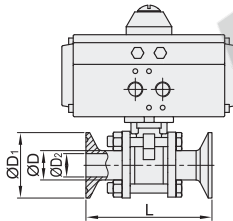

### 手动式·三片式全包型

代码	类型	材质		
		阀	密封圈	阀座
BLA81	三片式全包型	SUS304	PTFE	PTFE

视角标准：第一视角

型号		适用管径	D	D <sub>1</sub>	D <sub>2</sub>	L	L <sub>1</sub>	H
代码	公称尺寸							
BLA81	5	1/2"	12.7	25.2	9.4	90	130	62
	8	3/4"	19.1		15.8	102		68
	10	1"	25.4		22.1	115	170	89
	12	1.25"	31.8	50.5	28.5	125		
	15	1.5"	38.1		34.8	138		115
	20	2"	50.8	64	47.5	156	215	121
	25	2.5"	63.5	77.5	60.2	170		138
	30	3"	76.2	91	72.9	197		155
	40	4"	101.6	119	97.4	242	325	167
	60	6"	152.4	167	146.9	394	680	248

### 手动式·蝶型

代码	类型	材质		
		阀	密封圈	阀座
BLA82	蝶型	SUS304	硅胶	PTFE

视角标准：第一视角

型号		适用管径	D	D <sub>1</sub>	D <sub>2</sub>	L	H
代码	公称尺寸						
BLA82	5	1/2"	12.7	25.2	9.4	70	60
	8	3/4"	19.1		15.8		
	10	1"	25.4		22.1	85	68
	12	1.25"	31.8	50.5	28.5		
	15	1.5"	38.1		34.8	100	75
	20	2"	50.8	64	47.5	110	85
	25	2.5"	63.5	77.5	60.2	125	107
	30	3"	76.2	91	72.9	135	117
40	4"	101.6	119	97.4	170	140	

### 气动式·三片式

代码	类型	工作方式	材质		阀体耐温
			主体	密封圈	
BLA85	三片式	双作用	SUS304	PTFE	-40~130°C
BLA86		单作用			

BLA86单作用气动球阀为常闭型。

视角标准：第一视角

型号		适用管径	D	D <sub>1</sub>	D <sub>2</sub>	L	适用执行器型号	
代码	公称尺寸						双作用	单作用
双作用 BLA85	10	1"	25.4		22.1	115	BMS75-52	BMS76-83
	12	1.25"	31.8	50.5	28.5	125		
	15	1.5"	38.1		34.8	138	BMS75-63	BMS76-75
	20	2"	50.8	64	47.5	156	BMS75-75	BMS76-83
单作用 BLA86	25	2.5"	63.5	77.5	60.2	170	BMS75-92	BMS76-105
	30	3"	76.2	91	72.9	197		
	40	4"	101.6	119	97.4	242	BMS75-105	BMS76-125