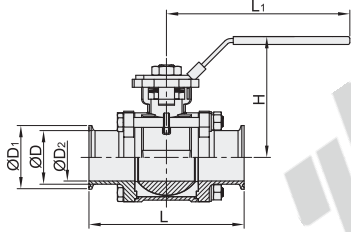

## 球阀

3A标准 手动式/气动式/电动式

过程控制

### 手动式·三片式全包型

代码	类型	材质		
		阀	密封圈	阀座
BLA81	三片式全包型	SUS304	PTFE	PTFE

视角标准：第一视角

型号		适用管径	D	D <sub>1</sub>	D <sub>2</sub>	L	L <sub>1</sub>	H
代码	公称尺寸							
BLA81	5	1/2"	12.7	25.2	9.4	90	130	62
	8	3/4"	19.1		15.8	102		68
	10	1"	25.4		22.1	115	170	89
	12	1.25"	31.8	50.5	28.5	125		
	15	1.5"	38.1		34.8	138		115
	20	2"	50.8	64	47.5	156	215	121
	25	2.5"	63.5	77.5	60.2	170		138
	30	3"	76.2	91	72.9	197		155
	40	4"	101.6	119	97.4	242	325	167
	60	6"	152.4	167	146.9	394	680	248

### 手动式·蝶型

代码	类型	材质		
		阀	密封圈	阀座
BLA82	蝶型	SUS304	硅胶	PTFE

视角标准：第一视角

型号		适用管径	D	D <sub>1</sub>	D <sub>2</sub>	L	H
代码	公称尺寸						
BLA82	5	1/2"	12.7	25.2	9.4	70	60
	8	3/4"	19.1		15.8		
	10	1"	25.4		22.1	85	68
	12	1.25"	31.8	50.5	28.5		
	15	1.5"	38.1		34.8	100	75
	20	2"	50.8	64	47.5	110	85
	25	2.5"	63.5	77.5	60.2	125	107
	30	3"	76.2	91	72.9	135	117
40	4"	101.6	119	97.4	170	140	

### 电动式·三片式

代码	类型	材质		阀体耐温	环境温度	公称压力
		主体	密封圈			
BLA87	三片式	SUS304	PTFE	-20~180°C	-20~60°C	0~1.6Mpa

视角标准：第一视角

型号		电源类型	动作时间(s)	适用管径	D	D <sub>1</sub>	D <sub>2</sub>	L	适用执行器型号
代码	公称尺寸								型号
BLA87	10	DC24V	5	1"	25.4		22.1	115	YHDVA-05-DC24V-10-60
		AC220V	20						YHDVA-05-DC24V-10-60
	15	DC24V	5	1.5"	38.1	34.8	138	YHDVA-05-DC24V-10-60	
		AC220V	20					YHDVA-05-AC220V-30-80	
	20	DC24V	10	2"	50.8	64	47.5	156	YHDVA-15-DC24V-15-140
		AC220V	30						YHDVA-15-DC24V-15-140
	25	DC24V	10	2.5"	63.5	77.5	60.2	170	YHDVA-15-AC220V-30-150
		AC220V	30						YHDVA-25-DC24V-30-300
	30	DC24V	10	3"	76.2	91	72.9	197	YHDVA-25-DC24V-30-300
		AC220V	30						YHDVA-25-AC220V-30-300
	40	DC24V	30	4"	101.6	119	97.4	242	YHDVA-50-DC24V-15-600
		AC220V	20						YHDVA-50-AC220V-30-600