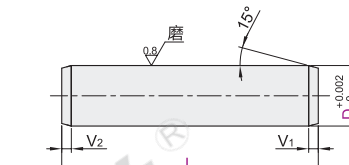

标准型

BLF01/31
BLV02
PACK-BLF01

一端R型一端锥角型

BLF35/36/37
PACK-BLF35

经济型

BLF03
PACK-BLF03

倒角C型

BLF11/38
BLV22
PACK-BLF11

高精度型

BLF21

视图标准: 第一视角

● 标准型(SUJ2)

型号	D	L	V1	
BLF01 (PCS)	1	5 6 8 10	0.5	
	1.5	6 8 10		
	2	6 8 10 12 15 20 25 30 35 40	1	
	2.5	6 8 10 12 15 20 25 30 35 40		
	3	6 8 10 12 15 20 25 30 35 40 45 50	1.5	
	4	6 8 10 12 15 20 25 30 35 40 45 50 55 60		
	PACK-BLF01 (100pcs/袋)	5	6 8 10 12 15 20 25 30 35 40 45 50 55 60	2
		6	8 10 12 15 20 25 30 35 40 45 50 55 60 65 70 80	
		8	10 12 15 20 25 30 35 40 45 50 55 60 65 70 80 100	2.5
		10	12 15 20 25 30 35 40 45 50 55 60 65 70 80 100 120	
12		20 25 30 35 40 45 50 55 60 65 70 80 100 120	3	
13		30 35 40 45 50 55 60 65 70 80		
16		35 40 45 50 60 70 80 100 120	4	
20		40 45 50 60 70 80 100 120		
25		50 60 70 80 100 120	4.5	