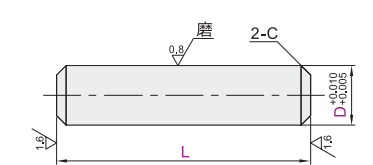

标准型

BLF01/31
BLV02
PACK-BLF01

一端R型一端锥角型

BLF35/36/37
PACK-BLF35

经济型

BLF03
PACK-BLF03

倒角C型

BLF11/38
BLV22
PACK-BLF11

高精度型

BLF21

视图标准: 第一视角

● 标准型(SUJ2)

型号	D	L	V1	
BLF01 (PCS)	1	5 6 8 10	0.5	
	1.5	6 8 10		
	2	6 8 10 12 15 20 25 30 35 40	1	
	2.5	6 8 10 12 15 20 25 30 35 40		
	3	6 8 10 12 15 20 25 30 35 40 45 50	1.5	
	4	6 8 10 12 15 20 25 30 35 40 45 50 55 60		
	PACK-BLF01 (100pcs/袋)	5	6 8 10 12 15 20 25 30 35 40 45 50 55 60	2
		6	8 10 12 15 20 25 30 35 40 45 50 55 60 65 70 80	
		8	10 12 15 20 25 30 35 40 45 50 55 60 65 70 80 100	2.5
		10	12 15 20 25 30 35 40 45 50 55 60 65 70 80 100 120	
12		20 25 30 35 40 45 50 55 60 65 70 80 100 120	3	
13		30 35 40 45 50 55 60 65 70 80		
16		35 40 45 50 60 70 80 100 120	4	
20		40 45 50 60 70 80 100 120		
25		50 60 70 80 100 120	4.5	

● 标准型(SUS440C)

型号	D	L	V1
BLF31	2	5 6 8 10 12 15 20	1.0
	2.5	6 8 10 12 15 20	
	3	6 8 10 12 15 20 25 30 35 40	1.5
	4	8 10 12 15 20 25 30 35 40 50	
	5	8 10 12 15 20 25 30 35 40 50	2.0
	6	8 10 12 15 20 25 30 35 40 50 60	
	8	10 12 15 20 25 30 35 40 50 60	2.5
	10	10 15 20 25 30 35 40 50 60	
	12	20 30 35 40 50 60	3.5