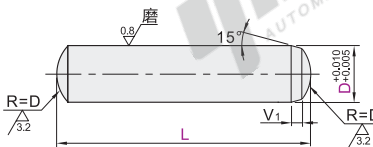

标准型

BLF01/31
BLV02
PACK-BLF01