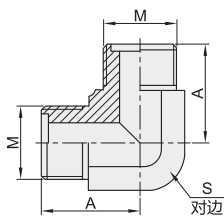

O型圈平面密封过渡接头

公制螺纹

直接头/90°弯接头/T型三通接头

直接头

代码	类型	材质
WSB01	外螺纹	碳钢
WSB02	外螺纹	SUS304

规格: 14/18/22/30/36

规格: 14A/16A/18A/22A/30A

规格: 14B/16B/22B/30B

视角标准: 第一视角

型号		M	N	A	B	L	S
WSB01 WSB02	14	M14×1.5	M14×1.5	11	11	28	17
	14A		M12×1.5				
	14B		M16×1.5				
	16A	M16×1.5	M14×1.5	11	11	28	19
	16B		M18×1.5	12	31	24	
	18	M18×1.5	M18×1.5	11	28	19	
	18A		M16×1.5	11.5	31.5	22	

型号		M	N	A	B	L	S
WSB01 WSB02	22	M22×1.5	M22×1.5	12	12.5	34.5	24
	22A		M18×1.5				
	22B						
	30	M30×1.5	M30×1.5	14	39		
	30A		M30×1.5	14	18.5	43.5	32
	30B	M18×1.5	12	38.5			
	36	M36×2	M36×2	16	16	45.5	38

90°弯接头-外螺纹

代码	类型	材质
WSB06	外螺纹	碳钢
WSB07	外螺纹	SUS304

视角标准: 第一视角

90°弯接头-内外螺纹

代码	类型	材质
WSB08	内外螺纹	碳钢
WSB09	内外螺纹	SUS304

视角标准: 第一视角

型号		M	A	S
WSB06 WSB07	14	M14×1.5	22.5	14
	18	M18×1.5	26	19
	22	M22×1.5	29	22
	30	M30×1.5	35.5	30
	36	M36×2	42	36