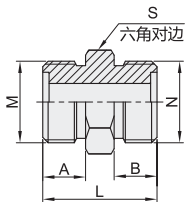

O型圈平面密封过渡接头

公制螺纹

直接头/90°弯接头/T型三通接头

直接头

代码	类型	材质
WSB01	外螺纹	碳钢
WSB02	外螺纹	SUS304

规格: 14/18/22/30/36

规格: 14A/16A/18A/22A/30A

规格: 14B/16B/22B/30B

视角标准: 第一视角

型号		M	N	A	B	L	S
WSB01 WSB02	14	M14×1.5	M14×1.5	11	11	28	17
	14A		M12×1.5				
	14B		M16×1.5				
	16A	M16×1.5	M14×1.5	11	11	28	19
	16B		M18×1.5	12	31	24	
	18	M18×1.5	M18×1.5	11	28	19	
	18A		M16×1.5	11.5	31.5	22	

90°弯接头-外螺纹

代码	类型	材质
WSB06	外螺纹	碳钢
WSB07	外螺纹	SUS304

视角标准: 第一视角

90°弯接头-内外螺纹

代码	类型	材质
WSB08	内外螺纹	碳钢
WSB09	内外螺纹	SUS304

视角标准: 第一视角

型号		M	A	S
WSB06 WSB07	14	M14×1.5	22.5	14
	18	M18×1.5	26	19
	22	M22×1.5	29	22
	30	M30×1.5	35.5	30
	36	M36×2	42	36

型号		M	A	B	S	S ₁
WSB08 WSB09	14	M14×1.5	22.5	8.5	19	14
	18	M18×1.5	26		24	19
	22	M22×1.5	29	10	27	22
	30	M30×1.5	35.5	11	36	30
	36	M36×2	42	13	41	36

T型三通接头

代码	类型	材质
WSB11	外螺纹	碳钢
WSB12	外螺纹	SUS304

视角标准: 第一视角