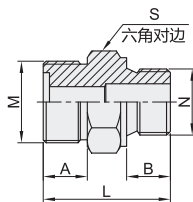

O型圈平面密封过渡接头

公制螺纹

直接头/90°弯接头/T型三通接头

直接头

代码	类型	材质
WSB01	外螺纹	碳钢
WSB02	外螺纹	SUS304

规格: 14/18/22/30/36

规格: 14A/16A/18A/22A/30A

规格: 14B/16B/22B/30B

视角标准: 第一视角

型号		M	N	A	B	L	S
WSB01 WSB02	14	M14×1.5	M14×1.5	11	11	28	17
	14A		M12×1.5				
	14B		M16×1.5				
	16A	M16×1.5	M14×1.5	11	11	28	19
	16B		M18×1.5	12	31	24	
	18	M18×1.5	M18×1.5	11	28	19	
	18A		M16×1.5	11.5	31.5	22	

90°弯接头-外螺纹

代码	类型	材质
WSB06	外螺纹	碳钢
WSB07	外螺纹	SUS304

视角标准: 第一视角

90°弯接头-内外螺纹

代码	类型	材质
WSB08	内外螺纹	碳钢
WSB09	内外螺纹	SUS304

视角标准: 第一视角

型号		M	A	S
WSB06 WSB07	14	M14×1.5	22.5	14
	18	M18×1.5	26	19
	22	M22×1.5	29	22
	30	M30×1.5	35.5	30
	36	M36×2	42	36

型号		M	A	B	S	S ₁
WSB08 WSB09	14	M14×1.5	22.5	8.5	19	14
	18	M18×1.5	26		24	19
	22	M22×1.5	29	10	27	22
	30	M30×1.5	35.5	11	36	30
	36	M36×2	42	13	41	36

T型三通接头

代码	类型	材质
WSB11	外螺纹	碳钢
WSB12	外螺纹	SUS304

视角标准: 第一视角