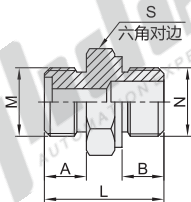

O型圈平面密封过渡接头

公制螺纹

直接头/90°弯接头/T型三通接头

直接头

代码	类型	材质
WSB01	外螺纹	碳钢
WSB02	外螺纹	SUS304

规格: 14/18/22/30/36

规格: 14A/16A/18A/22A/30A

规格: 14B/16B/22B/30B

视角标准: 第一视角

型号		M	N	A	B	L	S
WSB01 WSB02	14	M14×1.5	M14×1.5	11	11	28	17
	14A		M12×1.5				
	14B		M16×1.5				
	16A	M16×1.5	M14×1.5	11	11	28	19
	16B		M18×1.5	12	31	24	
	18	M18×1.5	M18×1.5	11	28	19	
	18A		M16×1.5	11.5	31.5	22	

90°弯接头-外螺纹

代码	类型	材质
WSB06	外螺纹	碳钢
WSB07	外螺纹	SUS304

视角标准: 第一视角

90°弯接头-内外螺纹

代码	类型	材质
WSB08	内外螺纹	碳钢
WSB09	内外螺纹	SUS304

视角标准: 第一视角

型号		M	A	S
WSB06 WSB07	14	M14×1.5	22.5	14
	18	M18×1.5	26	19
	22	M22×1.5	29	22
	30	M30×1.5	35.5	30
	36	M36×2	42	36

型号		M	A	B	S	S ₁
WSB08 WSB09	14	M14×1.5	22.5	8.5	19	14
	18	M18×1.5	26		24	19
	22	M22×1.5	29	10	27	22
	30	M30×1.5	35.5	11	36	30
	36	M36×2	42	13	41	36

T型三通接头

代码	类型	材质
WSB11	外螺纹	碳钢
WSB12	外螺纹	SUS304

视角标准: 第一视角