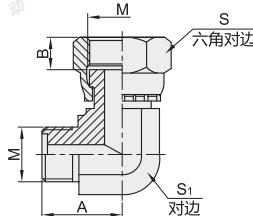

型号		M	N	A	B	L	S
WSB01 WSB02	22	M22×1.5	M22×1.5	12	12.5	34.5	24
	22A		M18×1.5				
	22B						
	30	M30×1.5	M30×1.5	14	39		
	30A		M30×1.5	14	18.5	43.5	32
	30B	M18×1.5	12	38.5			
	36	M36×2	M36×2	16	16	45.5	38

90°弯接头-外螺纹

代码	类型	材质
WSB06	外螺纹	碳钢
WSB07	外螺纹	SUS304

视角标准: 第一视角

90°弯接头-内外螺纹

代码	类型	材质
WSB08	内外螺纹	碳钢
WSB09	内外螺纹	SUS304

视角标准: 第一视角

型号		M	A	S
WSB06 WSB07	14	M14×1.5	22.5	14
	18	M18×1.5	26	19
	22	M22×1.5	29	22
	30	M30×1.5	35.5	30
	36	M36×2	42	36

型号		M	A	B	S	S ₁
WSB08 WSB09	14	M14×1.5	22.5	8.5	19	14
	18	M18×1.5	26		24	19
	22	M22×1.5	29	10	27	22
	30	M30×1.5	35.5	11	36	30
	36	M36×2	42	13	41	36

T型三通接头

代码	类型	材质
WSB11	外螺纹	碳钢
WSB12	外螺纹	SUS304

视角标准: 第一视角

型号		M	A	S
WSB11 WSB12	14	M14×1.5	22.5	14
	18	M18×1.5	26	19
	22	M22×1.5	29	22
	30	M30×1.5	35.5	30
	36	M36×2	42	36

T型三通接头

型号			M
代码	规格		
WSB11	14	M14×1.5	
WSB12	18	M18×1.5	

请按图示订货

WSB11-14

优惠价	数量	1~19	20~
	价格	100%	另行报价