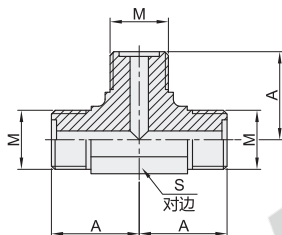

型号		M	N	A	B	L	S
WSB01 WSB02	22	M22×1.5	M22×1.5	12	12.5	34.5	24
	22A		M18×1.5				
	22B						
	30	M30×1.5	M30×1.5	14	39		
	30A		M30×1.5	14	18.5	43.5	32
	30B	M18×1.5	12	38.5			
	36	M36×2	M36×2	16	16	45.5	38

90°弯接头-外螺纹

代码	类型	材质
WSB06	外螺纹	碳钢
WSB07	外螺纹	SUS304

视角标准: 第一视角

90°弯接头-内外螺纹

代码	类型	材质
WSB08	内外螺纹	碳钢
WSB09	内外螺纹	SUS304

视角标准: 第一视角

型号		M	A	S
WSB06 WSB07	14	M14×1.5	22.5	14
	18	M18×1.5	26	19
	22	M22×1.5	29	22
	30	M30×1.5	35.5	30
	36	M36×2	42	36

型号		M	A	B	S	S ₁
WSB08 WSB09	14	M14×1.5	22.5	8.5	19	14
	18	M18×1.5	26		24	19
	22	M22×1.5	29	10	27	22
	30	M30×1.5	35.5	11	36	30
	36	M36×2	42	13	41	36

T型三通接头

代码	类型	材质
WSB11	外螺纹	碳钢
WSB12	外螺纹	SUS304

视角标准: 第一视角

型号		M	A	S
WSB11 WSB12	14	M14×1.5	22.5	14
	18	M18×1.5	26	19
	22	M22×1.5	29	22
	30	M30×1.5	35.5	30
	36	M36×2	42	36

T型三通接头

型号			M
代码	规格		
WSB11	14	M14×1.5	
WSB12	18	M18×1.5	

请按图示订货

WSB11-14

优惠价	数量	1~19	20~
	价格	100%	另行报价