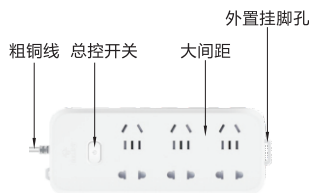

通用型排插

双排 · 无过载保护
总控开关 公牛品牌

电排
插插、
座头

代码	类型		过载保护	电源线
GN	总控开关	双排	无	无线/有线

特点

- 耐高温、不易燃烧，有效防范火灾隐患；
- 导电好、发热少，使用安全；
- 多插孔设计，间距大，大插头轻松插入，插头不打架。

无线
GN-402-W

有线
GN-B5330