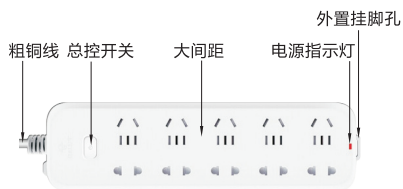

通用型排插

双排 · 无过载保护
总控开关 公牛品牌

电排
插插、
座头

代码	类型		过载保护	电源线
GN	总控开关	双排	无	无线/有线

特点

- 耐高温、不易燃烧，有效防范火灾隐患；
- 导电好、发热少，使用安全；
- 多插孔设计，间距大，大插头轻松插入，插头不打架。

无线
GN-402-W

有线
GN-B5330

有线
GN-109K

有线
GN-B5060

有线
GN-B5440

有线
GN-B5550

无线

型号	孔位数量	孔位类型	插孔类型	过载保护	额定功率 (W)	额定电流 (A)	额定电压 (V)	外形尺寸 (mm)	颜色
代码 GN-402-W	6	3位2孔+3位5孔	两插孔+新国标两/三插孔	无	2500	10	250	204.5×76×29	蓝白色
GN-109K-W		6位5孔	新国标两/三插孔					187×92×29	

有线

型号	孔位数量	孔位类型	插孔类型	过载保护	额定功率 (W)	额定电流 (A)	额定电压 (V)	外形尺寸 (mm)	颜色
代码 GN-B5330	6	3位2孔+3位5孔	两插孔+新国标两/三插孔	无	2500	10	250	191×76×29	白色
GN-B5060		6位5孔	新国标两/三插孔					208×92×29	
GN-B5440	8	4位2孔+4位5孔	两插孔+新国标两/三插孔					273×79×76	
GN-B5550	10	5位2孔+5位5孔						275×76×29	