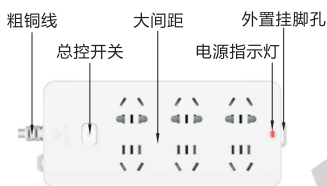

通用型排插

双排 · 无过载保护
总控开关 公牛品牌

电排
插插、
座头

代码	类型		过载保护	电源线
GN	总控开关	双排	无	无线/有线

特点

- 耐高温、不易燃烧，有效防范火灾隐患；
- 导电好、发热少，使用安全；
- 多插孔设计，间距大，大插头轻松插入，插头不打架。

有线
GN-109K

无线

型号	孔位数量	孔位类型	插孔类型	过载保护	额定功率 (W)	额定电流 (A)	额定电压 (V)	外形尺寸 (mm)	颜色
代码 GN-402-W	6	3位2孔+3位5孔	两插孔+新国标两/三插孔	无	2500	10	250	204.5×76×29	蓝白色
GN-109K-W		6位5孔	新国标两/三插孔					187×92×29	

有线

型号	孔位数量	孔位类型	插孔类型	过载保护	额定功率 (W)	额定电流 (A)	额定电压 (V)	外形尺寸 (mm)	颜色
代码 GN-B5330	6	3位2孔+3位5孔	两插孔+新国标两/三插孔	无	2500	10	250	191×76×29	白色
GN-B5060		6位5孔	新国标两/三插孔					208×92×29	
GN-B5440	8	4位2孔+4位5孔	两插孔+新国标两/三插孔					273×79×76	
GN-B5550	10	5位2孔+5位5孔						275×76×29	

无线

型号	孔位数量
代码 GN-402-W	6
GN-109K-W	10

GN-109K

有线

型号	孔位数量
代码 GN-B5330	6
GN-B5060	6
GN-B5440	8
GN-B5550	10

GN-B5060 — 3

请按图示订货