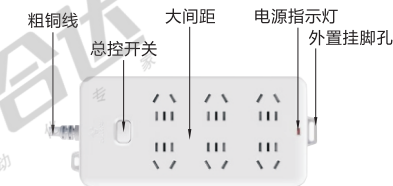

通用型排插

双排 · 无过载保护
总控开关 公牛品牌

电排
插插、
座头

代码	类型		过载保护	电源线
GN	总控开关	双排	无	无线/有线

特点

- 耐高温、不易燃烧，有效防范火灾隐患；
- 导电好、发热少，使用安全；
- 多插孔设计，间距大，大插头轻松插入，插头不打架。

无线
GN-402-W

有线
GN-B5330

有线
GN-109K

有线
GN-B5060

有线
GN-B5440

有线
GN-B5550

无线

型号	孔位数量	孔位类型	插孔类型	过载保护	额定功率 (W)	额定电流 (A)	额定电压 (V)	外形尺寸 (mm)	颜色
代码 GN-402-W	6	3位2孔+3位5孔	两插孔+新国标两/三插孔	无	2500	10	250	204.5×76×29	蓝白色
GN-109K-W		6位5孔	新国标两/三插孔					187×92×29	