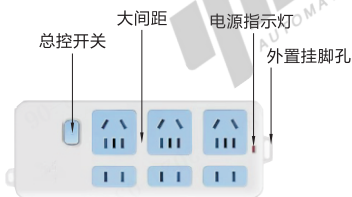

通用型排插

双排 · 无过载保护
总控开关 公牛品牌

电排
插插、
座头

代码	类型		过载保护	电源线
GN	总控开关	双排	无	无线/有线

特点

- 耐高温、不易燃烧，有效防范火灾隐患；
- 导电好、发热少，使用安全；
- 多插孔设计，间距大，大插头轻松插入，插头不打架。

无线
GN-402-W

有线
GN-B5330

有线
GN-109K

有线
GN-B5060

有线
GN-B5440

有线
GN-B5550

无线

型号	孔位数量	孔位类型	插孔类型	过载保护	额定功率 (W)	额定电流 (A)	额定电压 (V)	外形尺寸 (mm)	颜色
代码 GN-402-W	6	3位2孔+3位5孔	两插孔+新国标两/三插孔	无	2500	10	250	204.5×76×29	蓝白色
GN-109K-W		6位5孔	新国标两/三插孔					187×92×29	

有线

型号	孔位数量	孔位类型	插孔类型	过载保护	额定功率 (W)	额定电流 (A)	额定电压 (V)	外形尺寸 (mm)	颜色
代码 GN-B5330	6	3位2孔+3位5孔	两插孔+新国标两/三插孔	无	2500	10	250	191×76×29	白色
GN-B5060		6位5孔	新国标两/三插孔					208×92×29	
GN-B5440	8	4位2孔+4位5孔	两插孔+新国标两/三插孔					273×79×76	
GN-B5550	10	5位2孔+5位5孔						275×76×29	