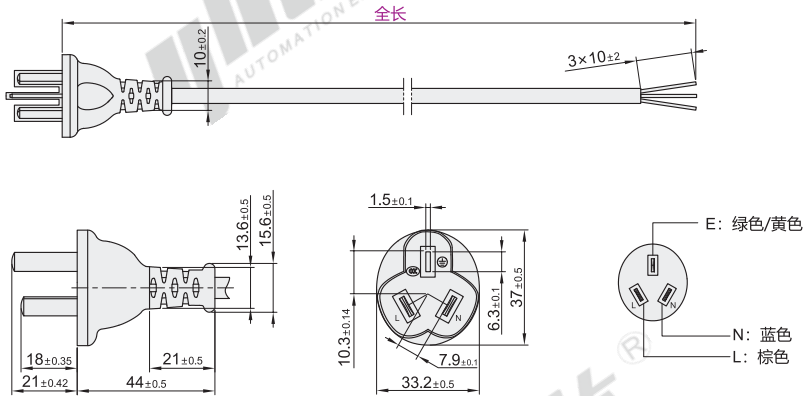

代码	类型	线缆材质	颜色
ZKA30	3芯直插	PVC	黑色

特点:

- 一端带插头电源线;
- 额定值: AC250V、10A;
- CCC认证;
- 可选2米, 3米, 5米长度。

视角标准: 第一视角

型号		全长公差(mm)	线缆标准	芯线尺寸 (mm <sup>2</sup> )	线缆截面直径 (mm)	额定电压	额定电流
代码	全长 (m)						
ZKA30	2	±50	RVV	3×1.0		AC 250V	10A
	3						
	5	±80					

型号		线缆标准
代码	全长	
ZKA30	2	RVV
	3	

ZKA30-2

报价方式