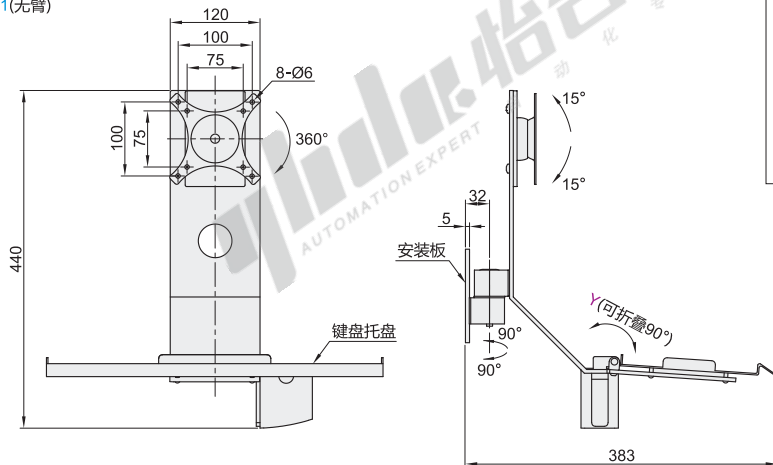

# 显示器支架

## 固定普通型 · 无臂/单臂 · 键盘折叠选择型

通用键盘 单显示器 壁挂式安装

代码	类型	支架安装方式	材质	颜色
NHD34	无臂/单臂	锁孔安装	铝合金	银色

臂数: 01(无臂)

臂数: 11(单臂)

安装板尺寸

键盘托盘尺寸

视角标准: 第一视角

型号		L	键盘是否折叠	适用显示器尺寸	最大负重	附件
代码	臂数					
NHD34	01(无臂)	450	Y(可折叠90°) N(不可折叠)	15" ~ 27"	8kg	螺丝配件包
	11(单臂)	600				

型号		L	键盘是否折叠
代码	臂数		
NHD34	01(无臂)	450	Y(可折叠90°)
	11(单臂)	600	N(不可折叠)

NHD34-11-L600-N

数量	优惠价	
	1~4	5~
价格	100%	另行报价