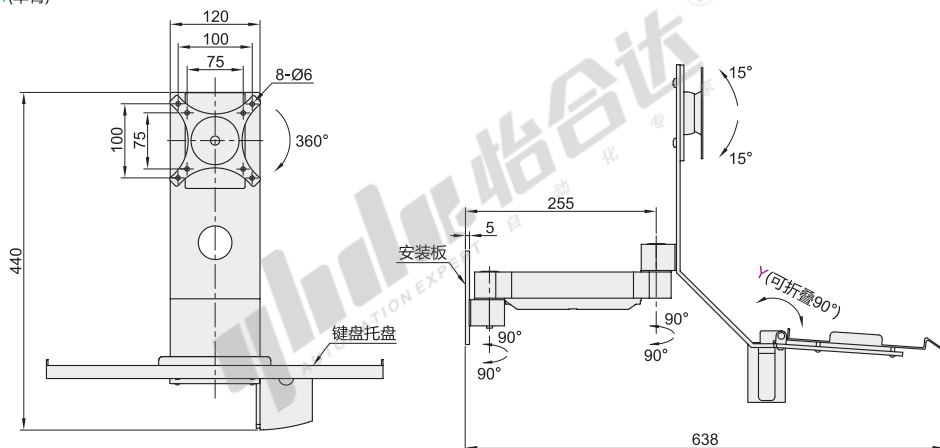

## 固定普通型 · 无臂/单臂 · 键盘折叠选择型

通用键盘 单显示器 壁挂式安装

代码	类型	支架安装方式	材质	颜色
NHD34	无臂/单臂	锁孔安装	铝合金	银色

臂数: 01(无臂)

臂数: 11(单臂)

安装板尺寸

键盘托盘尺寸

视角标准: 第一视角

型号		L	键盘是否折叠	适用显示器尺寸	最大负重	附件
代码	臂数					
NHD34	01(无臂)	450	Y(可折叠90°) N(不可折叠)	15" ~ 27"	8kg	螺丝配件包
	11(单臂)	600				

型号		L	键盘是否折叠
代码	臂数		
NHD34	01(无臂)	450	Y(可折叠90°)
	11(单臂)	600	N(不可折叠)

NHD34-11-L600-N

数量	优惠价	
	1~4	5~
价格	100%	另行报价