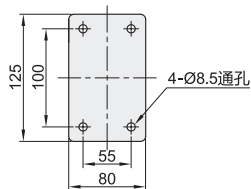

## 固定普通型 · 无臂/单臂 · 键盘折叠选择型

通用键盘 单显示器 壁挂式安装

代码	类型	支架安装方式	材质	颜色
NHD34	无臂/单臂	锁孔安装	铝合金	银色

臂数: 01(无臂)

臂数: 11(单臂)

安装板尺寸

键盘托盘尺寸

视角标准: 第一视角

型号		L	键盘是否折叠	适用显示器尺寸	最大负重	附件
代码	臂数					
NHD34	01(无臂)	450	Y(可折叠90°) N(不可折叠)	15" ~ 27"	8kg	螺丝配件包
	11(单臂)	600				

型号		L	键盘是否折叠
代码	臂数		
NHD34	01(无臂)	450	Y(可折叠90°)
	11(单臂)	600	N(不可折叠)

NHD34-11-L600-N

数量	优惠价	
	1~4	5~
价格	100%	另行报价