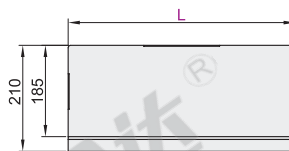

## 固定普通型 · 无臂/单臂 · 键盘折叠选择型

通用键盘 单显示器 壁挂式安装

代码	类型	支架安装方式	材质	颜色
NHD34	无臂/单臂	锁孔安装	铝合金	银色

臂数: 01(无臂)

臂数: 11(单臂)

安装板尺寸

键盘托盘尺寸

视角标准: 第一视角

型号		L	键盘是否折叠	适用显示器尺寸	最大负重	附件
代码	臂数					
NHD34	01(无臂)	450	Y(可折叠90°) N(不可折叠)	15" ~ 27"	8kg	螺丝配件包
	11(单臂)	600				

型号		L	键盘是否折叠
代码	臂数		
NHD34	01(无臂)	450	Y(可折叠90°)
	11(单臂)	600	N(不可折叠)

NHD34-11-L600-N

数量	优惠价	
	1~4	5~
价格	100%	另行报价