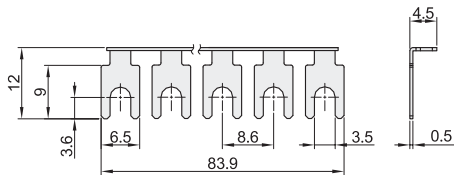

日式块状端子台

短接片/挡片

专用配件 TBC系列/TBR系列/TBD系列用 天得品牌

短接片

代码	类型	极数	适用端子台
TBC-10S-2	短接片	2	TBC-10 TBR-10 TBD-10
TBC-10S-3		3	
TBC-10S-4		4	
TBC-10S-10		10	
TBC-20S-2		2	
TBC-20S-3	短接片	3	TBC-20 TBR-20 TBD-20
TBC-20S-4		4	
TBC-20S-10		10	

tend

TBC-10S-2
TBC-10S-3
TBC-10S-4
TBC-10S-10

TBC-20S-2
TBC-20S-3
TBC-20S-4
TBC-20S-10

视角标准：第一视角

接线端子

请按图示订货

代码
TBC-10S-2
TBC-10S-3
TBC-10S-2

挡片