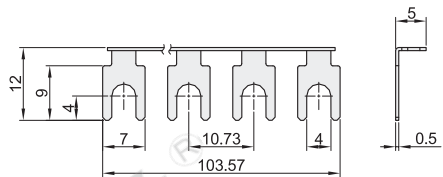

日式块状端子台

短接片/挡片

专用配件 TBC系列/TBR系列/TBD系列用 天得品牌

短接片

代码	类型	极数	适用端子台
TBC-10S-2	短接片	2	TBC-10 TBR-10 TBD-10
TBC-10S-3		3	
TBC-10S-4		4	
TBC-10S-10		10	
TBC-20S-2		2	
TBC-20S-3	短接片	3	TBC-20 TBR-20 TBD-20
TBC-20S-4		4	
TBC-20S-10		10	

tend

TBC-10S-2
TBC-10S-3
TBC-10S-4
TBC-10S-10

TBC-20S-2
TBC-20S-3
TBC-20S-4
TBC-20S-10

视角标准：第一视角

接线端子

请按图示订货

代码
TBC-10S-2
TBC-10S-3
TBC-10S-2

挡片