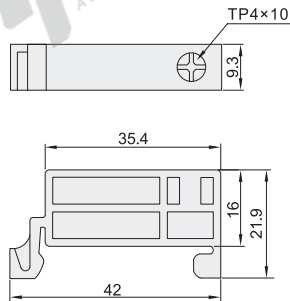

日式块状端子台

短接片/挡片

专用配件 TBC系列/TBR系列/TBD系列用 天得品牌

短接片

代码	类型	极数	适用端子台
TBC-10S-2	短接片	2	TBC-10 TBR-10 TBD-10
TBC-10S-3		3	
TBC-10S-4		4	
TBC-10S-10		10	
TBC-20S-2		2	
TBC-20S-3	短接片	3	TBC-20 TBR-20 TBD-20
TBC-20S-4		4	
TBC-20S-10		10	

tend

TBC-10S-2
TBC-10S-3
TBC-10S-4
TBC-10S-10

TBC-20S-2
TBC-20S-3
TBC-20S-4
TBC-20S-10

视角标准：第一视角

接线端子

请按图示订货

代码
TBC-10S-2
TBC-10S-3
TBC-10S-2

挡片

代码	类型	适用端子台
TBR-F	挡片	TBR系列/TBD系列

tend

视角标准：第一视角

请按图示订货

代码
TBR-F