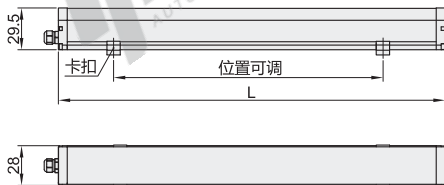

通用型

代码	类型	是否带开关
ZHE26	通用型	否

特点

- 特殊光学结构，照明无眩光，发光均匀；
- 高效率，节约能耗损耗；
- 较传统光源寿命长，降低维护成本；
- 灵活便捷，启动快，允许频繁启动；
- 无频闪，无紫外线光，无红外辐射。

适用范围：高铁闸机、冰柜、电柜、冷柜、流水线及其他照明。

型号		额定电压	功率(W)	总长L	光通量(Lm)	电线长度
代码	规格					
ZHE26	300	1(DC 24V)	8	316	500	1.5m
	600		15	616	1500	
	900	2(AC 220V)	18	916	1800	
	1200		24	1216	2400	

性能表

防护等级	IP20
灯具寿命	50000H
显色指数	≥80Ra

型号		
代码	规格	额定电压
ZHE26	300	1
	600	2

请按图示订货 ZHE26—300—1

超薄型

代码	类型	是否带开关
ZHE27	超薄型	否

特点

- 灵活便捷，启动快，允许频繁启动；
- 特殊光学结构，照明无眩光，发光均匀；
- 卡扣安装，孔位更加灵活；
- 无频闪、无紫外线光、无红外辐射。

适用范围：高铁闸机、冰柜、电柜、冷柜、流水线及其他照明。

型号		额定电压	功率(W)	光通量(Lm)	电线长度
代码	长度				
ZHE27	200	DC24V	3	300	1.5m
	300		5	500	
	400		7	700	
	500		9	900	

性能表

防护等级	IP20
灯具寿命	50000H
显色指数	≥80Ra

型号	
代码	长度
ZHE27	200
	300

请按图示订货 ZHE27—200