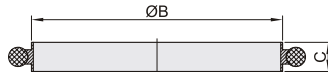

ISO标准

代码	类型	标准	材质	
			中心环	密封圈
BLQ28	真空密封圈	ISO	SUS304	氟橡胶

视角标准：第一视角

型号		B	C
BLQ28	规格		
	63	70	
	80	83	
	100	102	8
	160	153	
	200	213	
	250	261	
	320	318	
400	400	12	

KF标准-无外圈

代码	类型	标准	材质	
			中心环	密封圈
BLQ29	真空密封圈 无外圈	KF	SUS304	氟橡胶

视角标准：第一视角

型号		B	C
BLQ29	规格		
	10	12	8
	16	17	
	25	26	
	40	41	
	50	52	

KF标准-带外圈

代码	类型	标准	材质		
			中心环	密封圈	外圈
BLQ43	真空密封圈 带外圈	KF	SUS304	氟橡胶	铝

视角标准：第一视角

型号		A	B	C
BLQ43	规格			8
	KF16	32	17	
	KF25	42	26	
	KF40	57	41	
	KF50	77	51.9	