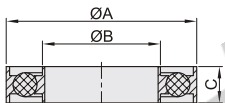

ISO标准

代码	类型	标准	材质	
			中心环	密封圈
BLQ28	真空密封圈	ISO	SUS304	氟橡胶

视角标准：第一视角

型号		B	C
BLQ28	规格		
	63	70	
	80	83	
	100	102	8
	160	153	
	200	213	
	250	261	
	320	318	
400	400	12	

KF标准-无外圈

代码	类型	标准	材质	
			中心环	密封圈
BLQ29	真空密封圈 无外圈	KF	SUS304	氟橡胶

视角标准：第一视角

型号		B	C
BLQ29	规格		
	10	12	8
	16	17	
	25	26	
	40	41	
	50	52	

KF标准-带外圈

代码	类型	标准	材质		
			中心环	密封圈	外圈
BLQ43	真空密封圈 带外圈	KF	SUS304	氟橡胶	铝

视角标准：第一视角

型号		A	B	C
BLQ43	规格			8
	KF16	32	17	
	KF25	42	26	
	KF40	57	41	
	KF50	77	51.9	