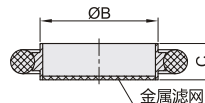

KF标准-带滤网

代码	类型	标准	材质	
			中心环	密封圈
BLQ44	真空密封圈	KF	软网	SUS304 氟橡胶
BLQ45			硬网	

视角标准：第一视角

型号		B	C	滤网目数		
BLQ44	规格		8	BLQ44	BLQ45	
	软网	KF16		17	80	60
	硬网	KF25		26		
		KF40		41		
	KF50	51.9				

请按图示订货

KF标准-带滤网

型号	
代码	规格
BLQ44	KF16
BLQ45	KF25

BLQ44—KF16

未税价(元)

优惠价

数量	1~99	100~
价格	100%	另行报价

交货期

7