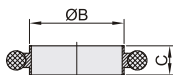

ISO标准

代码	类型	标准	材质	
			中心环	密封圈
BLQ28	真空密封圈	ISO	SUS304	氟橡胶

视角标准：第一视角

型号		B	C
BLQ28	规格		
	63	70	
	80	83	
	100	102	8
	160	153	
	200	213	
	250	261	
	320	318	
400	400	12	

KF标准-无外圈

代码	类型	标准	材质	
			中心环	密封圈
BLQ29	真空密封圈 无外圈	KF	SUS304	氟橡胶

视角标准：第一视角

型号		B	C
BLQ29	规格		
	10	12	8
	16	17	
	25	26	
	40	41	
	50	52	

KF标准-带外圈

代码	类型	标准	材质		
			中心环	密封圈	外圈
BLQ43	真空密封圈 带外圈	KF	SUS304	氟橡胶	铝

视角标准：第一视角

型号		A	B	C
BLQ43	规格			8
	KF16	32	17	
	KF25	42	26	
	KF40	57	41	
	KF50	77	51.9	