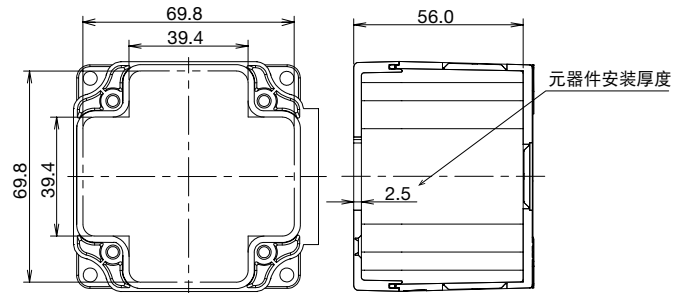

□ 内部有效尺寸图

⚠ 安全注意事项

- 安装、拆卸、接线、保养和检修，请务必先切断电源。以免引起触电或火灾。

使用注意事项

YB系列的安装、接线作业、运转及保养，检修前请仔细阅读使用说明书，正确操作。

安装方法、接线、保养的详细内容，请参阅以下链接中的使用说明书。

URL : <https://product.idec.com/?product=YB1W>