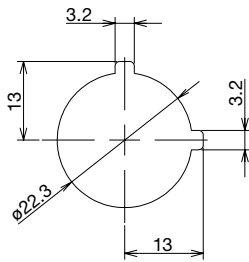

□ 外形尺寸图 (mm)

附带YW系列紧急停止开关

□ 元器件安装孔形状

□ 内部有效尺寸图

⚠ 安全注意事项

- 安装、拆卸、接线、保养和检修，请务必先切断电源。以免引起触电或火灾。

使用注意事项

YB系列的安装、接线作业、运转及保养，检修前请仔细阅读使用说明书，正确操作。

安装方法、接线、保养的详细内容，请参阅以下链接中的使用说明书。

URL : <https://product.idec.com/?product=YB1W>