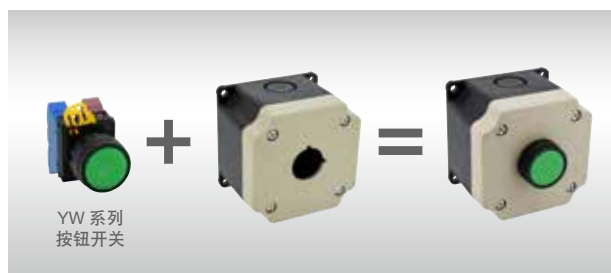

树脂开关盒/箱
YB系列

IP65树脂开关盒/箱

种类丰富 附带紧急停止开关

IDEC株式会社

YB系列 树脂开关盒/箱

保护等级为IP65的树脂开关盒。
 IDEC制 种类丰富,附带YW系列的
 紧急停止开关。

• 认证详细,请咨询IDEC.

可安装 $\phi 22$ 控制元器件

由于安装孔设计在开关盒的外侧,因此
 无需打开开关盒的盒盖即可安装。

可安装APEM公司的QH系列指示灯,直
 接目视开关的操作状态。

开关盒尺寸充分考虑了配线空间。

□ 种类 [型号]

开关盒

最小起订数量: 1个

尺寸	安装孔数	安装孔规格	盒盖颜色 (*1)	订购型号
76mm	1	$\phi 22$	黄色	YB1W-111Y
			浅茶色	YB1W-111Z

*1) 黄色 : 迈歇尔 2.5Y8/10近似值

浅茶色 : 迈歇尔 5Y7/1近似值

盒底部颜色: 黑色 (迈歇尔N1.5近似值)

附带紧急停止开关型 (开关盒尺寸: 76mm、盒盖颜色: 黄色、按钮颜色: 红色)

最小起订数量: 1个

元器件规格	触点结构	订购型号	
		<无标记牌>	有标记牌「EMERGENCY STOP」
YW系列紧急停止用开关	1NC	YB1W-YW1B-V4E01R-Y0	YB1W-YW1B-V4E01R-Y1
	2NC	YB1W-YW1B-V4E02R-Y0	YB1W-YW1B-V4E02R-Y1
	3NC	YB1W-YW1B-V4E03R-Y0	YB1W-YW1B-V4E03R-Y1
	1NO-1NC	YB1W-YW1B-V4E11R-Y0	YB1W-YW1B-V4E11R-Y1
	1NO-2NC	YB1W-YW1B-V4E12R-Y0	YB1W-YW1B-V4E12R-Y1
	2NO-1NC	YB1W-YW1B-V4E21R-Y0	YB1W-YW1B-V4E21R-Y1