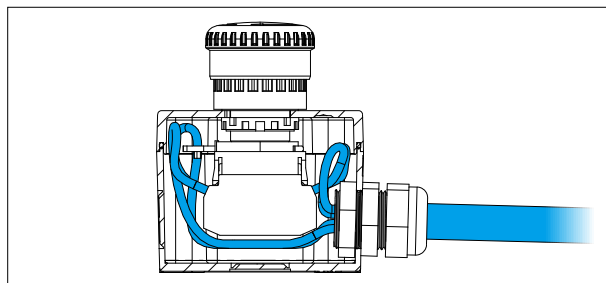

树脂开关盒/箱
YB系列

IP65树脂开关盒/箱

种类丰富 附带紧急停止开关

IDEC株式会社

YB系列 树脂开关盒/箱

保护等级为IP65的树脂开关盒。
 IDEC制 种类丰富,附带YW系列的
 紧急停止开关。

• 认证详细,请咨询IDEC.

可安装 $\phi 22$ 控制元器件

由于安装孔设计在开关盒的外侧,因此
 无需打开开关盒的盒盖即可安装。

可安装APEM公司的QH系列指示灯,直
 接目视开关的操作状态。

开关盒尺寸充分考虑了配线空间。

□ 种类 [型号]

开关盒

最小起订数量: 1个

尺寸	安装孔数	安装孔规格	盒盖颜色 (*1)	订购型号
76mm	1	$\phi 22$	黄色	YB1W-111Y
			浅茶色	YB1W-111Z

*1) 黄色 : 迈歇尔 2.5Y8/10近似值

浅茶色 : 迈歇尔 5Y7/1近似值

盒底部颜色: 黑色 (迈歇尔N1.5近似值)

附带紧急停止开关型 (开关盒尺寸: 76mm、盒盖颜色: 黄色、按钮颜色: 红色)

最小起订数量: 1个

元器件规格	触点结构	订购型号	
		<无标记牌>	有标记牌「EMERGENCY STOP」
YW系列紧急停止用开关	1NC	YB1W-YW1B-V4E01R-Y0	YB1W-YW1B-V4E01R-Y1
	2NC	YB1W-YW1B-V4E02R-Y0	YB1W-YW1B-V4E02R-Y1
	3NC	YB1W-YW1B-V4E03R-Y0	YB1W-YW1B-V4E03R-Y1
	1NO-1NC	YB1W-YW1B-V4E11R-Y0	YB1W-YW1B-V4E11R-Y1
	1NO-2NC	YB1W-YW1B-V4E12R-Y0	YB1W-YW1B-V4E12R-Y1
	2NO-1NC	YB1W-YW1B-V4E21R-Y0	YB1W-YW1B-V4E21R-Y1