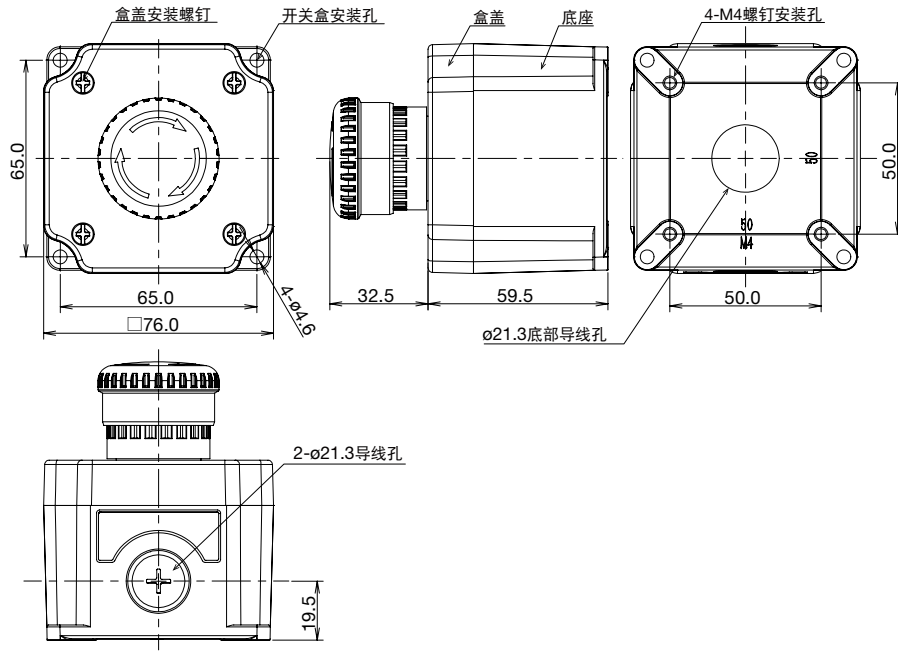

□ 外形尺寸图 (mm)

附带YW系列紧急停止开关