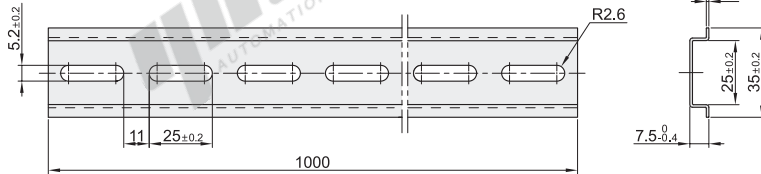

高品质型

代码	类型	材质
ZIL39	高品质型	三价铬蓝白镀锌钢板

销售方式
根

视角标准：第一视角

型号	销售方式
代码	
ZIL39	根(1m/根)

请按图示订货

型号	销售方式
代码	
ZIL39	根(1m/根)

标准型/经济型

代码	类型	材质
ZIL07	标准型	冷轧钢板
ZIL10		
ZIL37	经济型	

CE

特点：高强度，耐腐蚀，经久耐用。

标准型
ZIL07/10

经济型
ZIL37

销售方式
根

视角标准：第一视角

标准型

型号	销售方式	L (m)
代码		
ZIL07	根(1m/根)	1
ZIL10	根(2m/根)	2

经济型

型号	销售方式
代码	
ZIL37	根(1m/根)

经济型

请按图示订货

型号	销售方式
代码	
ZIL37	根(1m/根)