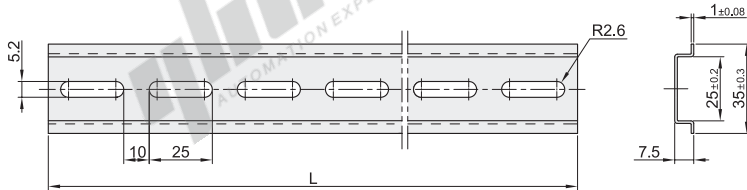

高品质型

代码	类型	材质
ZIL39	高品质型	三价铬蓝白镀锌钢板

销售方式
根

视角标准：第一视角

型号	销售方式
代码	
ZIL39	根(1m/根)

请按图示订货

型号	销售方式
代码	
ZIL39	根(1m/根)

标准型/经济型

代码	类型	材质
ZIL07	标准型	冷轧钢板
ZIL10		
ZIL37	经济型	

CE

特点：高强度，耐腐蚀，经久耐用。

标准型
ZIL07/10

经济型
ZIL37

销售方式
根

视角标准：第一视角

标准型

型号	销售方式	L (m)
代码		
ZIL07	根(1m/根)	1
ZIL10	根(2m/根)	2

经济型

型号	销售方式
代码	
ZIL37	根(1m/根)

经济型

请按图示订货

型号	销售方式
代码	
ZIL37	根(1m/根)