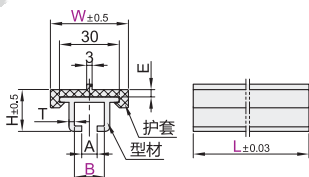

代码	类型	材质		颜色
		型材	护套	护套
BLG70	单轨平铺型	铝合金	PE	绿色
BLG71		SUS304		
BLG75	双轨平铺型	铝合金	PE	绿色
BLG76		SUS304		
BLG79	侧挡平铺型	铝合金	PE	绿色
BLG80		SUS304		

单轨平铺型
BLG70/71

双轨平铺型
BLG75/76

侧挡平铺型
BLG79/80

视角标准：第一视角

型号		L(m)	B	T	A	E	H
代码	W						
BLG70	40	3	16.5	3	8.5	4	23
BLG71			18	1.5			
BLG75	43	3	16.5	3	8.5	4	23
BLG76			18	1.5			
BLG79	40	3	16.5	3	8.5	4	23
BLG80			18	1.5			

请按图示订货

代码	W	L(m)	B
BLG70	40	3	16.5
BLG71	40	3	18

BLG70—W40—L3—B16.5

优惠价

数量	1~200	201~
价格	100%	另行报价

未税价(元)

交货期

7