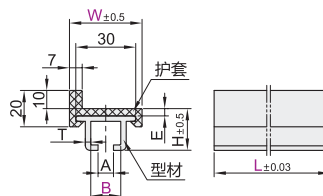

代码	类型	材质		颜色
		型材	护套	护套
BLG70	单轨平铺型	铝合金	PE	绿色
BLG71		SUS304		
BLG75	双轨平铺型	铝合金	PE	绿色
BLG76		SUS304		
BLG79	侧挡平铺型	铝合金	PE	绿色
BLG80		SUS304		

单轨平铺型
BLG70/71

双轨平铺型
BLG75/76

侧挡平铺型
BLG79/80

视角标准：第一视角

型号		L(m)	B	T	A	E	H
代码	W						
BLG70	40	3	16.5	3	8.5	4	23
BLG71			18	1.5			
BLG75	43	3	16.5	3	8.5	4	23
BLG76			18	1.5			
BLG79	40	3	16.5	3	8.5	4	23
BLG80			18	1.5			

请按图示订货

代码	W	L(m)	B
BLG70	40	3	16.5
BLG71	40	3	18

BLG70—W40—L3—B16.5

优惠价

数量	1~200	201~
价格	100%	另行报价

未税价(元)

交货期

7