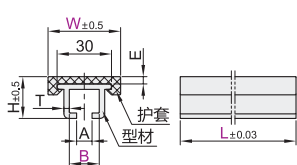

代码	类型	材质		颜色
		型材	护套	护套
BLG70	单轨平铺型	铝合金	PE	绿色
BLG71		SUS304		
BLG75	双轨平铺型	铝合金	PE	绿色
BLG76		SUS304		
BLG79	侧挡平铺型	铝合金	PE	绿色
BLG80		SUS304		

单轨平铺型
BLG70/71

双轨平铺型
BLG75/76

侧挡平铺型
BLG79/80

视角标准：第一视角

型号		L(m)	B	T	A	E	H
代码	W						
BLG70	40	3	16.5	3	8.5	4	23
BLG71			18	1.5			
BLG75	43	3	16.5	3	8.5	4	23
BLG76			18	1.5			
BLG79	40	3	16.5	3	8.5	4	23
BLG80			18	1.5			

请按图示订货

代码	W	L(m)	B
BLG70	40	3	16.5
BLG71	40	3	18

BLG70—W40—L3—B16.5

优惠价

数量	1~200	201~
价格	100%	另行报价

未税价(元)

交货期

7