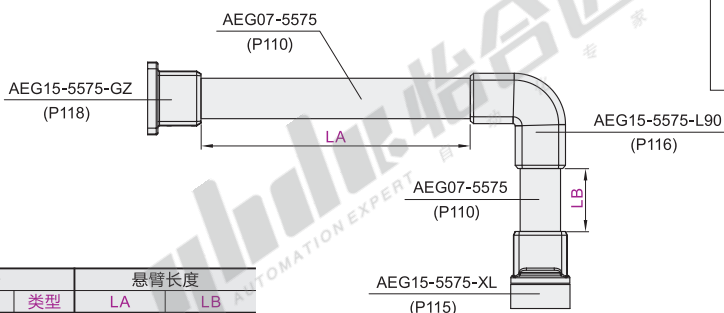

## 组件四

代码	类型	材质
AEG01-5575	4	ADC12

① 组件不包含控制箱，控制箱需单独订购。

视角标准：第一视角

型号		悬臂长度		
代码	类型	LA	LB	LC
AEG01-5575	4	0~1000	0~600	0~1800

型号		悬臂长度		
代码	类型	LA	LB	LC
AEG01-5575	4	0<1000	0<600	0<1800

请按图示订货 AEG01-5575-4-LA100-LB100-LC100

## 组件五

代码	类型	材质
AEG01-5575	5	ADC12

① 组件不包含控制箱，控制箱需单独订购。

视角标准：第一视角

型号		悬臂长度	
代码	类型	LA	LB
AEG01-5575	5	0~1200	0~1800

型号		悬臂长度	
代码	类型	LA	LB
AEG01-5575	5	0<1200	0<1800

请按图示订货 AEG01-5575-5-LA100-LB100

## 组件九

代码	类型	材质
AEG01-5575	9	ADC12

① 组件不包含控制箱，控制箱需单独订购。

视角标准：第一视角

型号		悬臂长度
代码	类型	LA
AEG01-5575	9	0~1800

型号		悬臂长度
代码	类型	LA
AEG01-5575	9	0<1800

请按图示订货 AEG01-5575-9-LA100