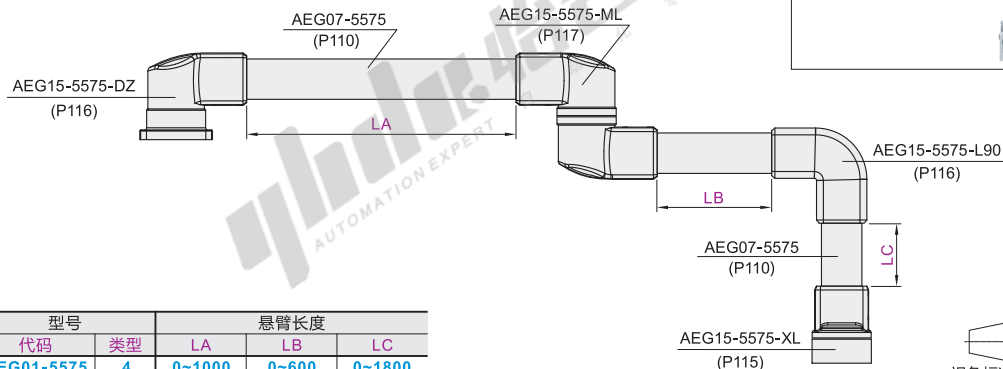

## 组件四

代码	类型	材质
AEG01-5575	4	ADC12

① 组件不包含控制箱，控制箱需单独订购。

视角标准：第一视角

型号		悬臂长度		
代码	类型	LA	LB	LC
AEG01-5575	4	0~1000	0~600	0~1800

型号		悬臂长度		
代码	类型	LA	LB	LC
AEG01-5575	4	0<1000	0<600	0<1800

请按图示订货 AEG01-5575-4-LA100-LB100-LC100

## 组件五

代码	类型	材质
AEG01-5575	5	ADC12

① 组件不包含控制箱，控制箱需单独订购。

视角标准：第一视角

型号		悬臂长度	
代码	类型	LA	LB
AEG01-5575	5	0~1200	0~1800

型号		悬臂长度	
代码	类型	LA	LB
AEG01-5575	5	0<1200	0<1800

请按图示订货 AEG01-5575-5-LA100-LB100

## 组件九

代码	类型	材质
AEG01-5575	9	ADC12

① 组件不包含控制箱，控制箱需单独订购。

视角标准：第一视角

型号		悬臂长度
代码	类型	LA
AEG01-5575	9	0~1800

型号		悬臂长度
代码	类型	LA
AEG01-5575	9	0<1800

请按图示订货 AEG01-5575-9-LA100