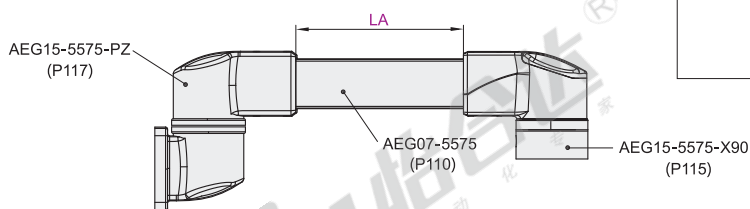

## 组件四

代码	类型	材质
AEG01-5575	4	ADC12

① 组件不包含控制箱，控制箱需单独订购。

视角标准：第一视角

型号		悬臂长度		
代码	类型	LA	LB	LC
AEG01-5575	4	0~1000	0~600	0~1800

型号		悬臂长度		
代码	类型	LA	LB	LC
AEG01-5575	4	0<1000	0<600	0<1800

请按图示订货 AEG01-5575-4-LA100-LB100-LC100

## 组件五

代码	类型	材质
AEG01-5575	5	ADC12

① 组件不包含控制箱，控制箱需单独订购。

视角标准：第一视角

型号		悬臂长度	
代码	类型	LA	LB
AEG01-5575	5	0~1200	0~1800

型号		悬臂长度	
代码	类型	LA	LB
AEG01-5575	5	0<1200	0<1800

请按图示订货 AEG01-5575-5-LA100-LB100

## 组件九

代码	类型	材质
AEG01-5575	9	ADC12

① 组件不包含控制箱，控制箱需单独订购。

视角标准：第一视角

型号		悬臂长度
代码	类型	LA
AEG01-5575	9	0~1800

型号		悬臂长度
代码	类型	LA
AEG01-5575	9	0<1800

请按图示订货 AEG01-5575-9-LA100