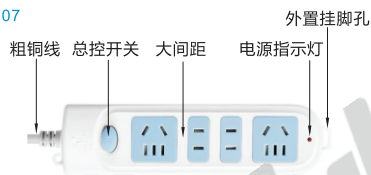

通用型排插

单排·无线/有线
总控开关 公牛品牌

有线
GN-607

有线
GN-B5040

有线
GN-410

有线
GN-601

有线
GN-608

有线
GN-602