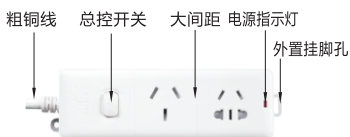

通用型排插

单排 · 无线/有线
总控开关 公牛品牌

| 代码 | 类型 | | 电源线 |
|----|------|----|-------|
| GN | 总控开关 | 单排 | 无线/有线 |

特点

- 耐高温、不易燃烧，有效防范火灾隐患；
- 导电好、发热少，使用安全；
- 多插孔设计，间距大，大插头轻松插入，插头不打架。

有线
GN-612

有线
GN-606

有线
GN-606D