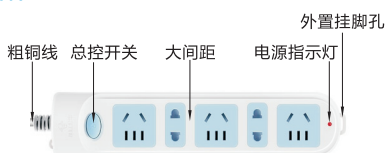

通用型排插

单排·无线/有线
总控开关 公牛品牌

有线
GN-607

有线
GN-B5040

有线
GN-410

有线
GN-601

有线
GN-608

有线
GN-602