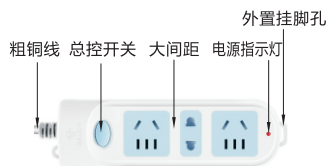

通用型排插

单排 · 无线/有线
总控开关 公牛品牌

| 代码 | 类型 | | 电源线 |
|----|------|----|-------|
| GN | 总控开关 | 单排 | 无线/有线 |

特点

- 耐高温、不易燃烧，有效防范火灾隐患；
- 导电好、发热少，使用安全；
- 多插孔设计，间距大，大插头轻松插入，插头不打架。

有线
GN-612

有线
GN-606

有线
GN-606D