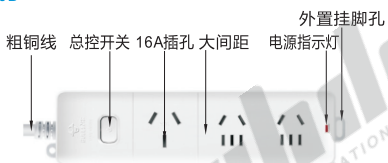

无线/有线
GN-406D