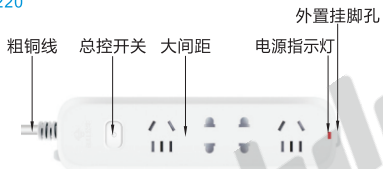

有线
GN-B5220