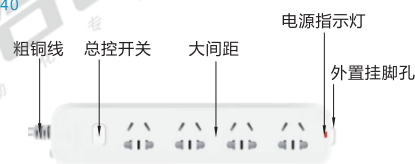

通用型排插

单排·无线/有线
总控开关 公牛品牌

有线
GN-607

有线
GN-B5040

有线
GN-410

有线
GN-601

有线
GN-608

有线
GN-602