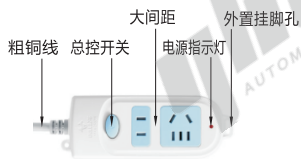

通用型排插

单排 · 无线/有线
总控开关 公牛品牌

| 代码 | 类型 | | 电源线 |
|----|------|----|-------|
| GN | 总控开关 | 单排 | 无线/有线 |

特点

- 耐高温、不易燃烧，有效防范火灾隐患；
- 导电好、发热少，使用安全；
- 多插孔设计，间距大，大插头轻松插入，插头不打架。

有线
GN-612

有线
GN-606

有线
GN-606D